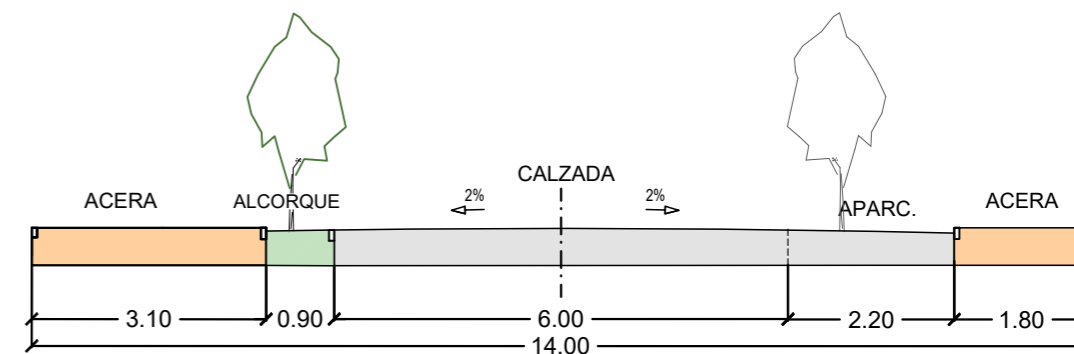

Sección - Calle Olivo

Sección - Calle del Mercado

Sección I-I' - Calle A

Sección II-II' - Calle Eras de Carrabelvis

Plazas de Aparcamiento

Calle A	44 plazas (1 Accesible)
C/ Eras de Carrabelvis	24 plazas (1 Accesible)
Total	68 plazas (2 Accesibles)

EXCMO. AYUNTAMIENTO DE COBEÑA
 MODIFICACIÓN PUNTUAL DE LA UNIDAD UE-4/12
 DE LAS NNSS. DE COBEÑA (MADRID)

RED VIARIA.
 ALINEACIONES Y SECCIONES TIPO

0.2

ESCALA - 1/1.000
 FECHA - MAYO 2026