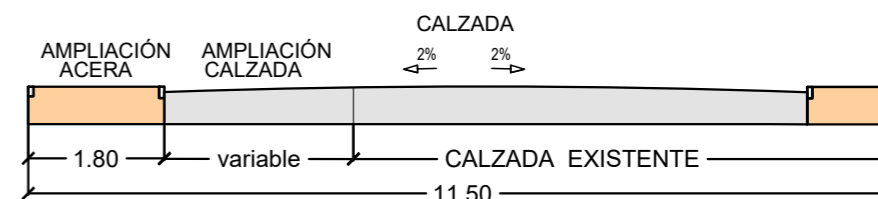

Sección - Calle Olivo

Sección - Calle del Mercado

Sección I-I' - Calle A

Sección II-II' - Calle Eras de Carrabelvis

Plazas de Aparcamiento

Calle A	44 plazas (1 Accesible)
C/ Eras de Carrabelvis	24 plazas (1 Accesible)
Total	68 plazas (2 Accesibles)

EXCMO. AYUNTAMIENTO DE COBEÑA
 MODIFICACIÓN PUNTUAL DE LA UNIDAD UE-4/12
 DE LAS NNSS. DE COBEÑA (MADRID)

RED VIARIA.
 ALINEACIONES Y SECCIONES TIPO

0.2

ESCALA - 1/1.000
 FECHA - MAYO 2026