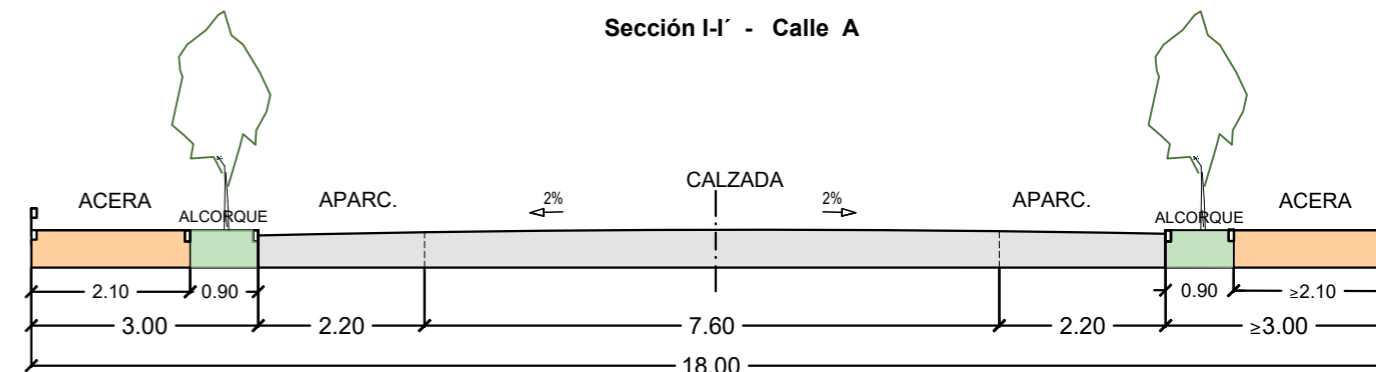

Sección - Calle Olivo

Sección - Calle del Mercado

Sección I-I' - Calle A

Sección II-II' - Calle Eras de Carrabelvis

Plazas de Aparcamiento

Calle A	44 plazas (1 Accesible)
C/ Eras de Carrabelvis	24 plazas (1 Accesible)
Total	68 plazas (2 Accesibles)

EXCMO. AYUNTAMIENTO DE COBEÑA
 MODIFICACIÓN PUNTUAL DE LA UNIDAD UE-4/12
 DE LAS NNSS. DE COBEÑA (MADRID)

RED VIARIA.
 ALINEACIONES Y SECCIONES TIPO

0.2

ESCALA - 1/1.000
 FECHA - MAYO 2026