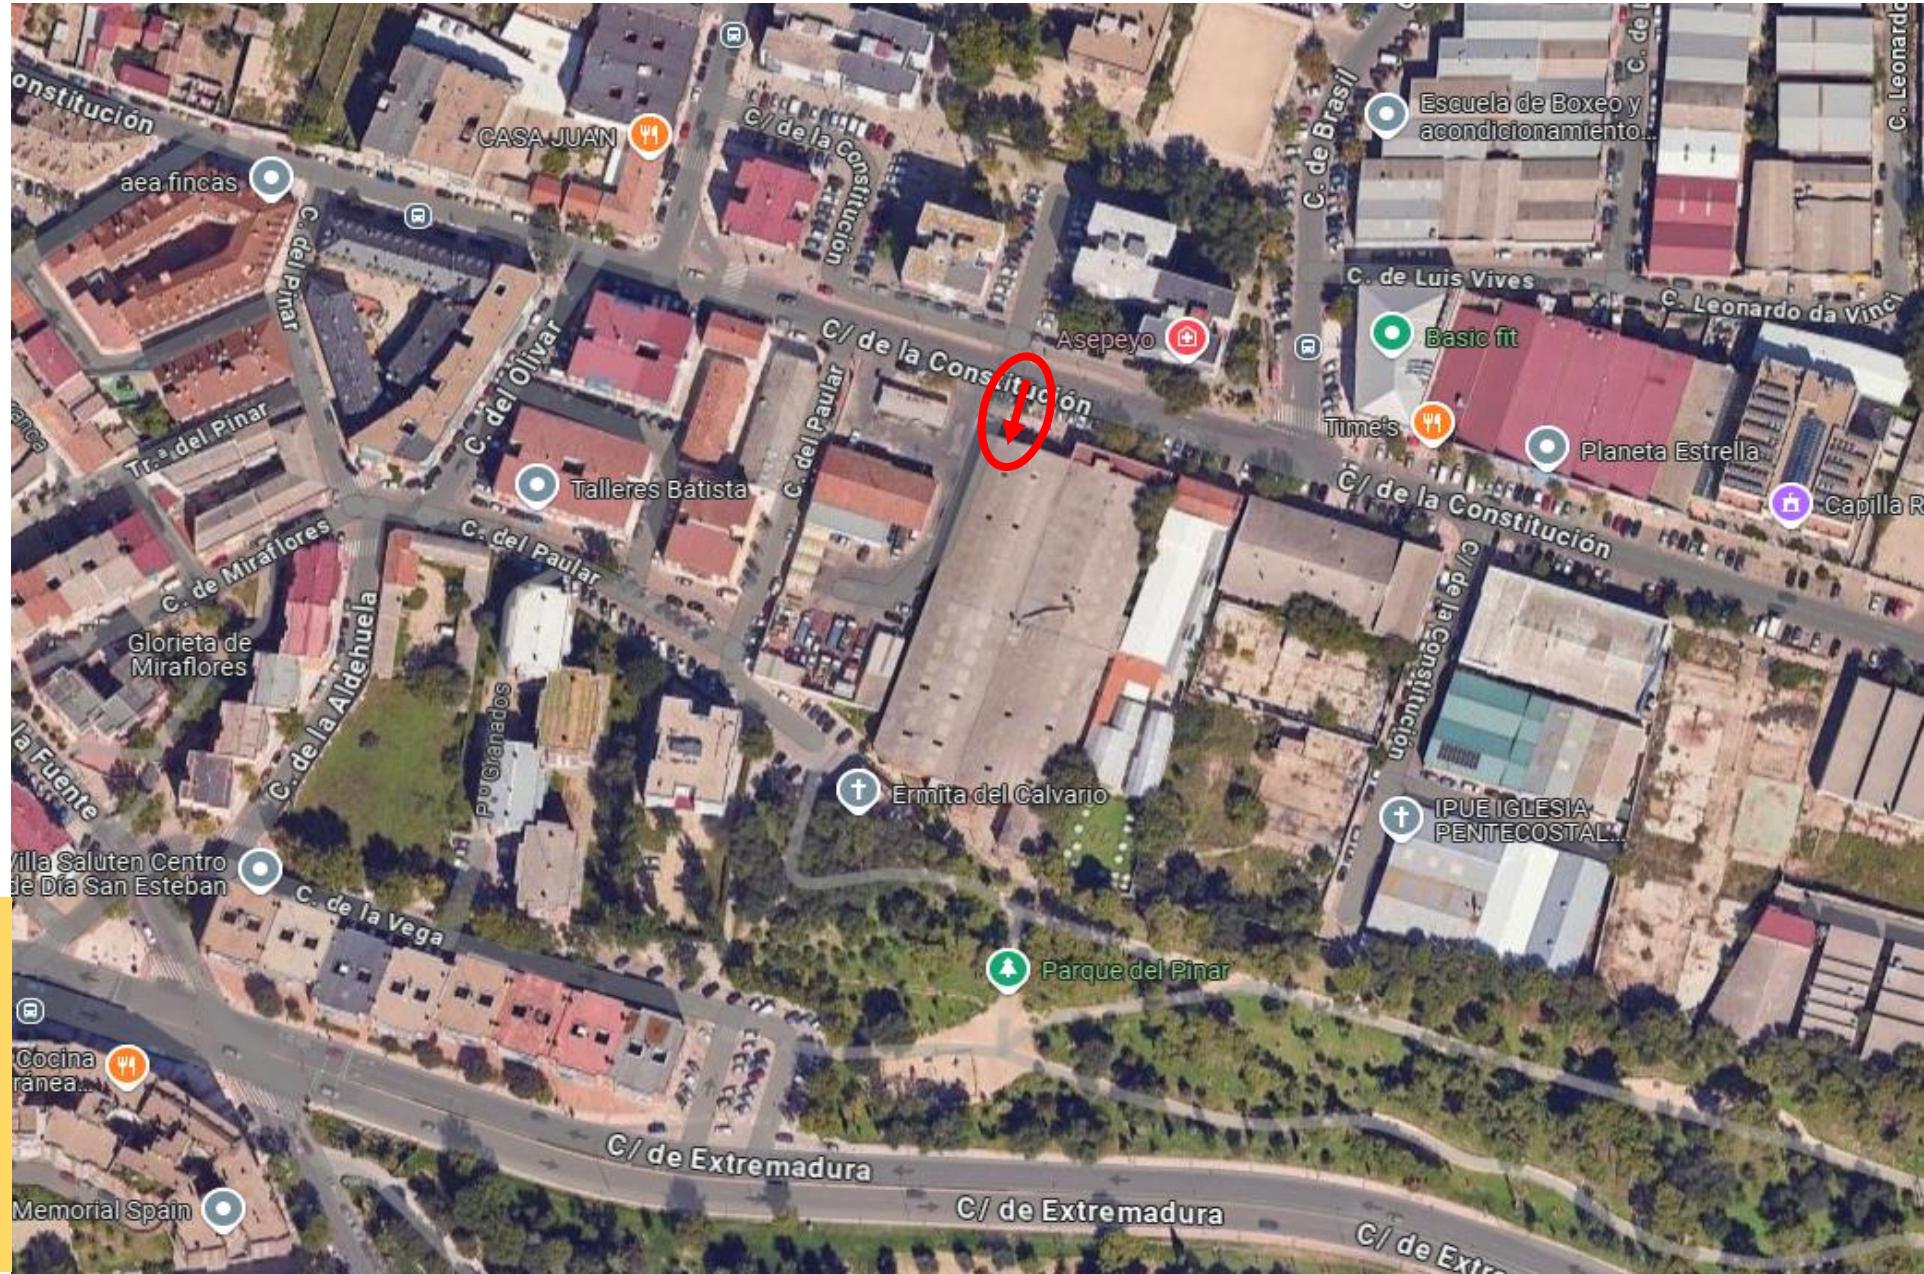

Este documento es copia del original firmado.

Se han ocultado datos personales en aplicación de la normativa vigente.

415 791 510 EA 707 956/31

CALLE CONSTITUCION Nº62 –
FUENLABRADA

PERMISO VIAS PECUARIAS

3 m.l. en Acera, 4 m.l. en Calzada y 1 m. l. en Tierra

415 791 510 EA 707 956/31

CALLE CONSTITUCION Nº62 –
FUENLABRADA

PERMISO VIAS PECUARIAS

3 m.l. en Acera, 4 m.l. en Calzada y 1 m. l. en Tierra