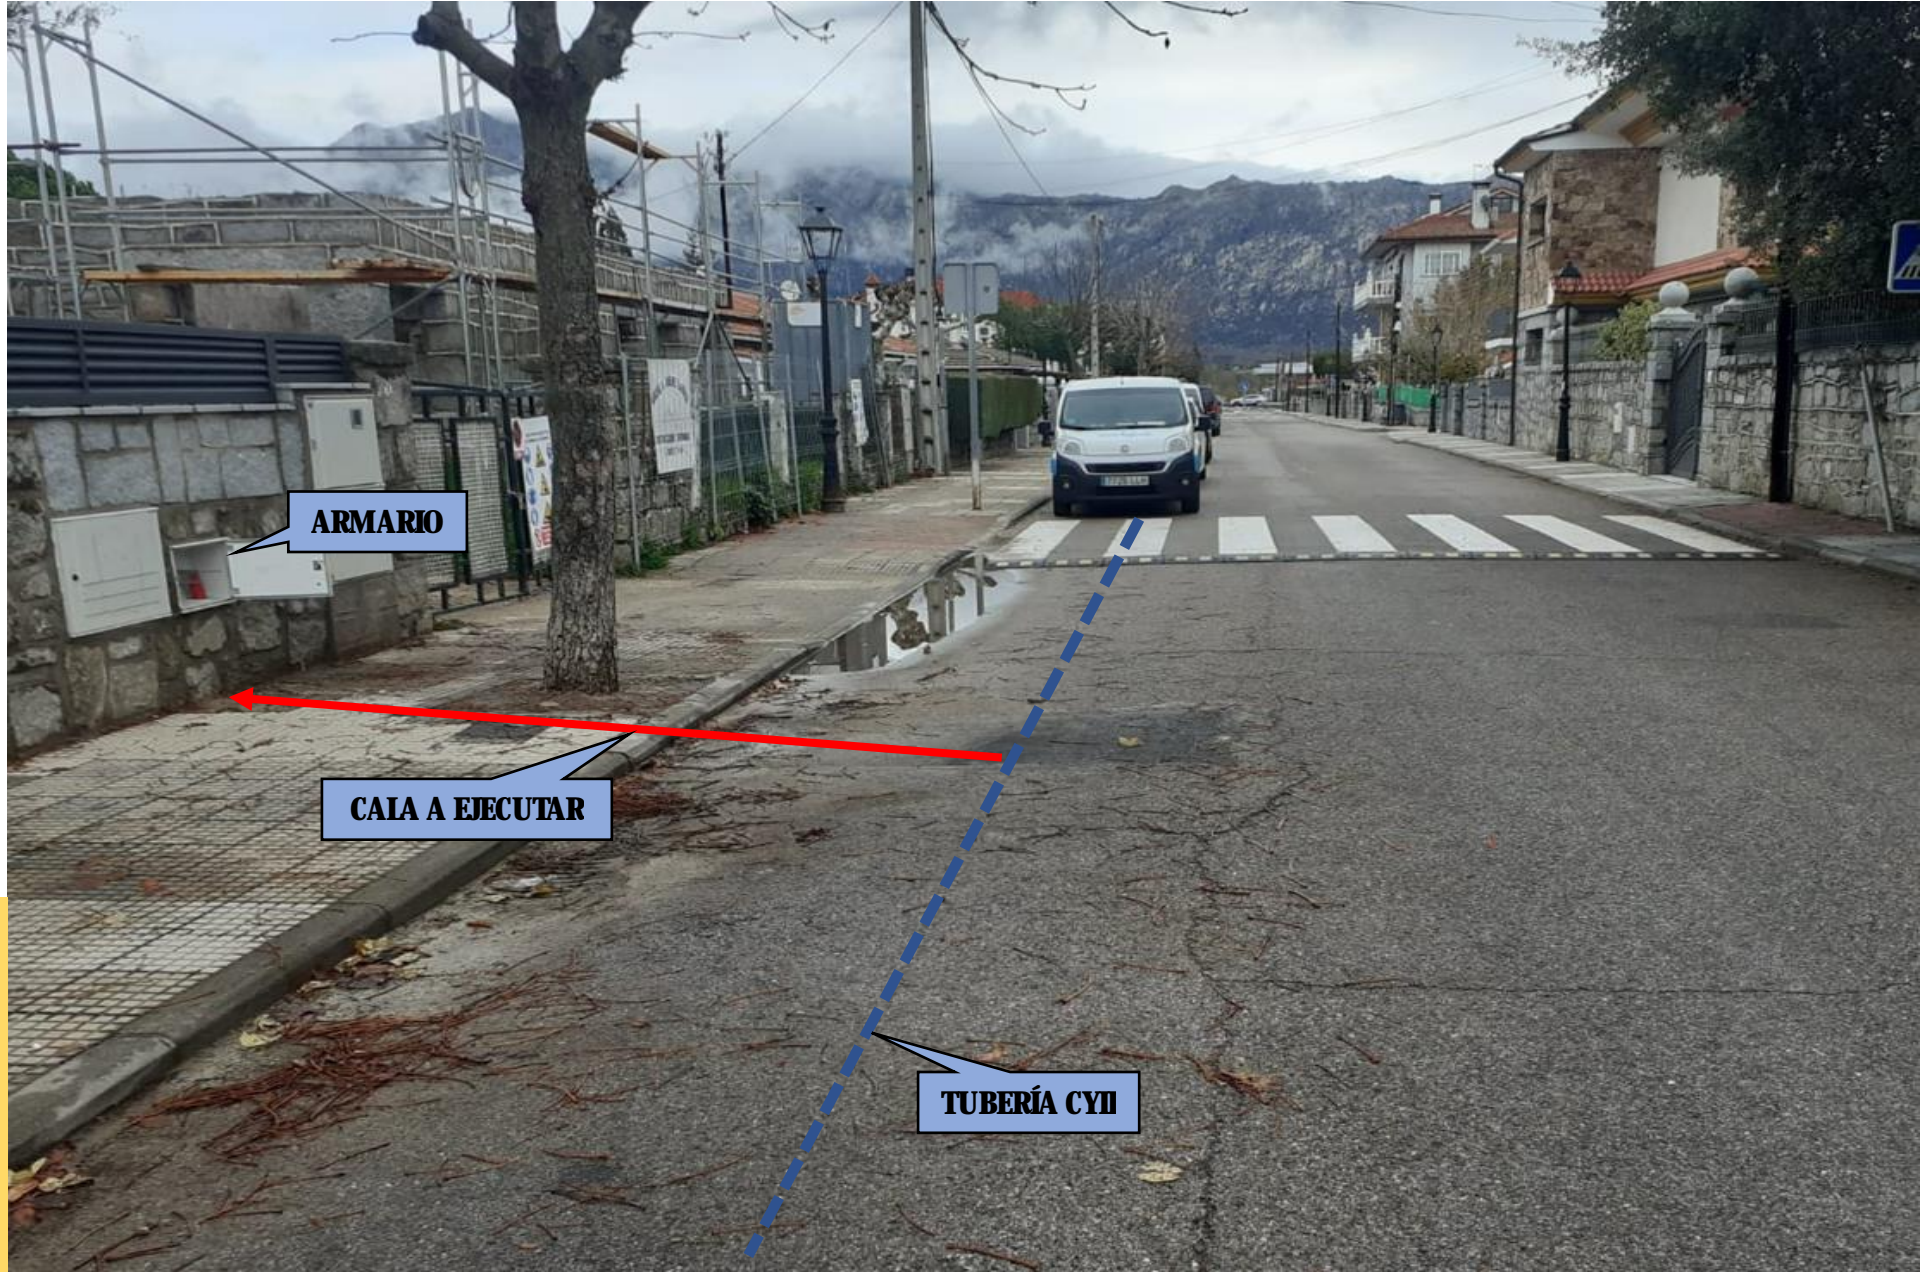

Este documento es copia del original firmado.

Se han ocultado datos personales en aplicación de la normativa vigente.

404 157 671 AD 689 022/31

CALLE PAJAR MADERERO N°15 – EL
BOALO

VIAS PECUARIAS

2,5 m.l en Acera y 2 m. l en Calzada

404 157 671 AD 689 022/31

CALLE PAJAR MADERERO N°15 – EL
BOALO

VIAS PECUARIAS

2,5 m.l en Acera y 2 m. l. en Calzada