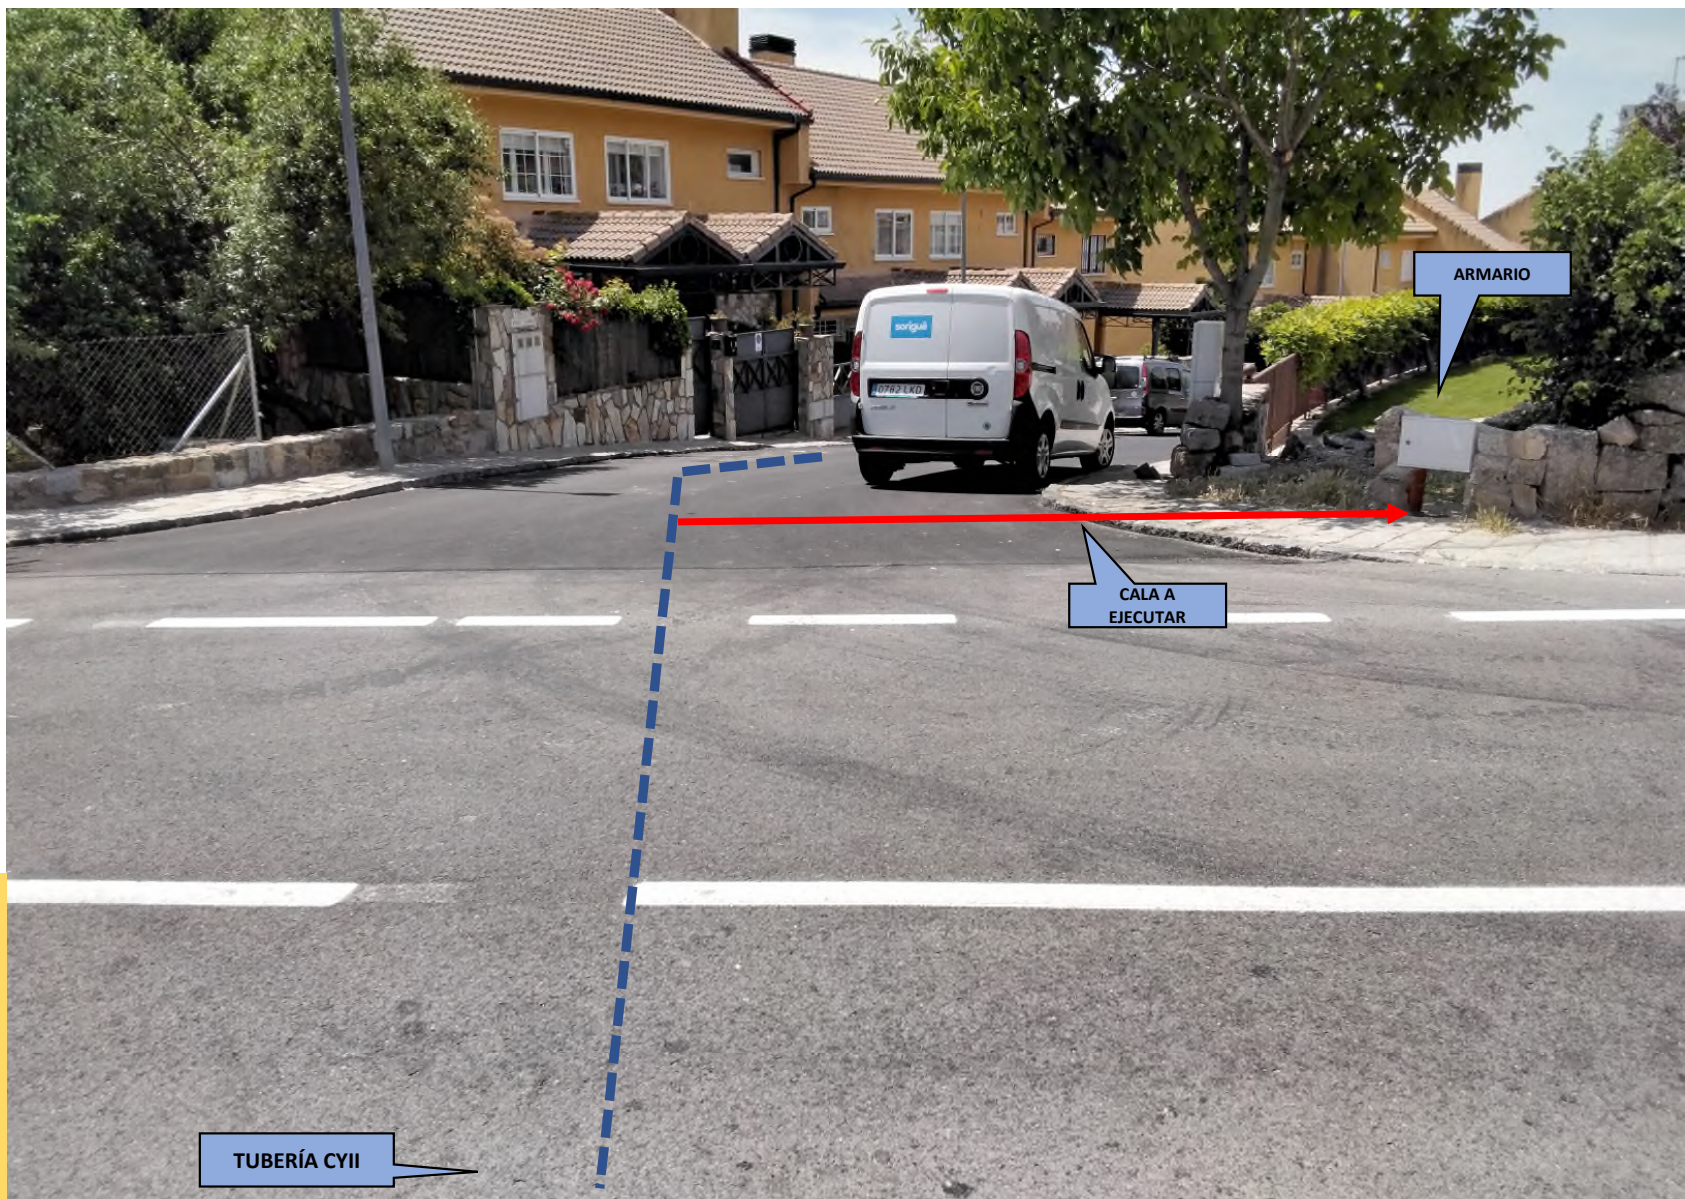

Este documento es copia del original firmado.  
Se han ocultado datos personales en aplicación de la normativa vigente.

384 019 865 EA 675 710/31

C/ FELIPE PRECIADO CV AVDA. CRUZ  
VERDE – ZARZALEJO

**SOLICITUD VIAS PECUARIAS**

1,5 m.l. en Acera y 3 m.l. en Calzada

384 019 865 EA 675 710/31

C/ FELIPE PRECIADO CV AVDA. CRUZ  
VERDE – ZARZALEJO

**SOLICITUD VIAS PECUARIAS**

1,5 m.l. en Acera y 3 m.l. en Calzada