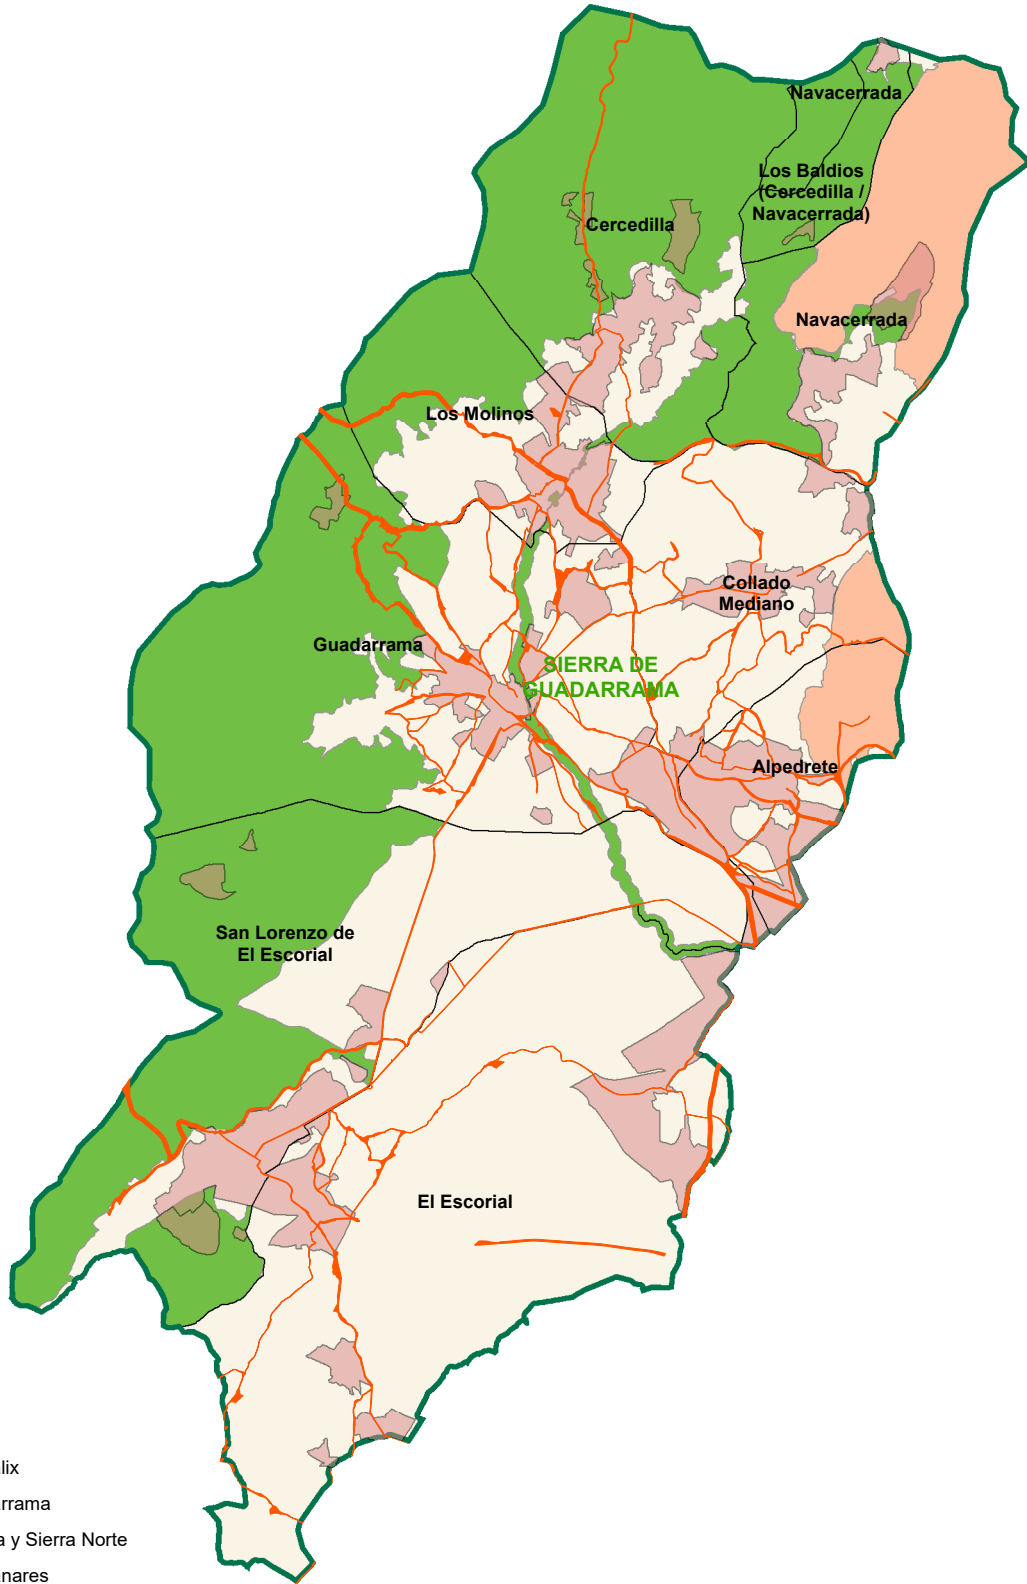

## ZONA METROPOLITANA

Escala Gráfica:

PLANO:

## LIC\_ZEC

-  Cuenca del río Guadalix
-  Cuenca del río Guadarrama
-  Cuenca del río Lozoya y Sierra Norte
-  Cuenca del río Manzanares
-  Cuencas de los ríos Alberche y Cofio
-  Cuencas de los ríos Jarama y Henares
-  Vegas, Cuestas y Páramos del Sureste de Madrid

## SIERRA NORTE

Escala Gráfica:

PLANO:

# 4.7

 VÍAS PECUARIAS