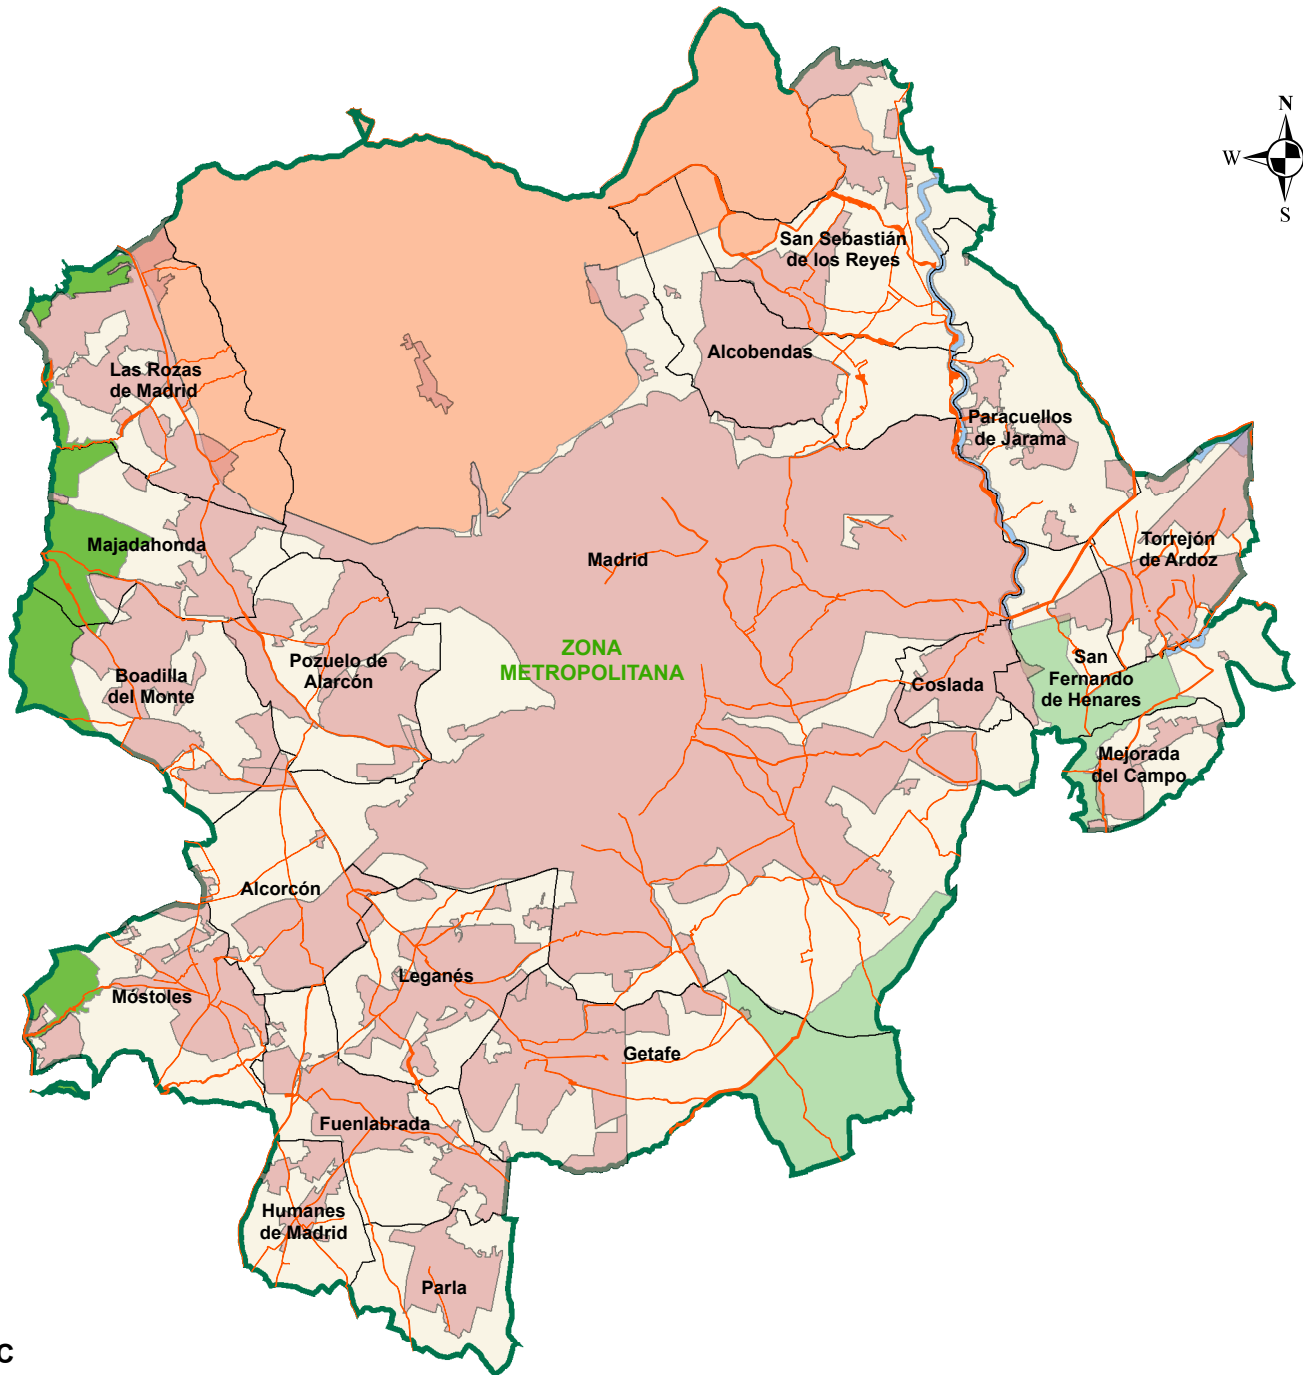

## LIC\_ZEC

-  Cuenca del río Guadalix
-  Cuenca del río Guadarrama
-  Cuenca del río Lozoya y Sierra Norte
-  Cuenca del río Manzanares
-  Cuencas de los ríos Alberche y Cofio
-  Cuencas de los ríos Jarama y Henares
-  Vegas, Cuestas y Páramos del Sureste de Madrid

## CAMPIÑAS DEL JARAMA Y HENARES

Escala Gráfica:

PLANO:

# 4.5

 VÍAS PECUARIAS

## ZONA METROPOLITANA

Escala Gráfica:

PLANO: