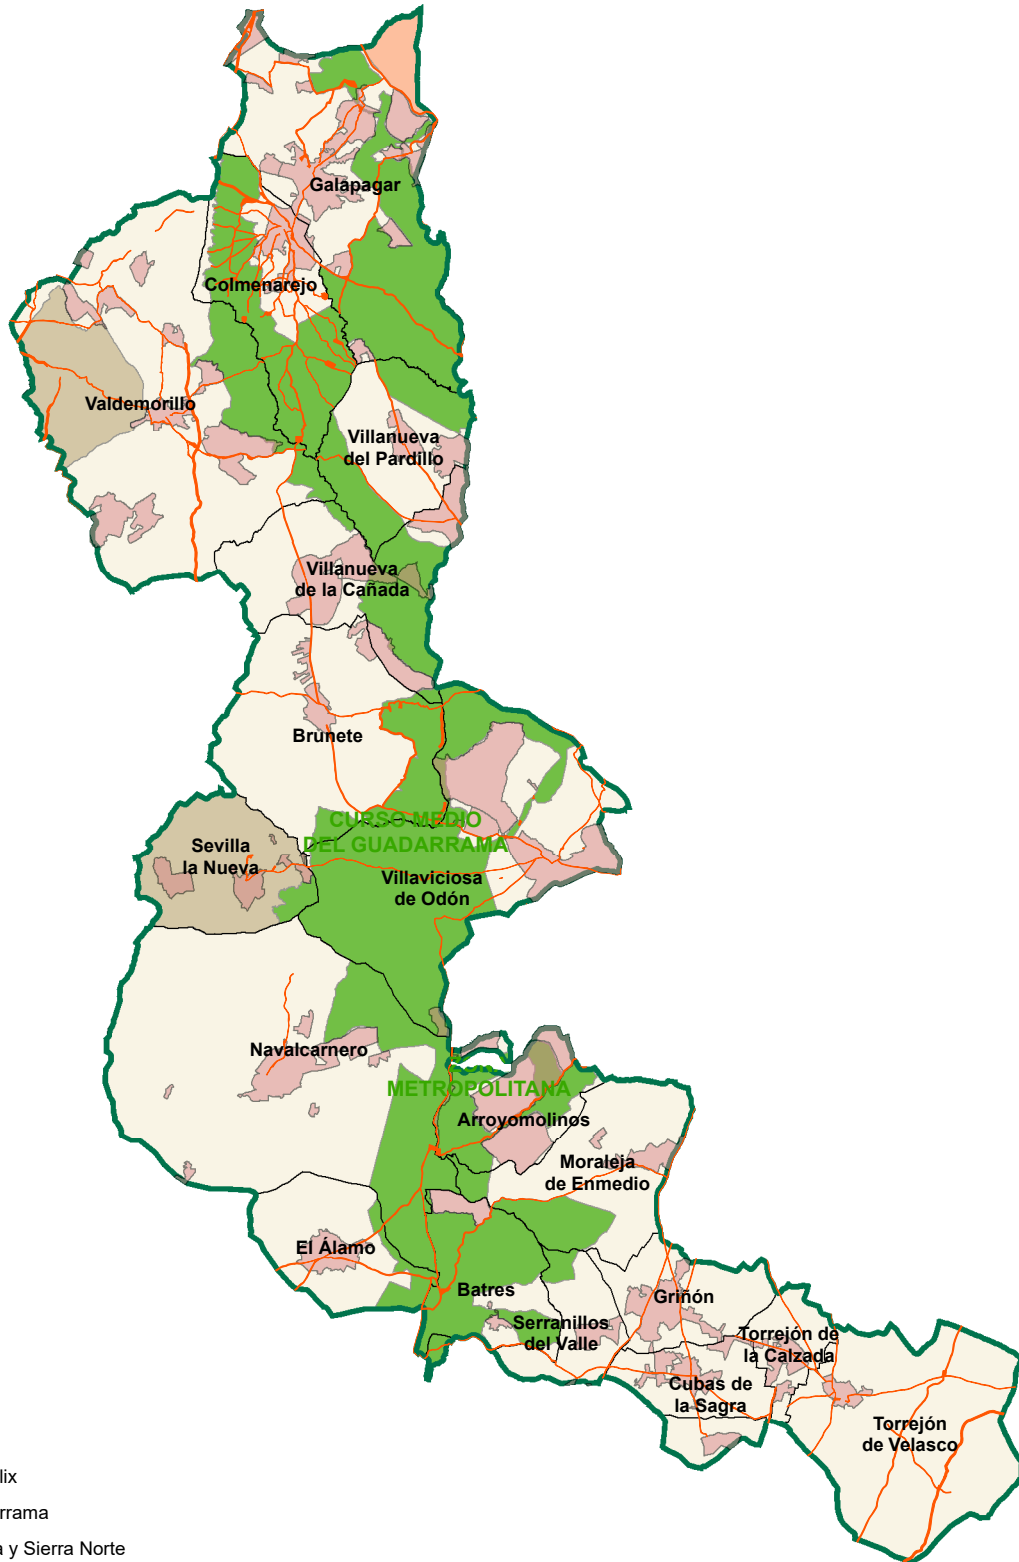

## LIC\_ZEC

-  Cuenca del río Guadalix
-  Cuenca del río Guadarrama
-  Cuenca del río Lozoya y Sierra Norte
-  Cuenca del río Manzanares
-  Cuencas de los ríos Alberche y Cofio
-  Cuencas de los ríos Jarama y Henares
-  Vegas, Cuestas y Páramos del Sureste de Madrid

## SIERRA OESTE

Escala Gráfica:

PLANO:

# 4.3

 VÍAS PECUARIAS