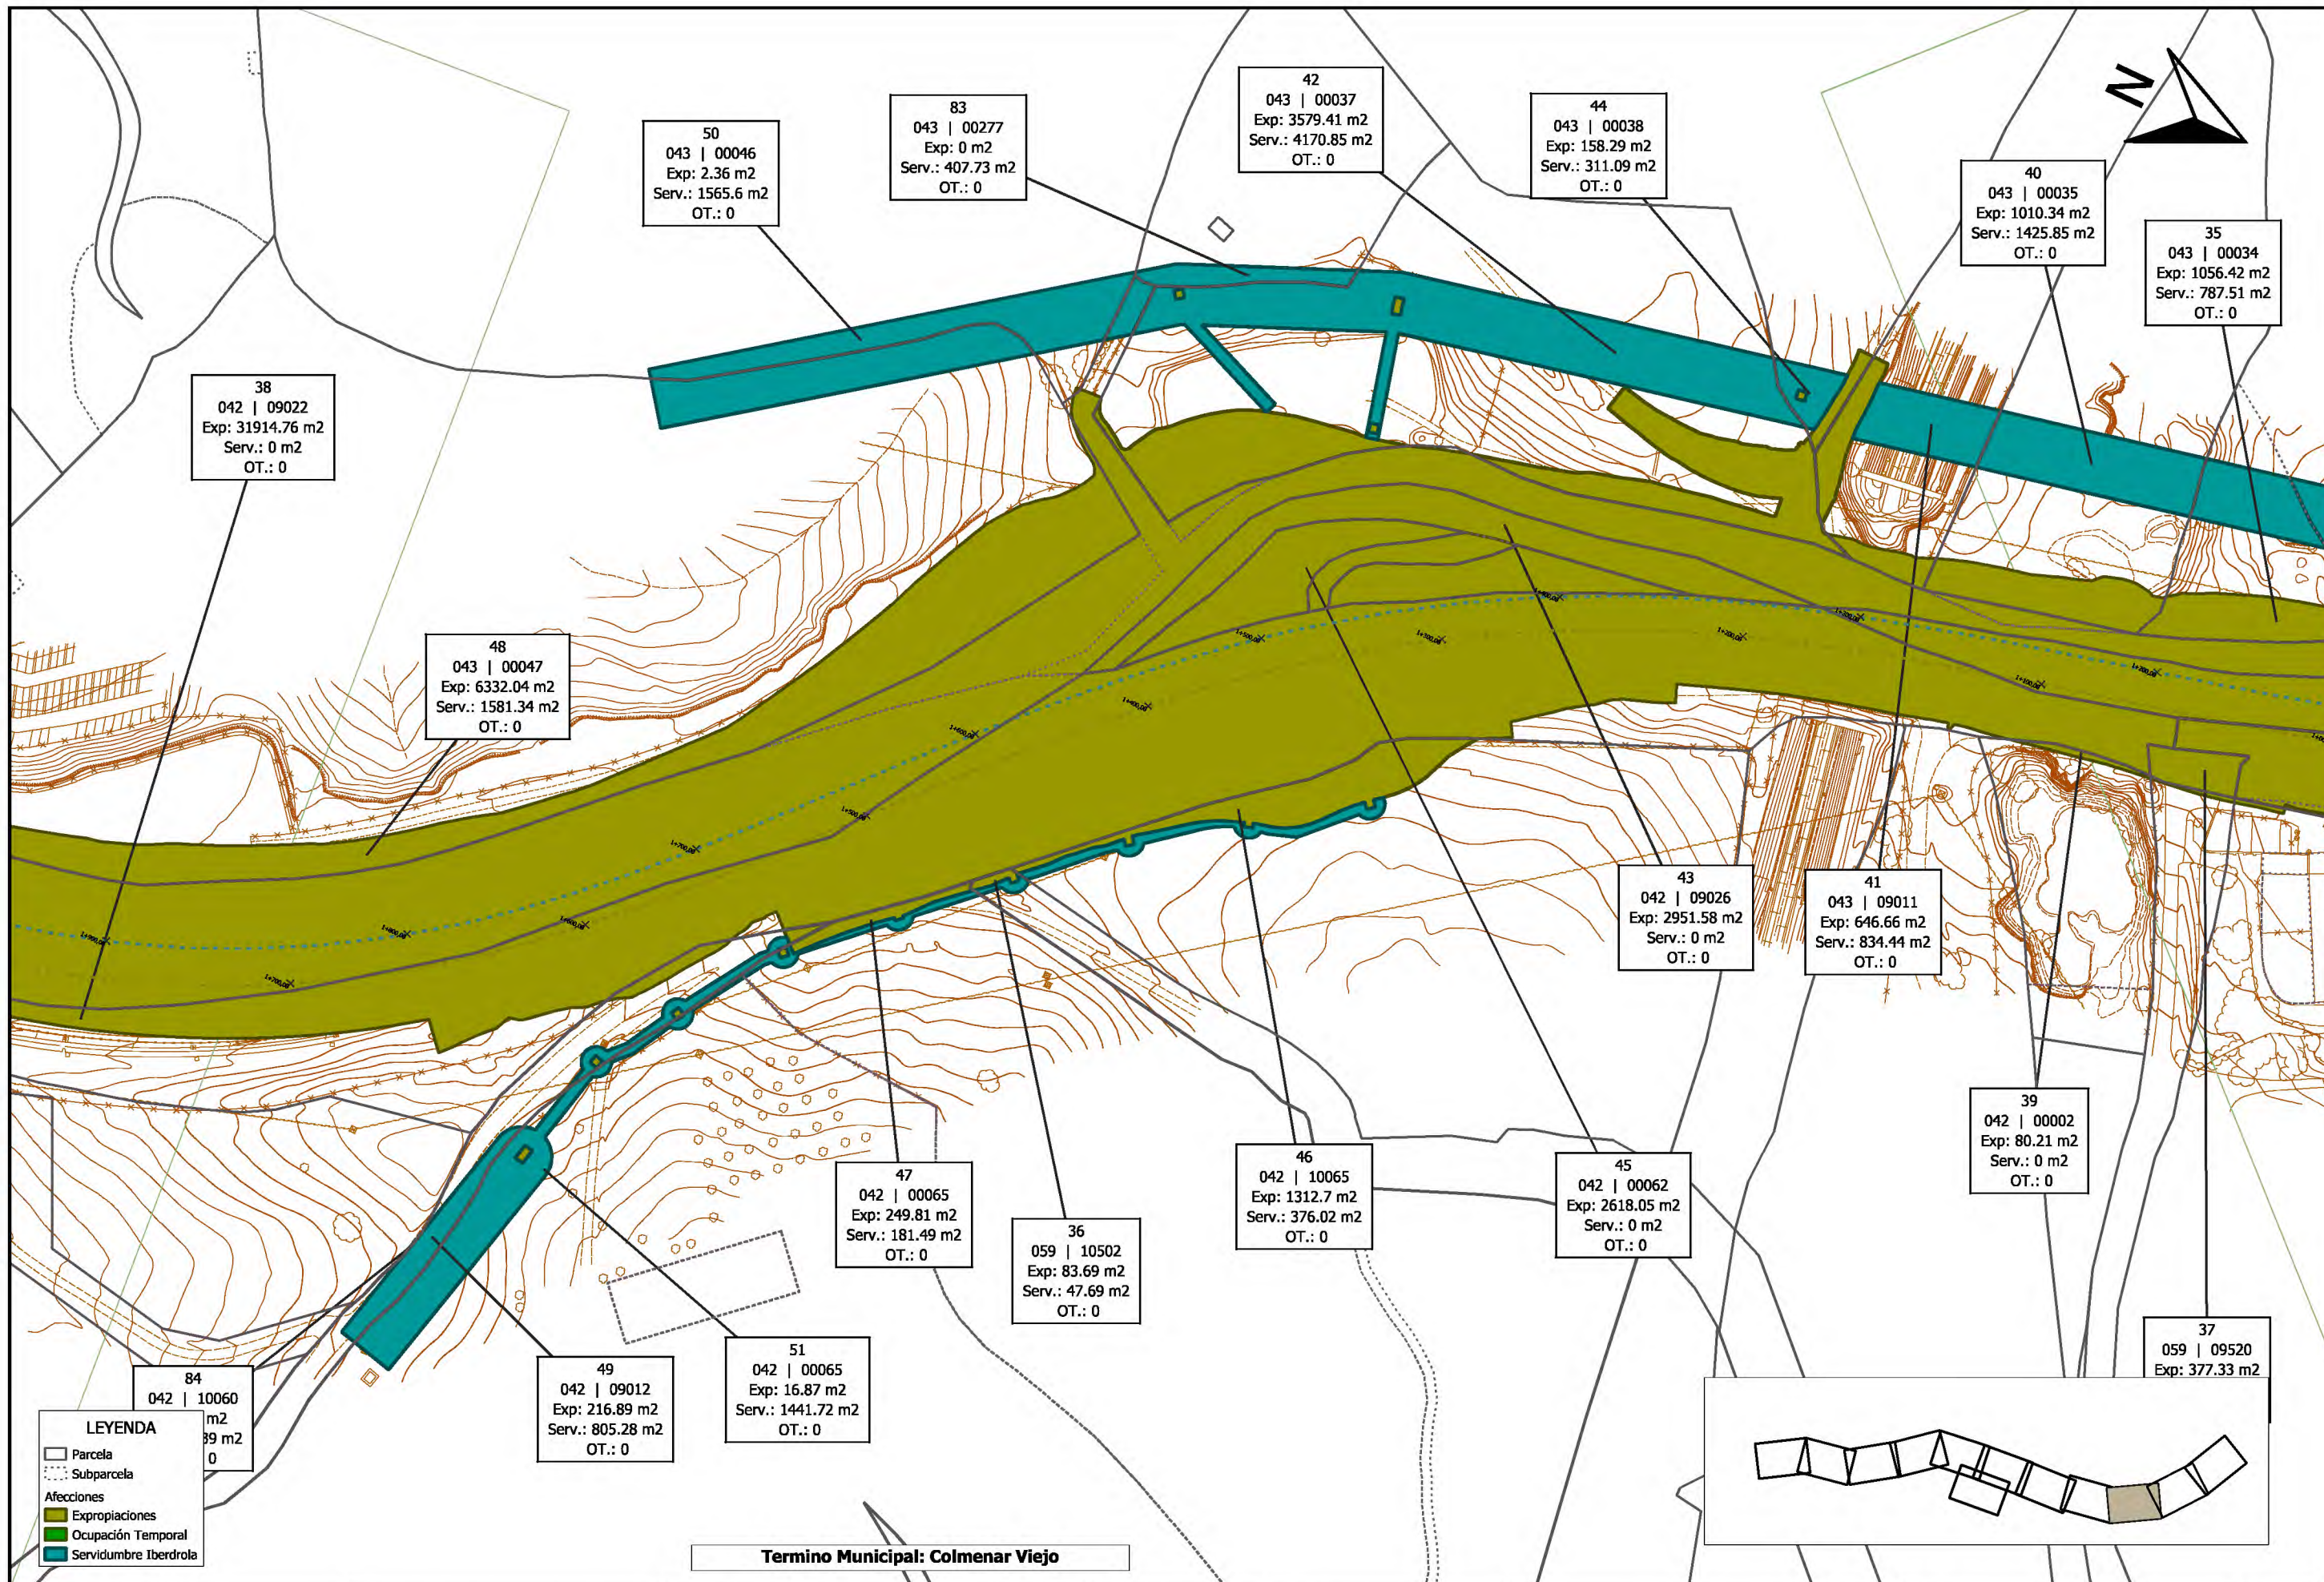

- Parcela
- Subparcela
- Afecciones**
- Expropiaciones
- Ocupación Temporal
- Servidumbre Iberdrola

Termino Municipal: Colmenar Viejo

55
043 | 00272
Exp: 725.56 m2
Serv.: 0 m2
OT.: 0

53
0009 | 009
Exp: 162.32 m2
Serv.: 0 m2
OT.: 0

56
043 | 00273
Exp: 2091.58 m2
Serv.: 0 m2
OT.: 0

38
042 | 09022
Exp: 31914.76 m2
Serv.: 0 m2
OT.: 0

04
043 | 09015
Exp: 72415.39 m2
Serv.: 599.26 m2
OT.: 0

- LEYENDA**
- Parcela
 - Subparcela
 - Afecciones**
 - Expropiaciones
 - Ocupación Temporal
 - Servidumbre Iberdrola

Termino Municipal: Colmenar Viejo

LEYENDA

- Parcela
- Subparcela
- Afecciones
 - Expropiaciones
 - Ocupación Temporal
 - Servidumbre Iberdrola

LEYENDA

- Parcela
- Subparcela
- Afecciones
- Expropiaciones
- Ocupación Temporal
- Servidumbre Iberdrola