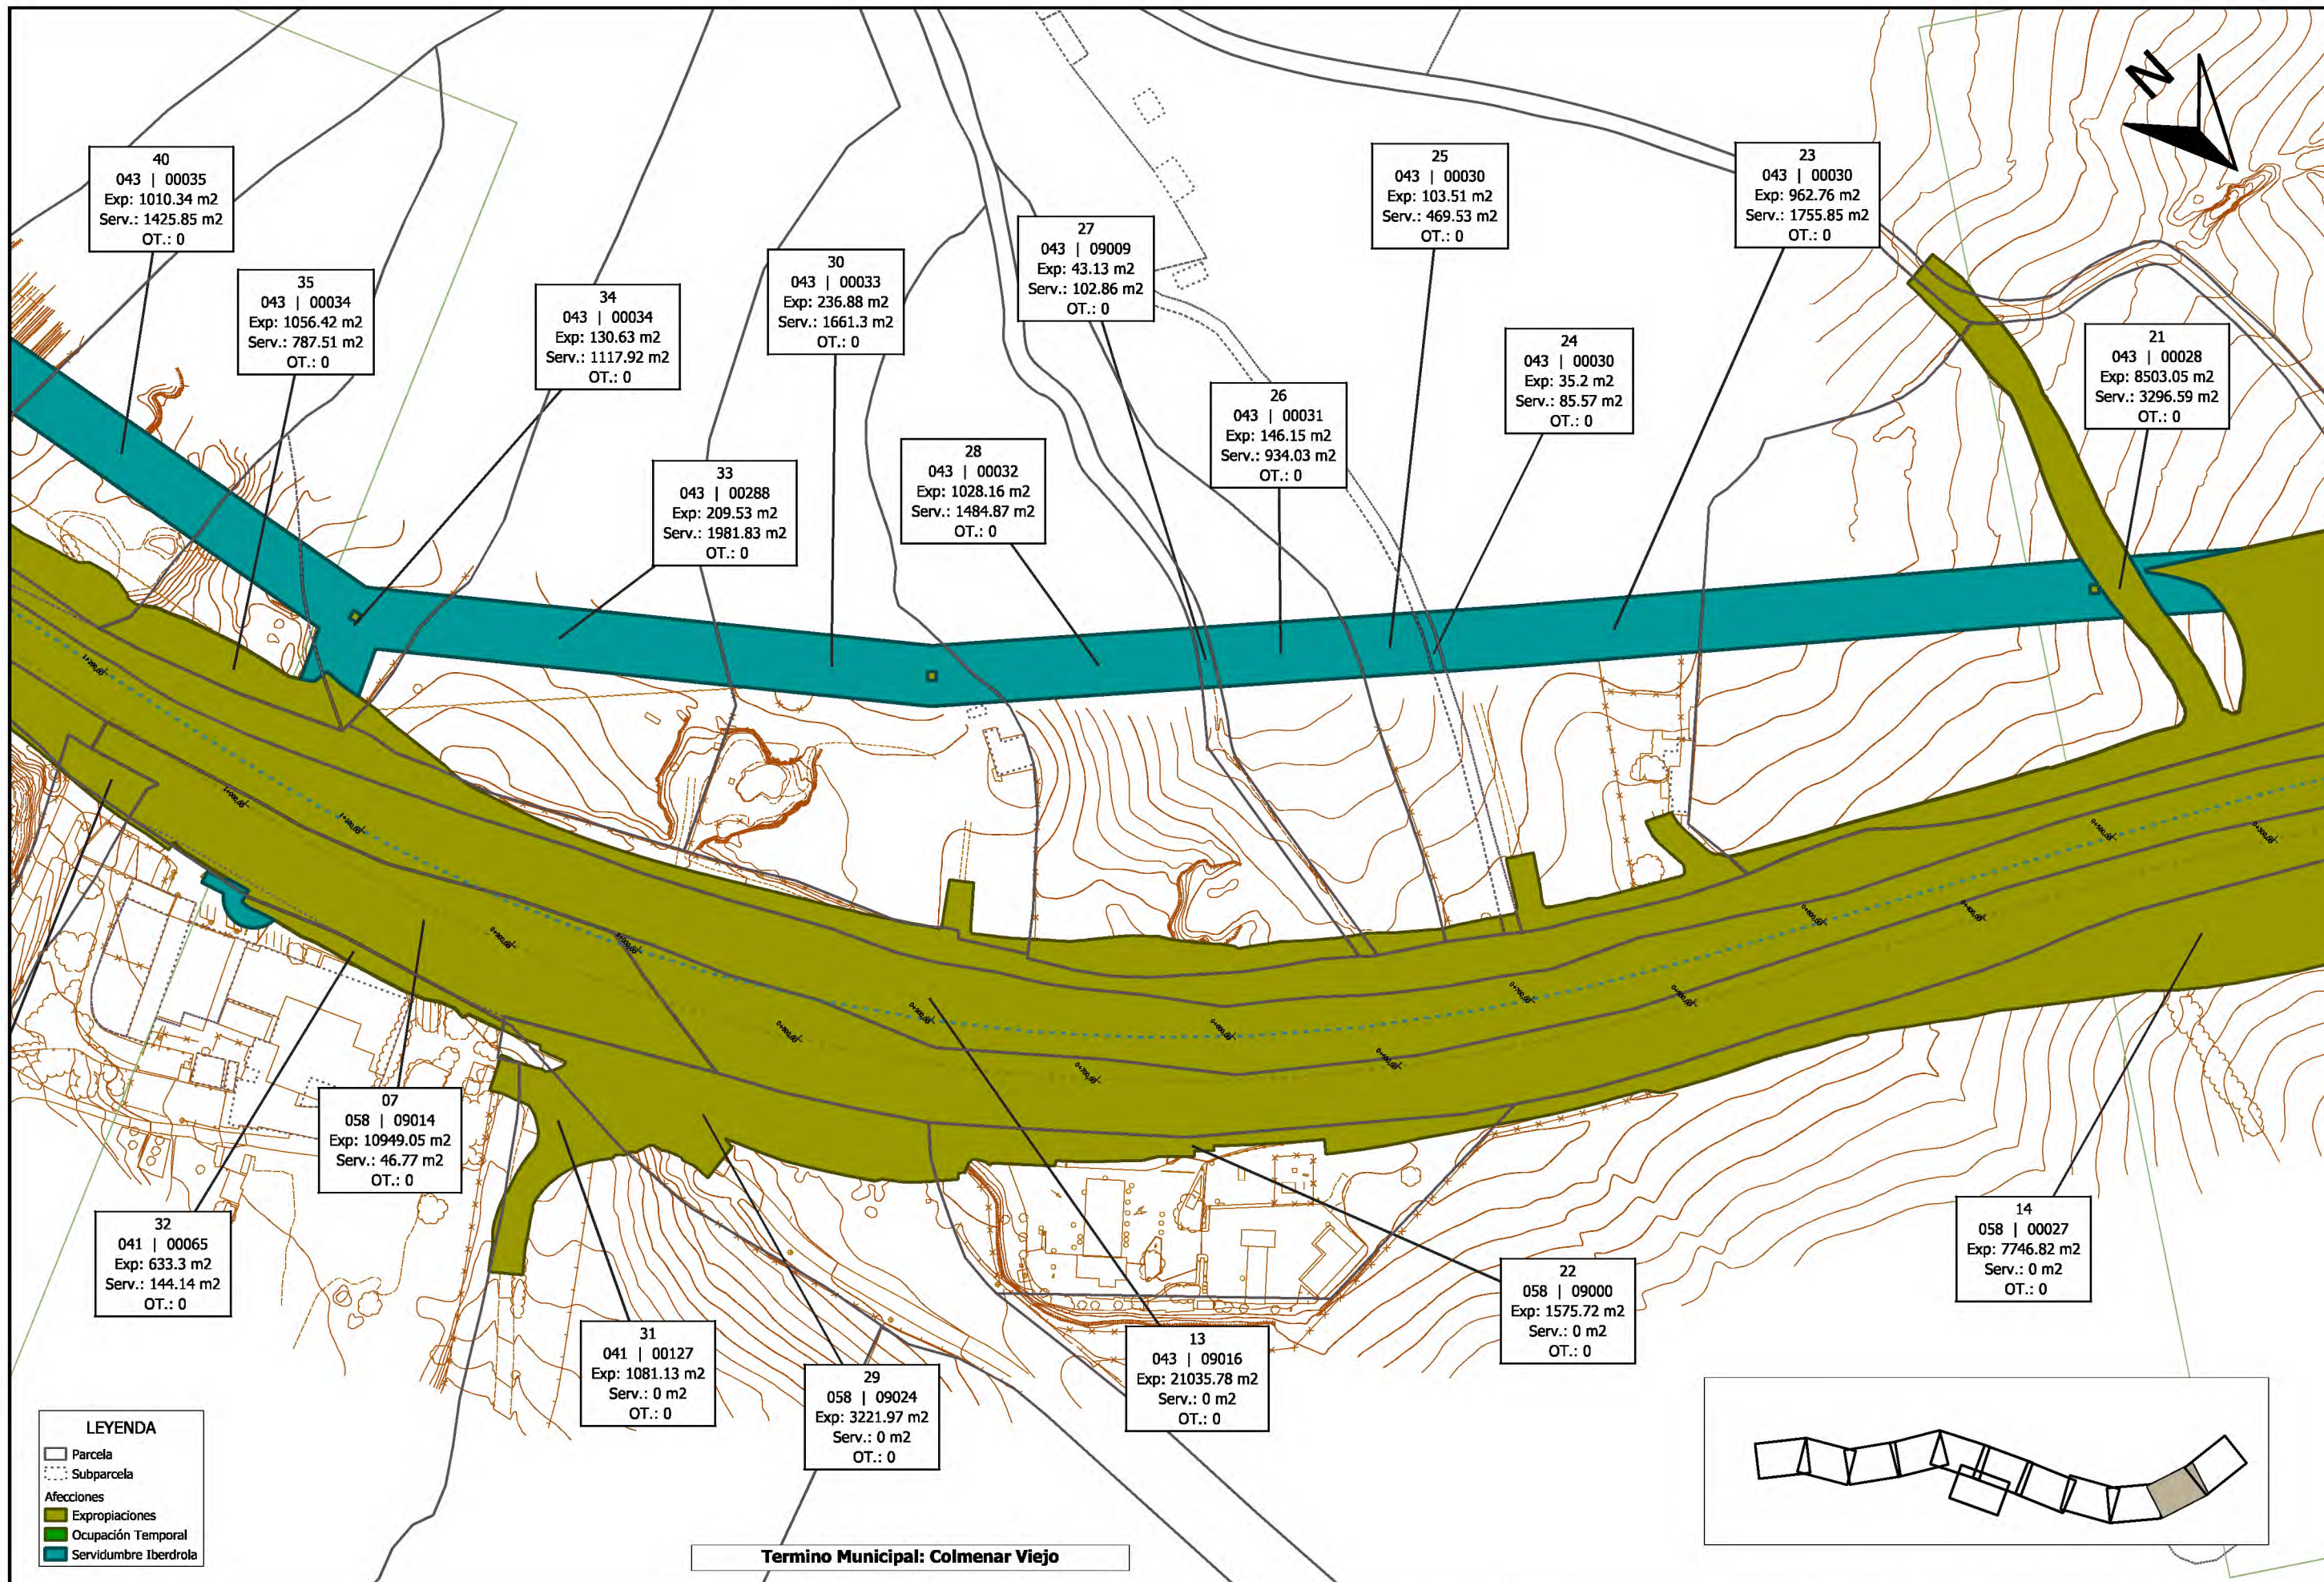

LEYENDA

- Parcela
- Subparcela
- Afecciones
- Expropiaciones
- Ocupación Temporal
- Servidumbre Iberdrola

Termino Municipal: Colmenar Viejo