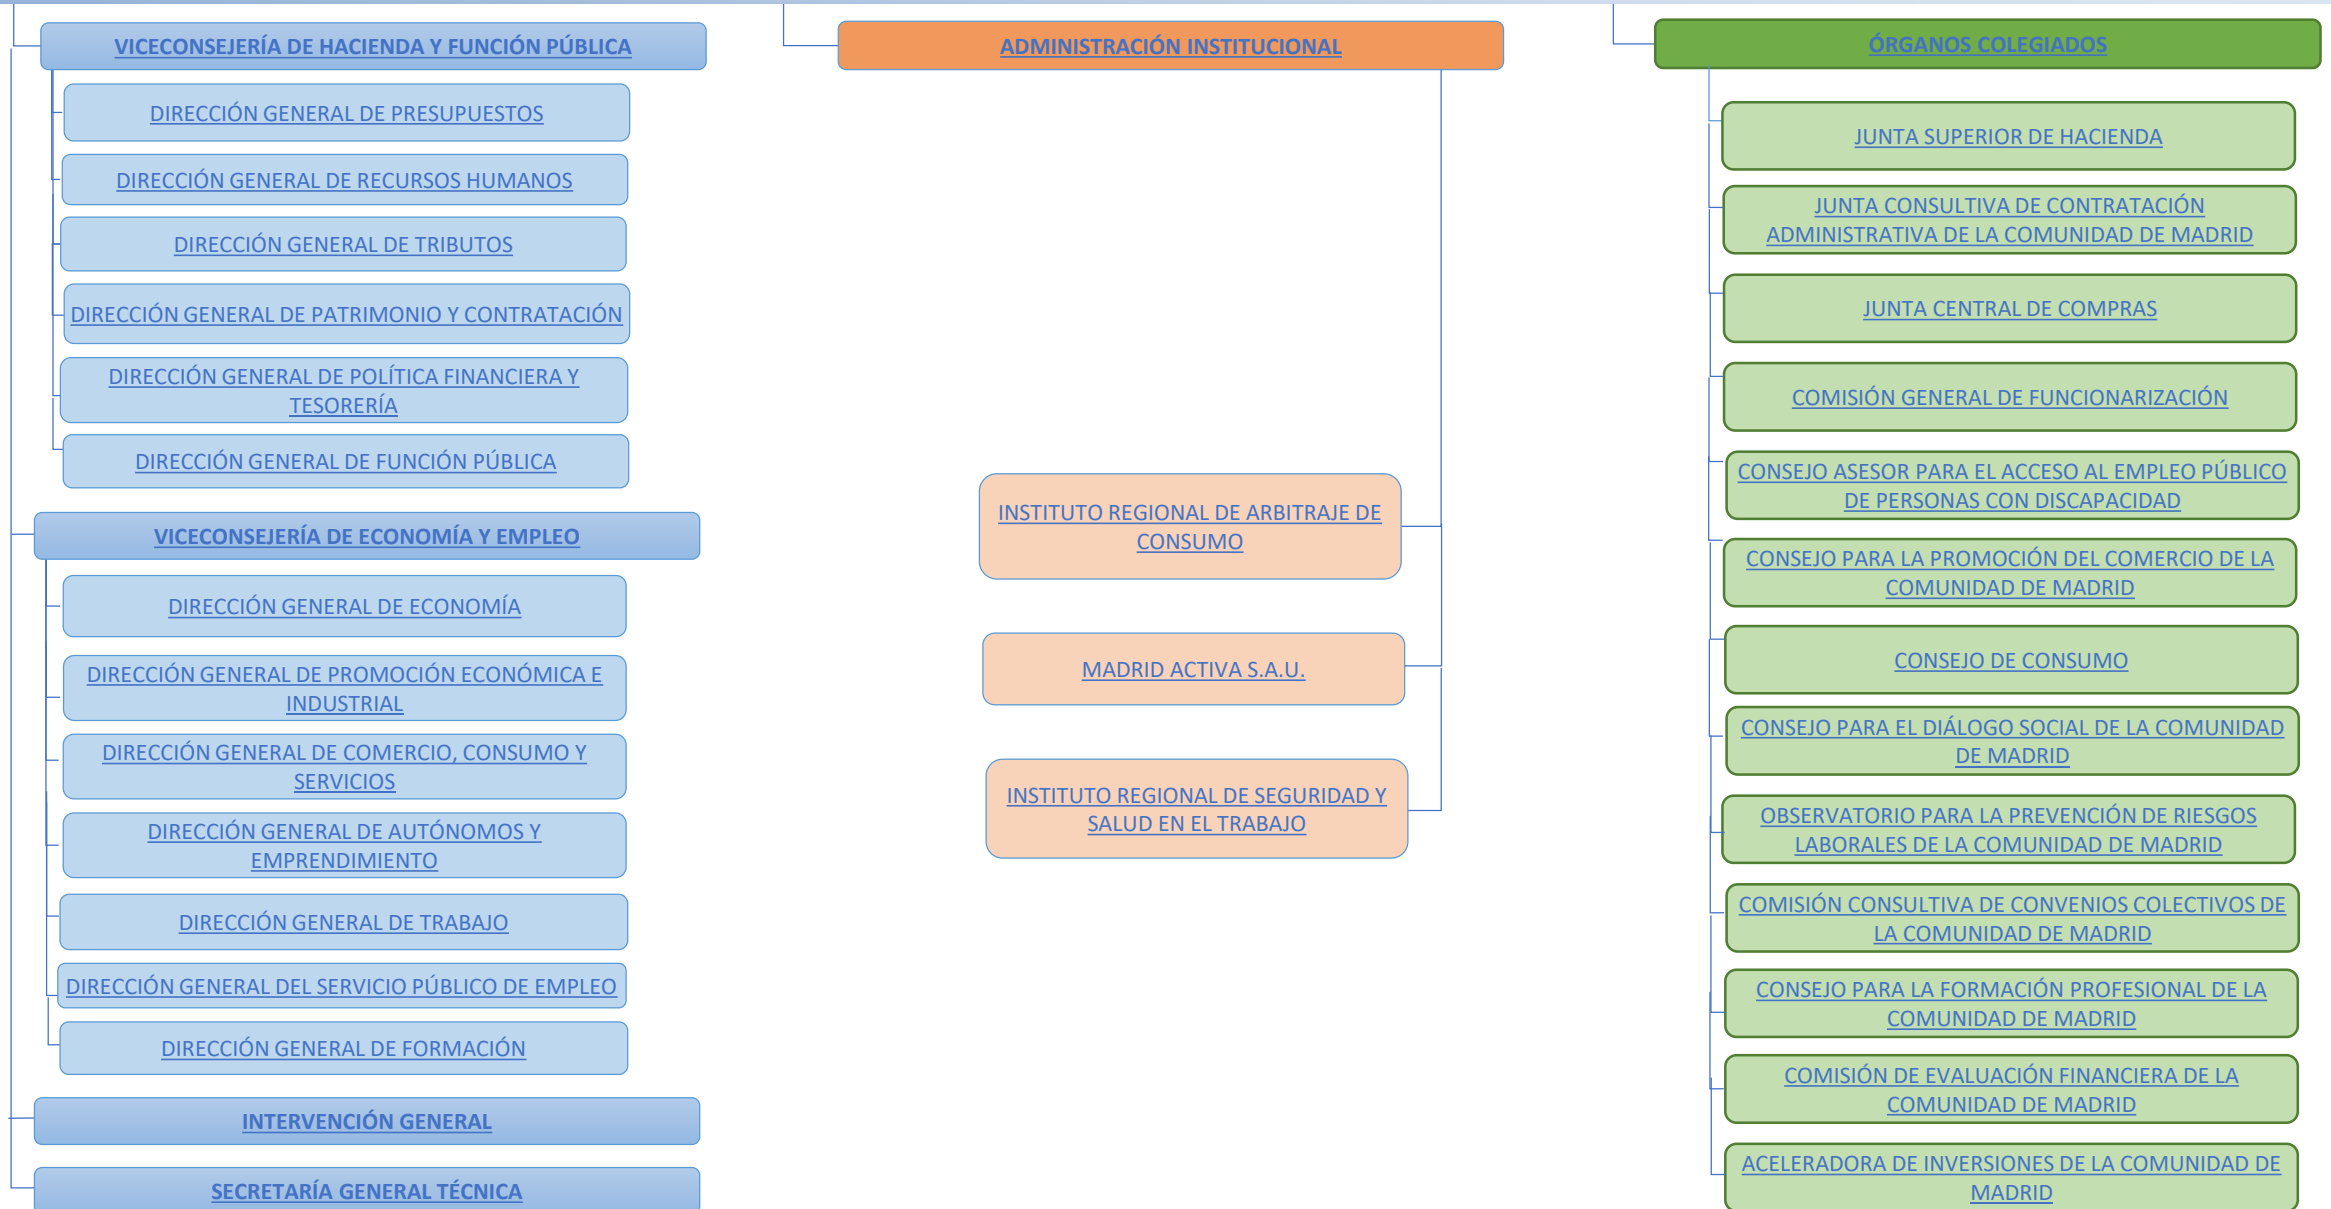

## ORGANIGRAMAS POR CONSEJERÍAS

[CONSEJERÍA DE PRESIDENCIA, JUSTICIA Y ADMINISTRACIÓN LOCAL](#)

[CONSEJERÍA DE ECONOMÍA, HACIENDA Y EMPLEO](#)

[CONSEJERÍA DE EDUCACIÓN, CIENCIA Y UNIVERSIDADES](#)

[CONSEJERÍA DE MEDIO AMBIENTE, AGRICULTURA E INTERIOR](#)

[CONSEJERÍA DE FAMILIA, JUVENTUD Y ASUNTOS SOCIALES](#)

[CONSEJERÍA DE DIGITALIZACIÓN](#)

[CONSEJERÍA DE VIVIENDA, TRANSPORTES E INFRAESTRUCTURAS](#)

[CONSEJERÍA DE SANIDAD](#)

[CONSEJERÍA DE CULTURA ,TURISMO Y DEPORTE](#)

Consejería de Presidencia, Justicia y Administración Local

Consejería de Economía, Hacienda y Empleo

Consejería de Educación, Ciencia y Universidades

Consejería de Medio Ambiente, Agricultura e Interior

Consejería de Familia, Juventud y Asuntos Sociales

VICECONSEJERÍA DE FAMILIA, JUVENTUD Y ASUNTOS SOCIALES

DIRECCIÓN GENERAL DE SERVICIOS SOCIALES E INTEGRACIÓN

DIRECCIÓN GENERAL DE INFANCIA, FAMILIA Y FOMENTO DE LA NATALIDAD

DIRECCIÓN GENERAL DE IGUALDAD