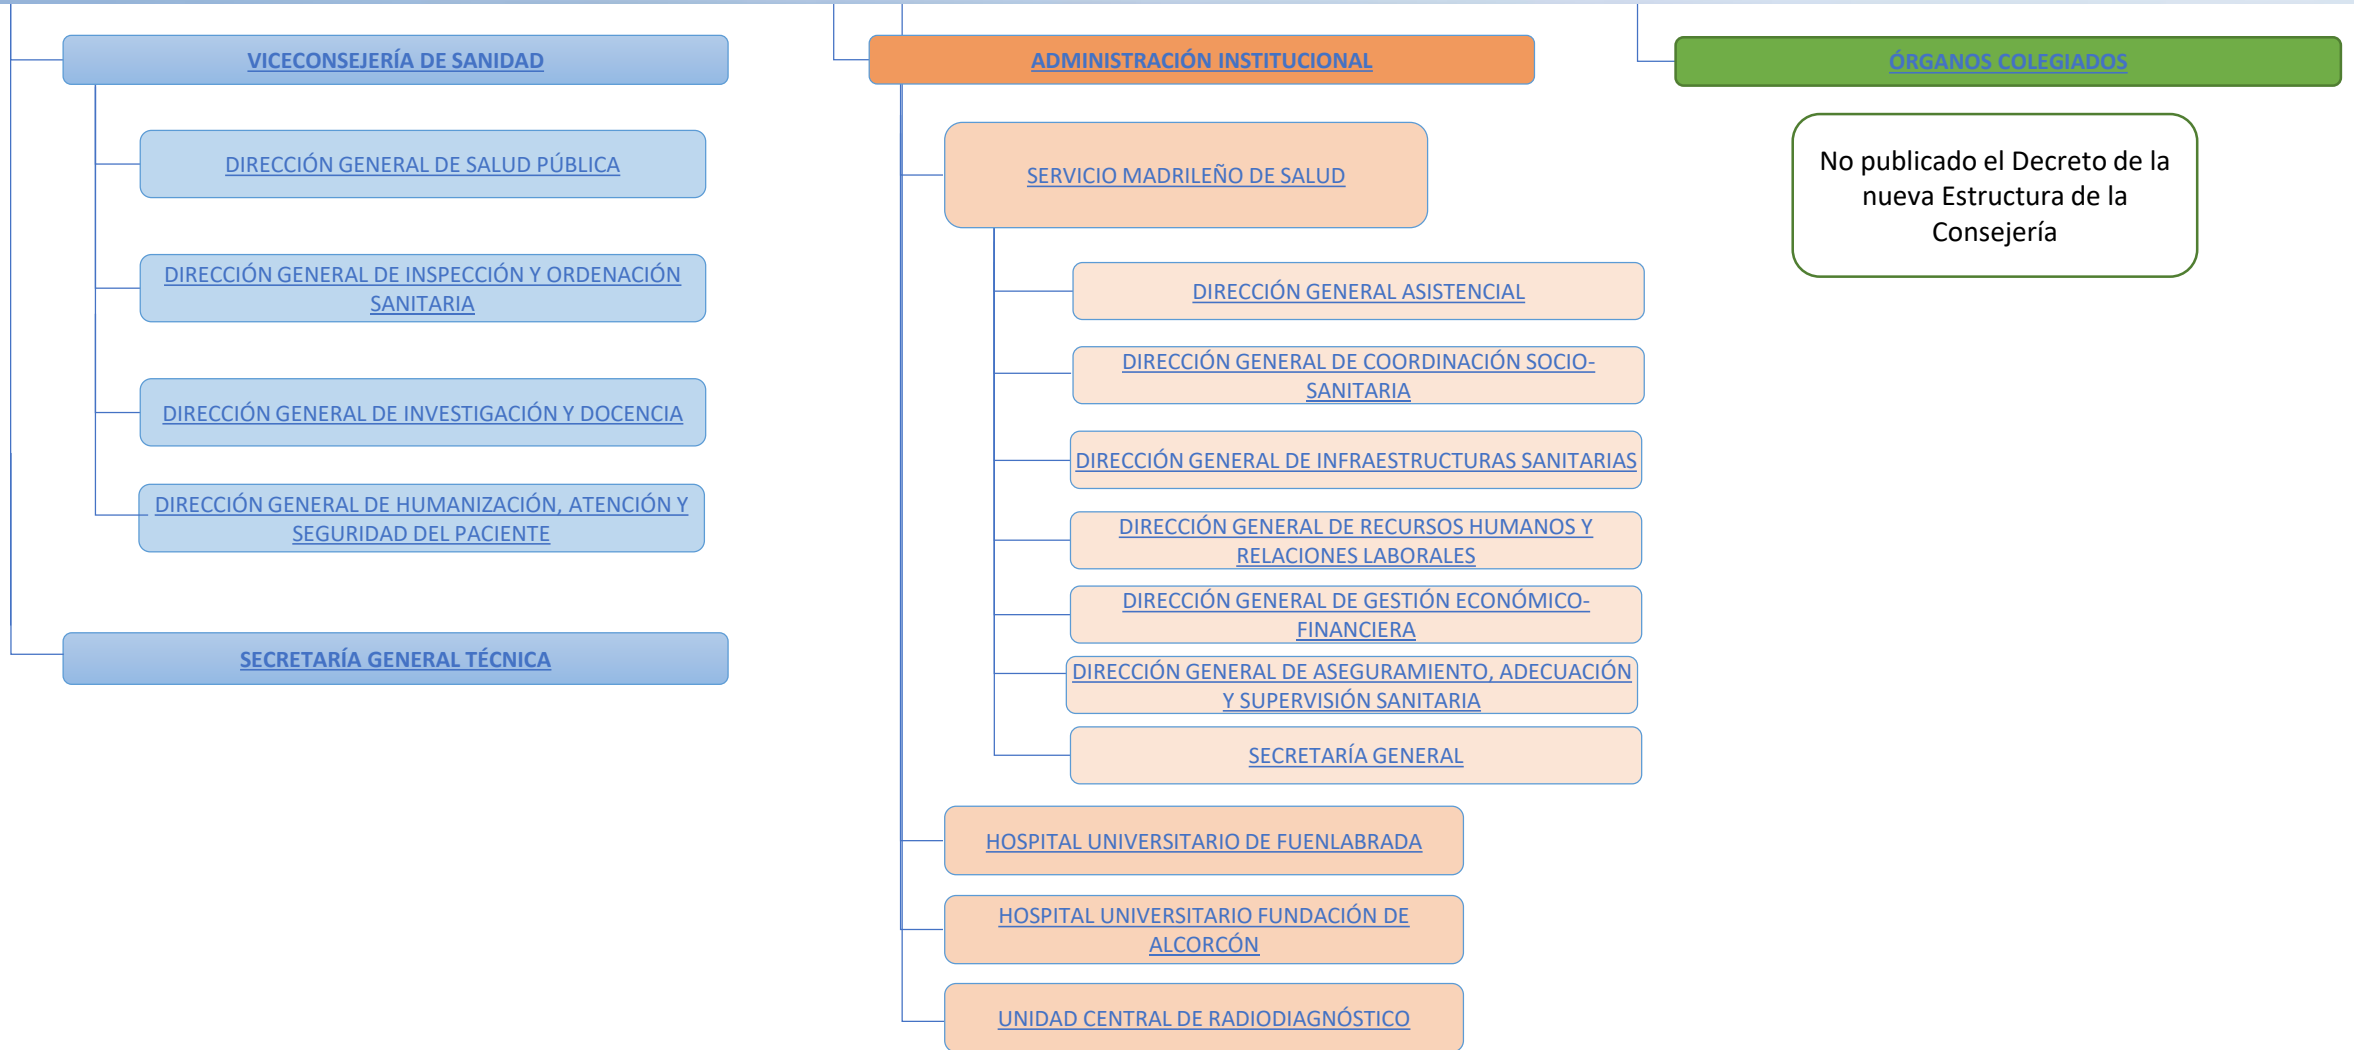

DIRECCIÓN GENERAL DE VIVIENDA Y REHABILITACIÓN

DIRECCIÓN GENERAL DE TRANSPORTES Y MOVILIDAD

DIRECCIÓN GENERAL DE CARRETERAS

DIRECCIÓN GENERAL DE INFRAESTRUCTURAS DE TRANSPORTE COLECTIVO

SECRETARÍA GENERAL TÉCNICA

ADMINISTRACIÓN INSTITUCIONAL

CONSORCIO REGIONAL DE TRANSPORTES PÚBLICOS REGULARES DE MADRID

AGENCIA PARA LA VIVIENDA SOCIAL

METRO DE MADRID, S.A.

CENTRO DE TRANSPORTES DE COSLADA, S.A.

ÓRGANOS COLEGIADOS

No publicado el Decreto de la nueva Estructura de la Consejería

Consejería de Sanidad

Consejería de Cultura, Turismo y Deporte

VICECONSEJERÍA DE CULTURA, TURISMO Y DEPORTE

DIRECCIÓN GENERAL DE PATRIMONIO CULTURAL

DIRECCIÓN GENERAL PROMOCIÓN CULTURAL

DIRECCIÓN GENERAL DE TURISMO Y HOSTELERÍA