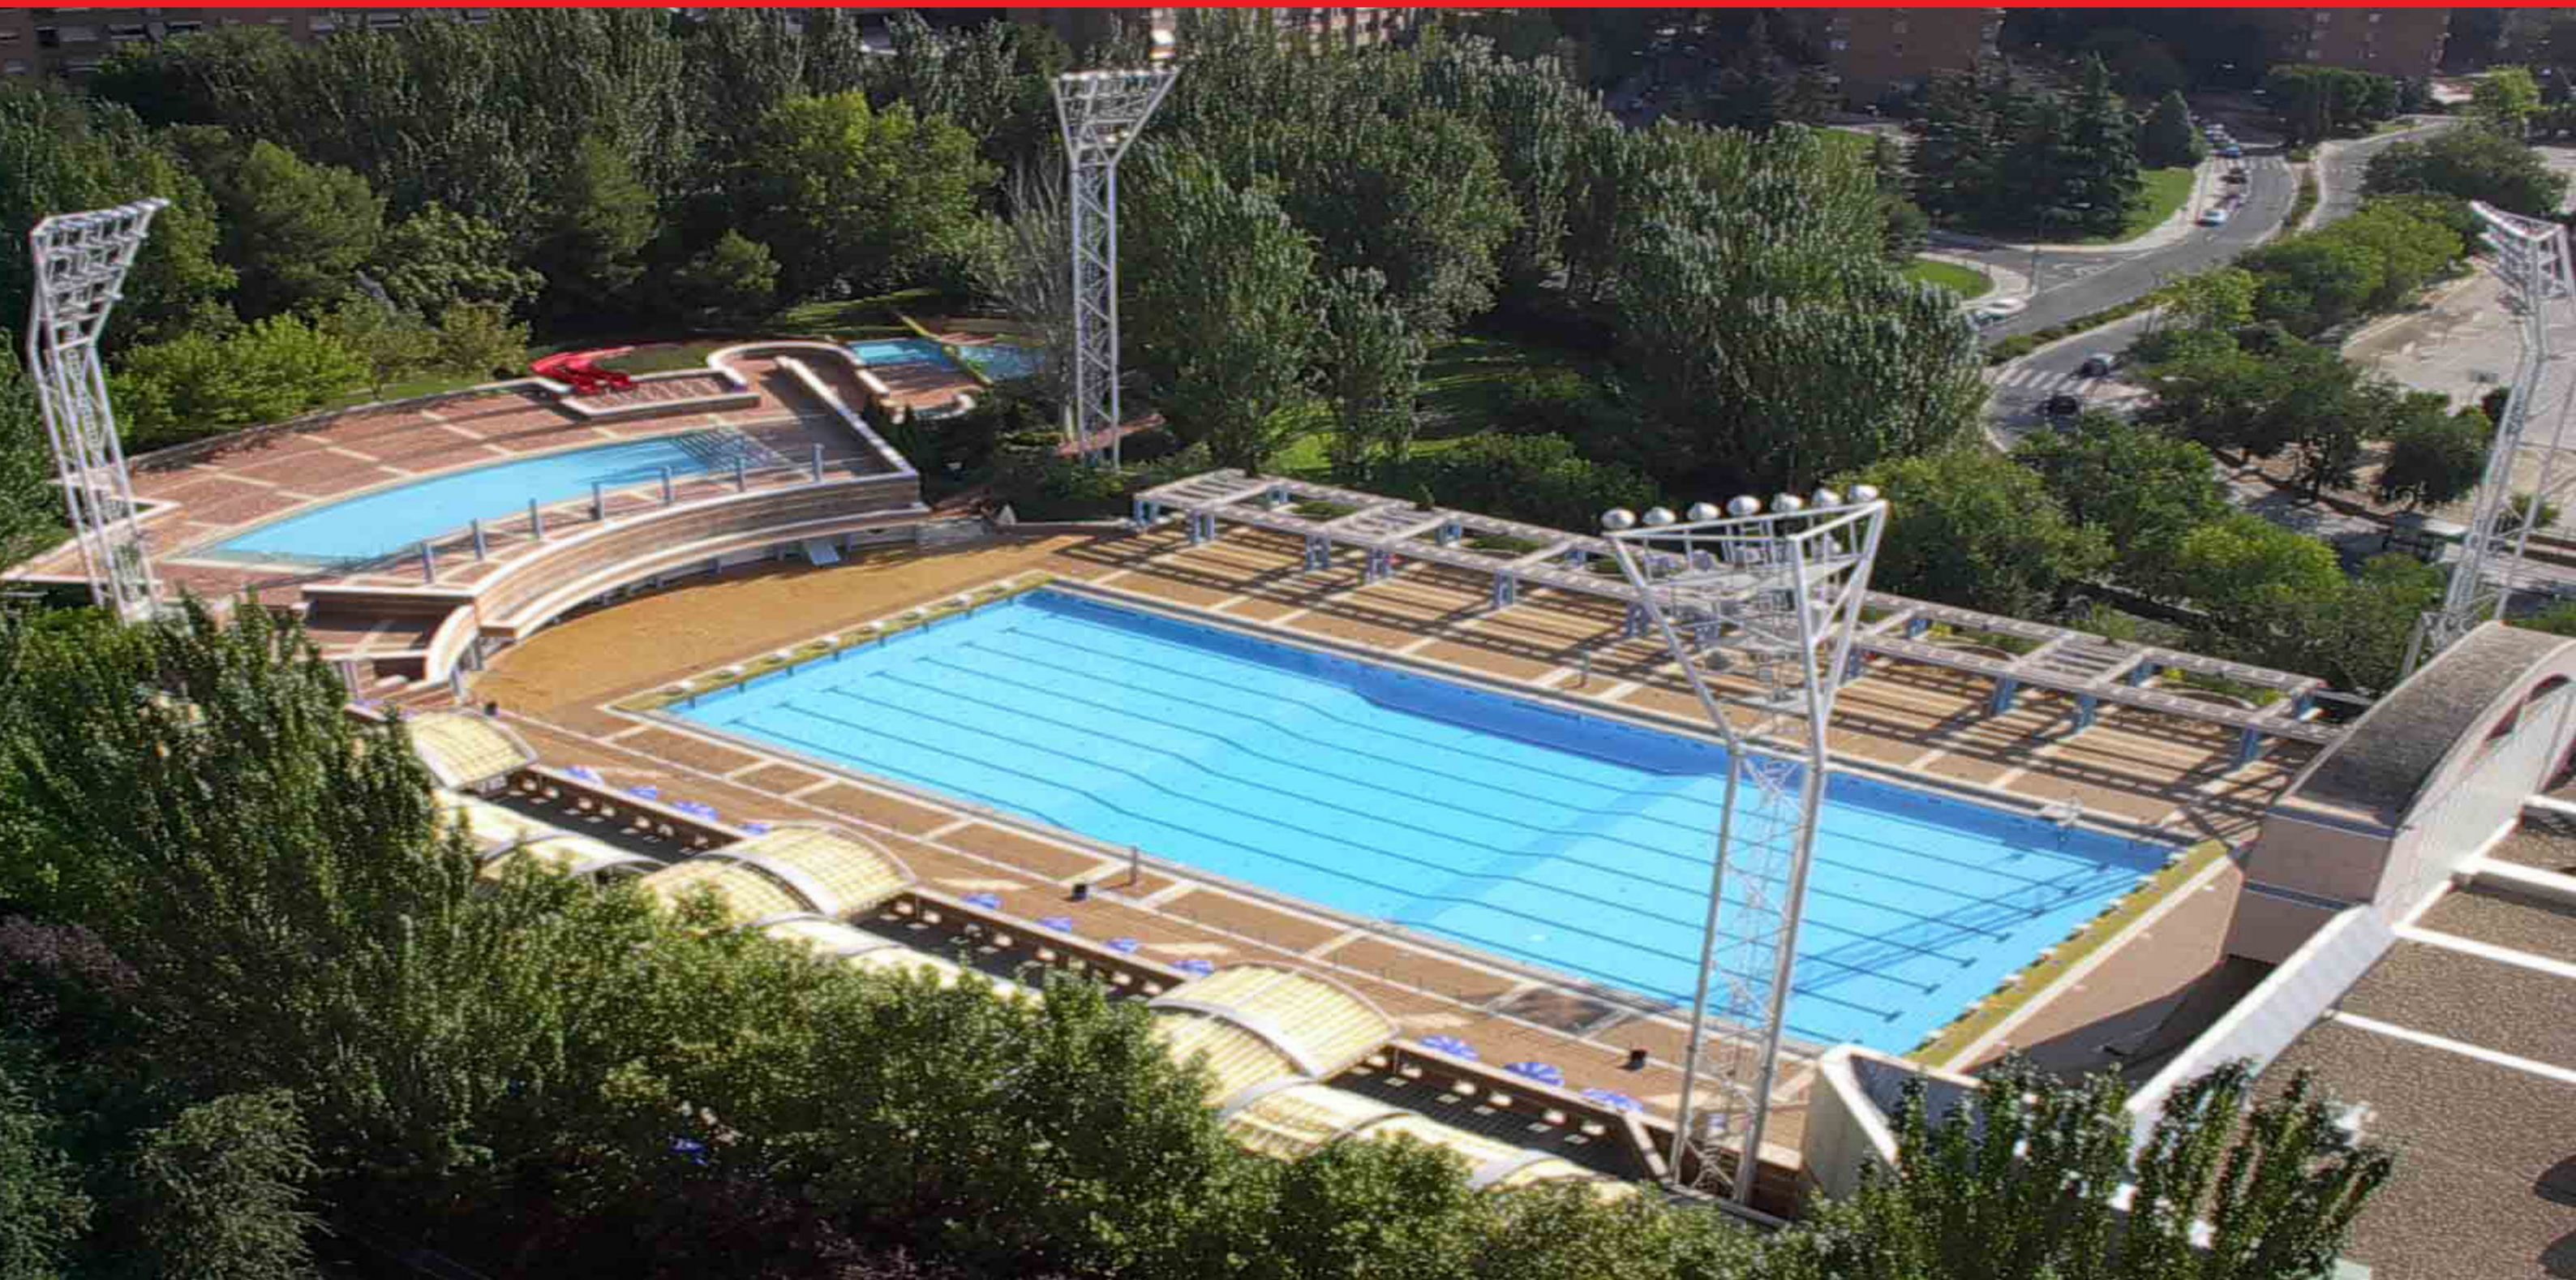

## INSTALACIÓN DEPORTIVA CENTRO DE NATACIÓN MUNDIAL 86 DE LA COMUNIDAD DE MADRID

### ¿Qué es esta instalación deportiva?

El Centro de Natación Mundial 86 es un complejo de piscinas que se construyó para albergar los Mundiales de Natación que se celebraron ese año. En él todavía se celebran eventos deportivos locales, nacionales e internacionales.