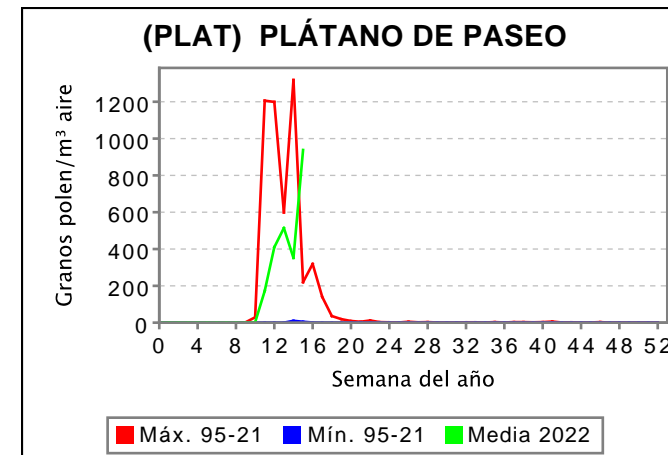

## BOLETÍN DE INFORMACIÓN SEMANAL POR CAPTADOR

Semana 18/2022 del 02/05/2022 al 08/05/2022. Captador de Leganés

Granos de polen por m<sup>3</sup> de aire

	POAC	PLAT	PLAN	POLEN TOTAL
L	ND	ND	ND	ND
M	ND	ND	ND	ND
X	ND	ND	ND	ND
J	ND	ND	ND	ND
V	ND	ND	ND	ND
S	ND	ND	ND	ND
D	ND	ND	ND	ND
MEDIA	ND	ND	ND	ND
MAX	ND	ND	ND	ND
MIN	ND	ND	ND	ND