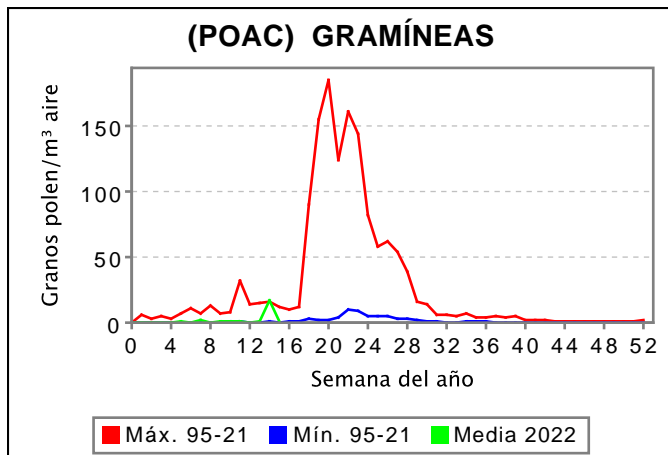

# RED PALINOCAM.Sistema de Vigilancia de Polen en la Comunidad de Madrid

## BOLETÍN DE INFORMACIÓN SEMANAL POR CAPTADOR

Semana 18/2022 del 02/05/2022 al 08/05/2022. Captador de Leganés

Granos de polen por m<sup>3</sup> de aire

	POAC	PLAT	PLAN	POLEN TOTAL
L	ND	ND	ND	ND
M	ND	ND	ND	ND
X	ND	ND	ND	ND
J	ND	ND	ND	ND
V	ND	ND	ND	ND
S	ND	ND	ND	ND
D	ND	ND	ND	ND
MEDIA	ND	ND	ND	ND
MAX	ND	ND	ND	ND
MIN	ND	ND	ND	ND