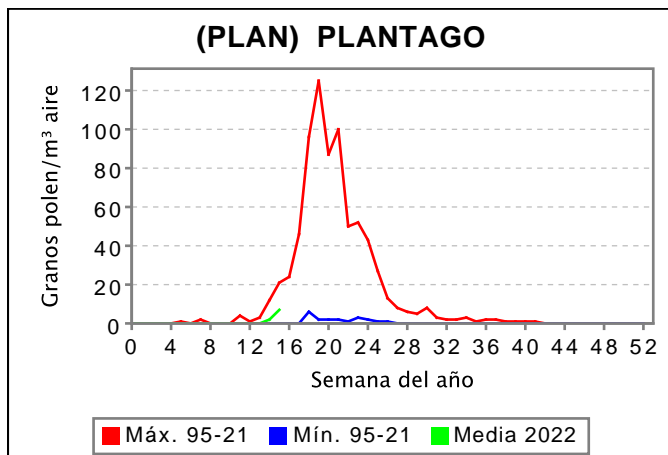

# RED PALINOCAM.Sistema de Vigilancia de Polen en la Comunidad de Madrid

## BOLETÍN DE INFORMACIÓN SEMANAL POR CAPTADOR

Semana 18/2022 del 02/05/2022 al 08/05/2022. Captador de Leganés

Granos de polen por m<sup>3</sup> de aire

	POAC	PLAT	PLAN	POLEN TOTAL
L	ND	ND	ND	ND
M	ND	ND	ND	ND
X	ND	ND	ND	ND
J	ND	ND	ND	ND
V	ND	ND	ND	ND
S	ND	ND	ND	ND
D	ND	ND	ND	ND
MEDIA	ND	ND	ND	ND
MAX	ND	ND	ND	ND
MIN	ND	ND	ND	ND