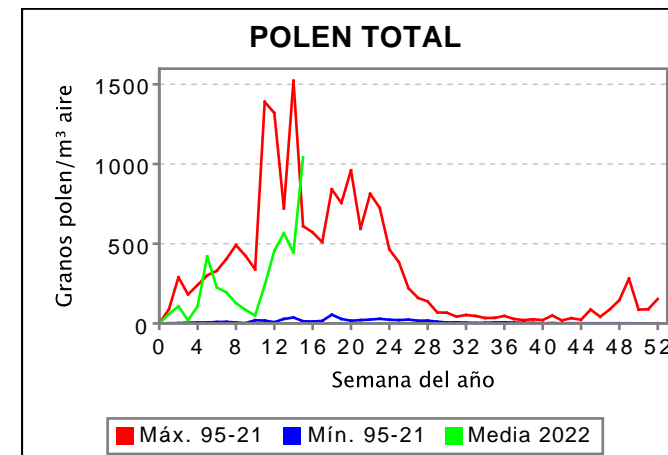

# RED PALINOCAM.Sistema de Vigilancia de Polen en la Comunidad de Madrid

## BOLETÍN DE INFORMACIÓN SEMANAL POR CAPTADOR

Semana 18/2022 del 02/05/2022 al 08/05/2022. Captador de Leganés

Granos de polen por m<sup>3</sup> de aire

	POAC	PLAT	PLAN	POLEN TOTAL
L	ND	ND	ND	ND
M	ND	ND	ND	ND
X	ND	ND	ND	ND
J	ND	ND	ND	ND
V	ND	ND	ND	ND
S	ND	ND	ND	ND
D	ND	ND	ND	ND
MEDIA	ND	ND	ND	ND
MAX	ND	ND	ND	ND
MIN	ND	ND	ND	ND