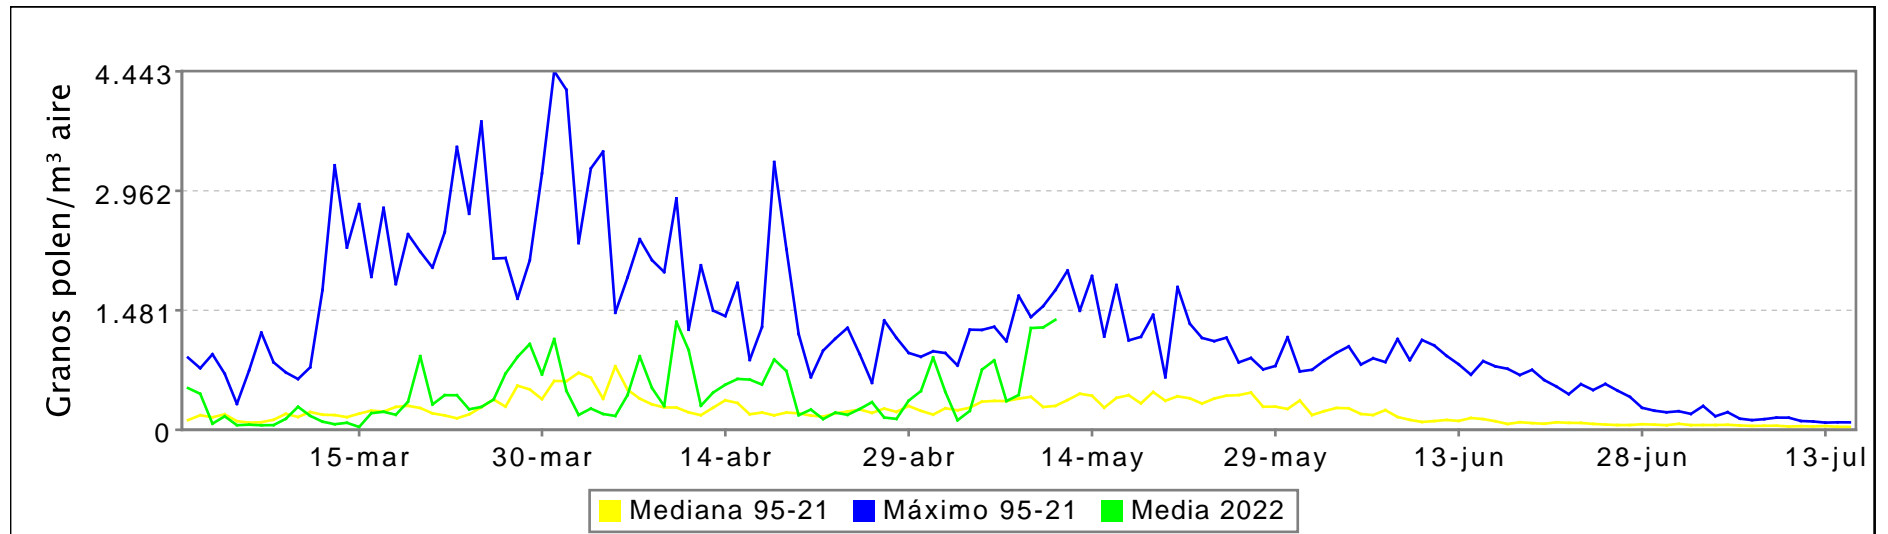

RED PALINOCAM. Sistema de Vigilancia del Polen en la Comunidad de Madrid

BOLETIN DE INFORMACIÓN POR TIPO POLÍNICO

Semana 19/2022 del 09-05-2022 al 15-05-2022. POLEN TOTAL

Valores diarios (granos de polen por m³ de aire): gráfico estacional y tabla semanal.

POLEN TOTAL

	Alcalá de Henares	Alcobendas	Aranjuez	Coslada	Getafe	Las Rozas	Madrid-Arganzuela	Madrid-Barrio Salamanca	Madrid-Ciudad Universitaria	Media
09/05/22	418	1192	565	602	909	4395	1310	621	1335	1261
10/05/22	573			738	754	4192	1352	429	844	1269
11/05/22	728	1138		ND	667	4424	1161	530	892	1363
12/05/22										
13/05/22										
14/05/22										
15/05/22										