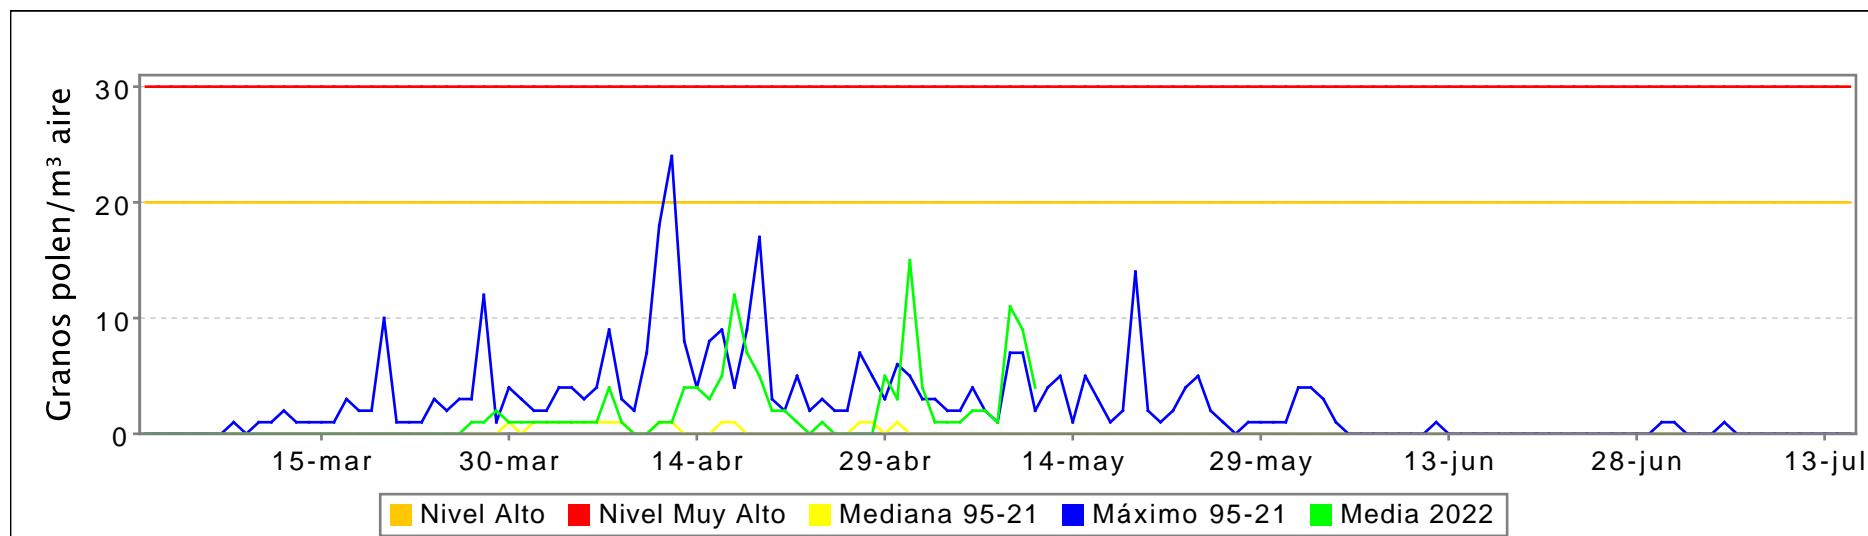

RED PALINOCAM. Sistema de Vigilancia del Polen en la Comunidad de Madrid

BOLETIN DE INFORMACIÓN POR TIPO POLÍNICO

Semana 19/2022 del 09-05-2022 al 15-05-2022. ABEDUL

Valores diarios (granos de polen por m³ de aire): gráfico estacional y tabla semanal.

Abedul

	Alcalá de Henares	Alcobendas	Aranjuez	Coslada	Getafe	Las Rozas	Madrid-Arganzuela	Madrid-Barrio Salamanca	Madrid-Ciudad Universitaria	Media
09/05/22	5	2	8	14	8	23	22	9	10	11
10/05/22	5			11	2	6	19	9	10	9
11/05/22	5	0		ND	4	6	9	2	3	4
12/05/22										
13/05/22										
14/05/22										
15/05/22