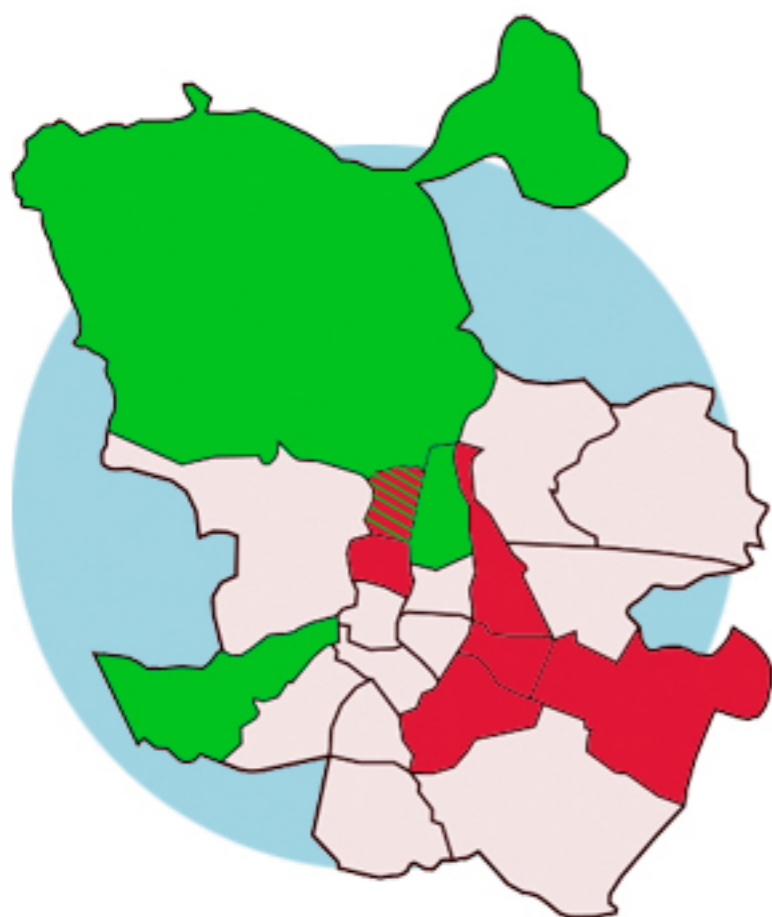

23
noviembre

Actualización de las zonas con restricciones

Madrid Capital

Zonas con restricciones

- Guzmán el Bueno (**Chamberí**)
- Entrevías, Pozo del Tío Raimundo, Alcalá de Guadaíra, y Numancia (**Puente de Vallecas**)
- Daroca y **La Elipa (Ciudad Lineal)** ← Nuevo
- Pavones y Vandiel (**Moratalaz**)
- Infanta Mercedes (**Tetuán**)
- **Vicálvaro-Artilleros (Vicálvaro)** ← Nuevo

Se levantan las restricciones

- Nuñez Morgado (**Chamartín**)
- Puerta del Ángel (**Latina**)
- Villaamil (**Tetuán**)
- Virgen de Begoña (**Fuencarral-El Pardo**)

www.comunidad.madrid
@ComunidadMadrid

* La Dirección General de Salud Pública rebaja el umbral para intervenir a 400 casos por 100.000 habitantes