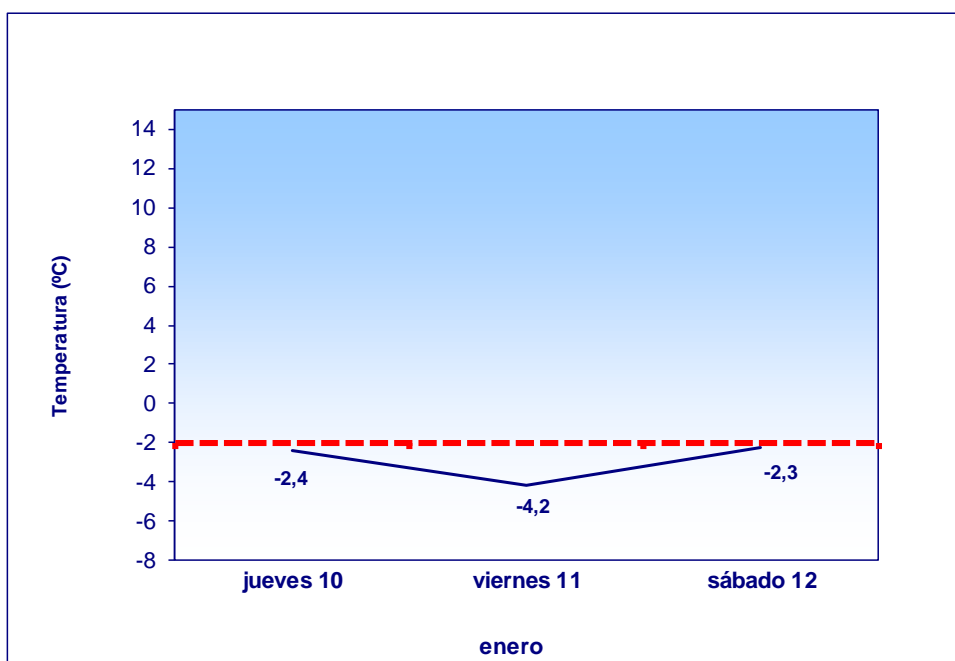

TEMPERATURA MÍNIMA REGISTRADA HOY: -0,3°C
(6 horas a.m.)

Nivel de Alerta: Temperatura mínima prevista para al menos uno de los próximos tres días inferior a -2°C

Dirección General de Salud Pública
CONSEJERÍA DE SANIDAD

Comunidad de Madrid

Miércoles, 9 de enero de 2019

ACTIVADA ALERTA POR FRÍO

Por temperatura mínima prevista para los tres próximos días inferior a dos grados bajo cero

EVOLUCIÓN DE LAS TEMPERATURAS MÍNIMAS PREVISTAS PARA LOS PRÓXIMOS TRES DÍAS

Elaboración propia a partir de la media de las temperaturas mínimas previstas en los observatorios de Barajas, Cuatro Vientos, Getafe y Retiro. Datos meteorológicos facilitados por la Agencia Estatal de Meteorología. Ministerio para la Transición Ecológica.