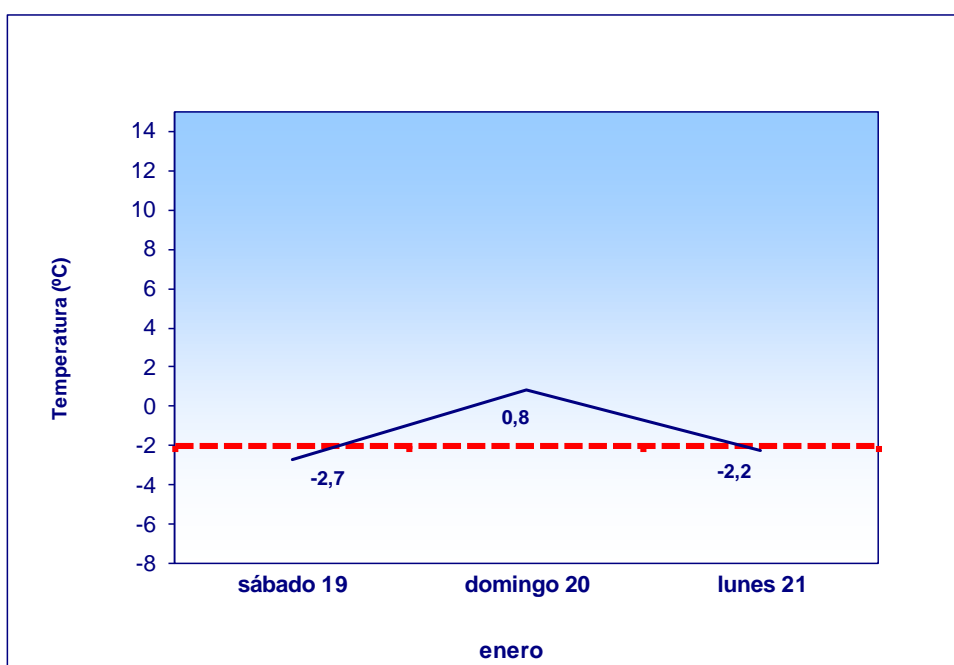

Por temperatura mínima prevista para el viernes y el sábado inferior a dos grados bajo cero

EVOLUCIÓN DE LAS TEMPERATURAS MÍNIMAS PREVISTAS PARA LOS PRÓXIMOS TRES DÍAS

Elaboración propia a partir de la media de las temperaturas mínimas previstas en los observatorios de Barajas, Cuatro Vientos, Getafe y Retiro. Datos meteorológicos facilitados por la Agencia Estatal de Meteorología. Ministerio para la Transición Ecológica.

TEMPERATURA MÍNIMA REGISTRADA HOY: 1,9°C
(6 horas a.m.)

Nivel de Alerta: Temperatura mínima prevista para al menos uno de los próximos tres días inferior a -2°C

Boletín de Información Olas de frío

Viernes, 18 de enero de 2019

ACTIVADA ALERTA POR FRÍO

Por temperatura mínima prevista para el sábado y el lunes inferior a dos grados bajo cero

EVOLUCIÓN DE LAS TEMPERATURAS MÍNIMAS PREVISTAS PARA LOS PRÓXIMOS TRES DÍAS

Elaboración propia a partir de la media de las temperaturas mínimas previstas en los observatorios de Barajas, Cuatro Vientos, Getafe y Retiro. Datos meteorológicos facilitados por la Agencia Estatal de Meteorología. Ministerio para la Transición Ecológica.