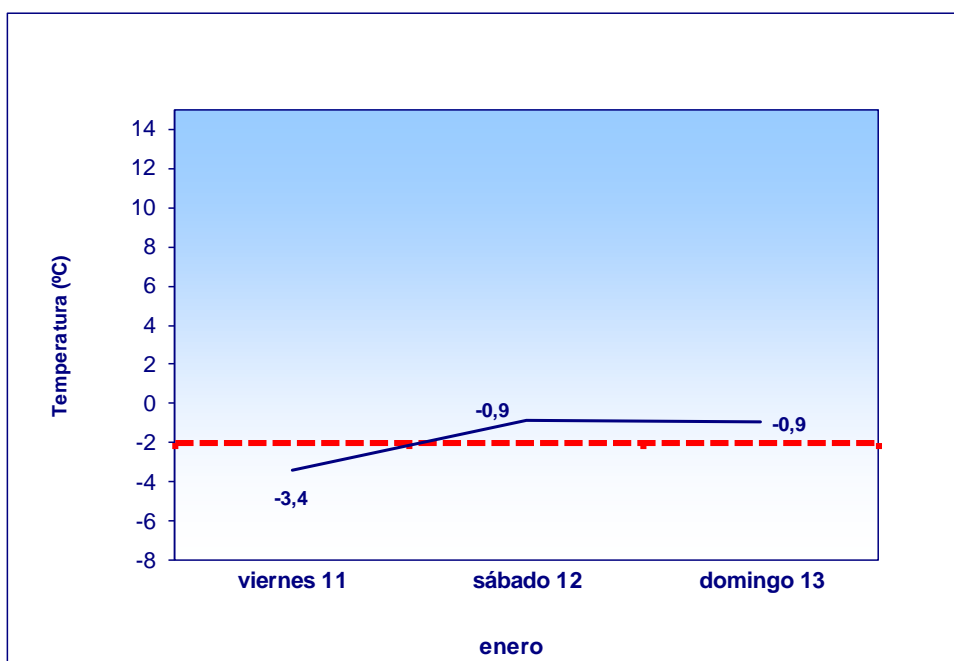

TEMPERATURA MÍNIMA REGISTRADA HOY: 0,9°C
(6 horas a.m.)

Nivel de Alerta: Temperatura mínima prevista para al menos uno de los próximos tres días inferior a -2°C

Dirección General de Salud Pública
CONSEJERÍA DE SANIDAD

Comunidad de Madrid

Jueves, 10 de enero de 2019

ACTIVADA ALERTA POR FRÍO

Por temperatura mínima prevista para el viernes inferior a dos grados bajo cero

EVOLUCIÓN DE LAS TEMPERATURAS MÍNIMAS PREVISTAS PARA LOS PRÓXIMOS TRES DÍAS

Elaboración propia a partir de la media de las temperaturas mínimas previstas en los observatorios de Barajas, Cuatro Vientos, Getafe y Retiro. Datos meteorológicos facilitados por la Agencia Estatal de Meteorología. Ministerio para la Transición Ecológica.