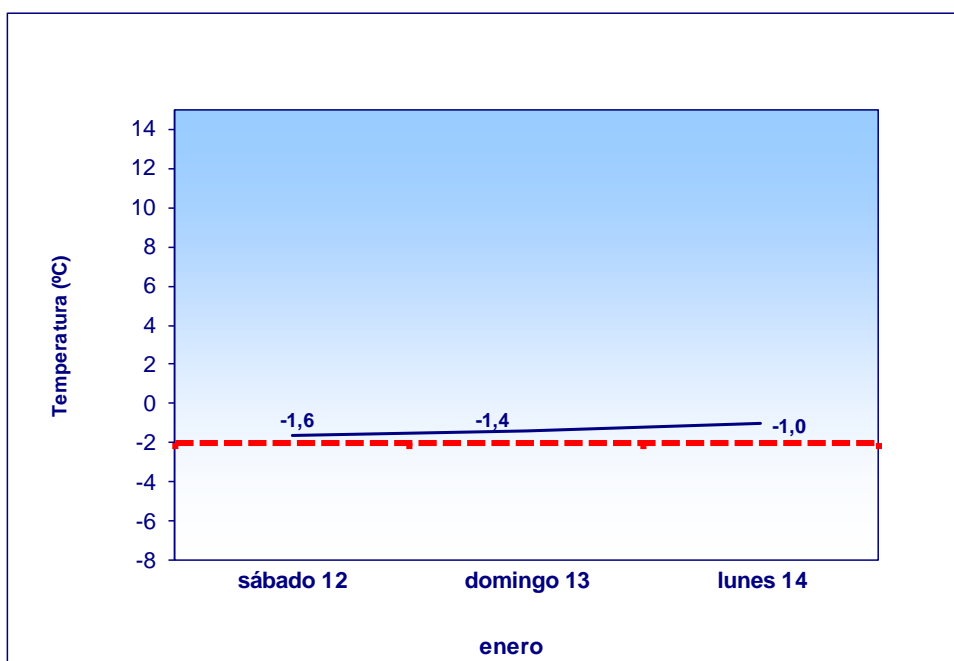

Comunidad de Madrid

Viernes, 11 de enero de 2019

SE MANTIENE ACTIVADA ALERTA POR FRÍO

Por temperatura mínima registrada esta
madrugada inferior a dos grados bajo cero

EVOLUCIÓN DE LAS TEMPERATURAS MÍNIMAS PREVISTAS PARA LOS PRÓXIMOS TRES DÍAS

Elaboración propia a partir de la media de las temperaturas mínimas previstas en los observatorios de Barajas, Cuatro Vientos, Getafe y Retiro. Datos meteorológicos facilitados por la Agencia Estatal de Meteorología. Ministerio para la Transición Ecológica.