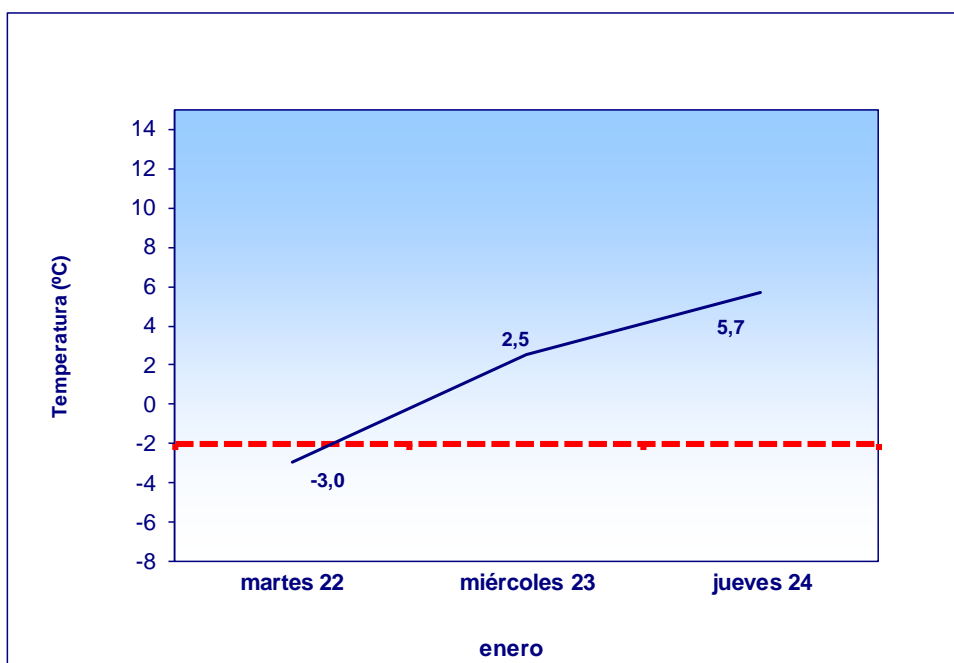

ACTIVADA ALERTA POR FRÍO

Por temperatura mínima prevista para el sábado y el lunes inferior a dos grados bajo cero

EVOLUCIÓN DE LAS TEMPERATURAS MÍNIMAS PREVISTAS PARA LOS PRÓXIMOS TRES DÍAS

Elaboración propia a partir de la media de las temperaturas mínimas previstas en los observatorios de Barajas, Cuatro Vientos, Getafe y Retiro. Datos meteorológicos facilitados por la Agencia Estatal de Meteorología. Ministerio para la Transición Ecológica.

TEMPERATURA MÍNIMA REGISTRADA HOY: -1,6°C
(6 horas a.m.)

Nivel de Alerta: Temperatura mínima prevista para al menos uno de los próximos tres días inferior a -2°C

VIGILANCIA DE RIESGOS AMBIENTALES EN SALUD

Dirección General de Salud Pública
CONSEJERÍA DE SANIDAD

Comunidad de Madrid

Lunes, 21 de enero de 2019

ACTIVADA ALERTA POR FRÍO

Por temperatura mínima prevista para mañana inferior a dos grados bajo cero

EVOLUCIÓN DE LAS TEMPERATURAS MÍNIMAS PREVISTAS PARA LOS PRÓXIMOS TRES DÍAS

Elaboración propia a partir de la media de las temperaturas mínimas previstas en los observatorios de Barajas, Cuatro Vientos, Getafe y Retiro. Datos meteorológicos facilitados por la Agencia Estatal de Meteorología. Ministerio para la Transición Ecológica.