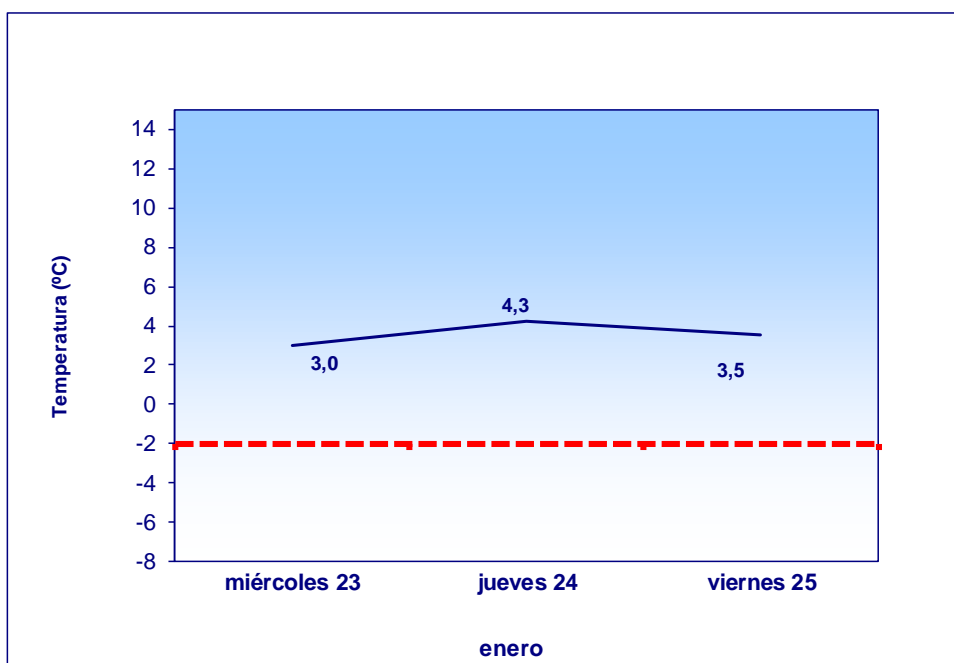

EVOLUCIÓN DE LAS TEMPERATURAS MÍNIMAS PREVISTAS PARA LOS PRÓXIMOS TRES DÍAS

Elaboración propia a partir de la media de las temperaturas mínimas previstas en los observatorios de Barajas, Cuatro Vientos, Getafe y Retiro. Datos meteorológicos facilitados por la Agencia Estatal de Meteorología. Ministerio para la Transición Ecológica.

TEMPERATURA MÍNIMA REGISTRADA HOY: 1,0°C
(6 horas a.m.)

Nivel de Alerta: Temperatura mínima prevista para al menos uno de los próximos tres días inferior a -2°C

Martes, 22 de enero de 2019

DESACTIVADA ALERTA POR FRÍO

Por temperatura mínima prevista para los tres próximos días superior a dos grados bajo cero

EVOLUCIÓN DE LAS TEMPERATURAS MÍNIMAS PREVISTAS PARA LOS PRÓXIMOS TRES DÍAS

Elaboración propia a partir de la media de las temperaturas mínimas previstas en los observatorios de Barajas, Cuatro Vientos, Getafe y Retiro. Datos meteorológicos facilitados por la Agencia Estatal de Meteorología. Ministerio para la Transición Ecológica.