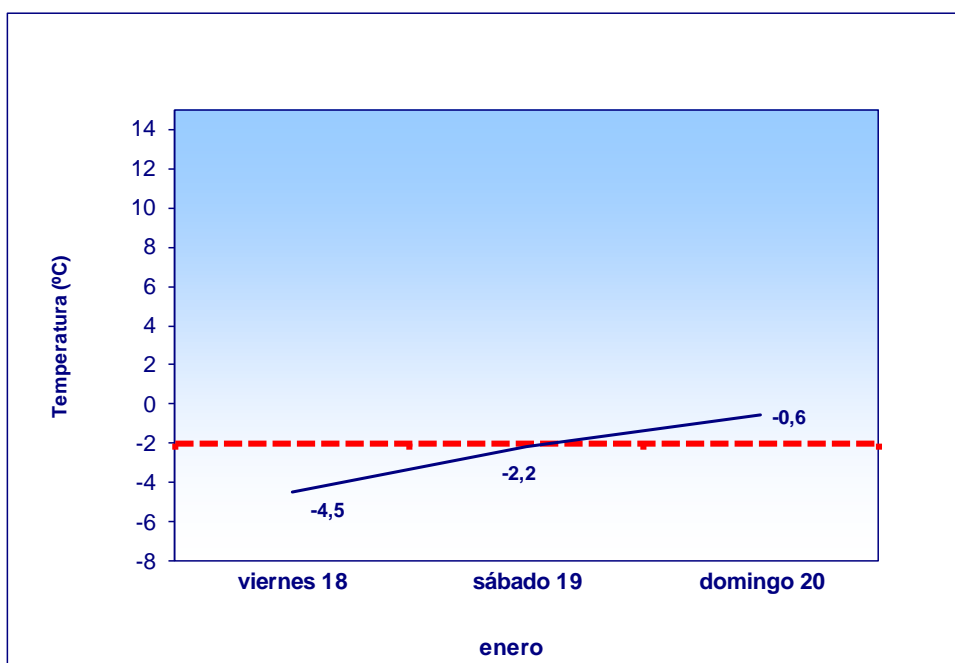

Por temperatura mínima prevista para el viernes inferior a dos grados bajo cero

EVOLUCIÓN DE LAS TEMPERATURAS MÍNIMAS PREVISTAS PARA LOS PRÓXIMOS TRES DÍAS

Elaboración propia a partir de la media de las temperaturas mínimas previstas en los observatorios de Barajas, Cuatro Vientos, Getafe y Retiro. Datos meteorológicos facilitados por la Agencia Estatal de Meteorología. Ministerio para la Transición Ecológica.

TEMPERATURA MÍNIMA REGISTRADA HOY: -0,3°C
(6 horas a.m.)

Nivel de Alerta: Temperatura mínima prevista para al menos uno de los próximos tres días inferior a -2°C

Jueves, 17 de enero de 2019

ACTIVADA ALERTA POR FRÍO

Por temperatura mínima prevista para el viernes y el sábado inferior a dos grados bajo cero

EVOLUCIÓN DE LAS TEMPERATURAS MÍNIMAS PREVISTAS PARA LOS PRÓXIMOS TRES DÍAS

Elaboración propia a partir de la media de las temperaturas mínimas previstas en los observatorios de Barajas, Cuatro Vientos, Getafe y Retiro. Datos meteorológicos facilitados por la Agencia Estatal de Meteorología. Ministerio para la Transición Ecológica.