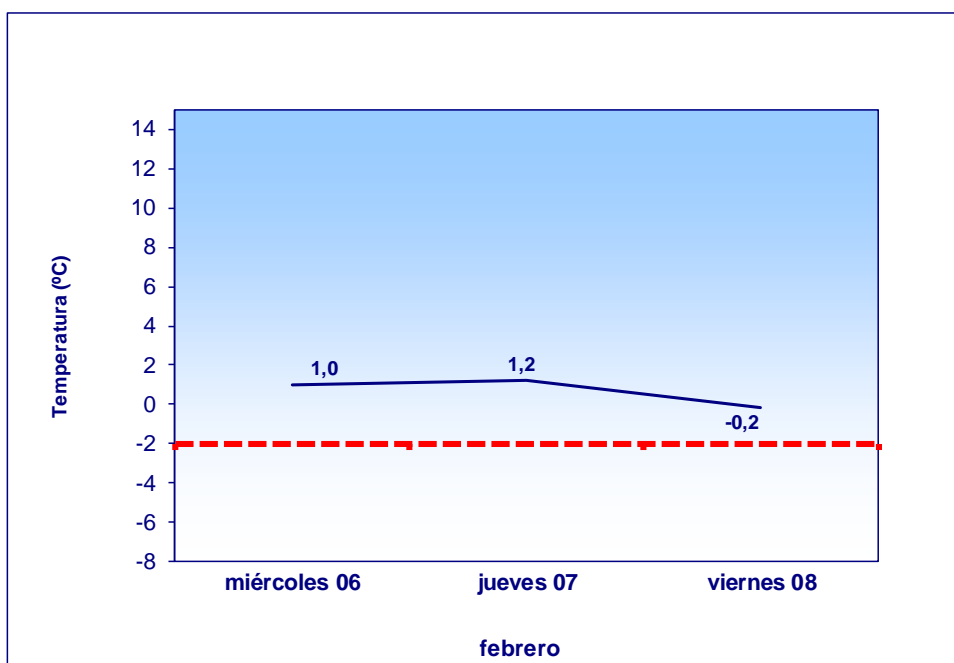

Por temperatura mínima prevista para el lunes inferior a dos grados bajo cero

EVOLUCIÓN DE LAS TEMPERATURAS MÍNIMAS PREVISTAS PARA LOS PRÓXIMOS TRES DÍAS

Elaboración propia a partir de la media de las temperaturas mínimas previstas en los observatorios de Barajas, Cuatro Vientos, Getafe y Retiro. Datos meteorológicos facilitados por la Agencia Estatal de Meteorología. Ministerio para la Transición Ecológica.

Por temperatura registrada esta madrugada inferior a dos grados bajo cero

EVOLUCIÓN DE LAS TEMPERATURAS MÍNIMAS PREVISTAS PARA LOS PRÓXIMOS TRES DÍAS

Elaboración propia a partir de la media de las temperaturas mínimas previstas en los observatorios de Barajas, Cuatro Vientos, Getafe y Retiro. Datos meteorológicos facilitados por la Agencia Estatal de Meteorología. Ministerio para la Transición Ecológica.

TEMPERATURA MÍNIMA REGISTRADA HOY: -2,2°C
(6 horas a.m.)

Nivel de Alerta: Temperatura mínima prevista para al menos uno de los próximos tres días inferior a -2°C

Boletín de Información Olas de frío

Martes, 5 de febrero de 2019

SE DESACTIVA ALERTA POR FRÍO

Por temperatura mínima prevista para los próximos tres días superior a dos grados bajo cero

EVOLUCIÓN DE LAS TEMPERATURAS MÍNIMAS PREVISTAS PARA LOS PRÓXIMOS TRES DÍAS

Elaboración propia a partir de la media de las temperaturas mínimas previstas en los observatorios de Barajas, Cuatro Vientos, Getafe y Retiro. Datos meteorológicos facilitados por la Agencia Estatal de Meteorología. Ministerio para la Transición Ecológica.