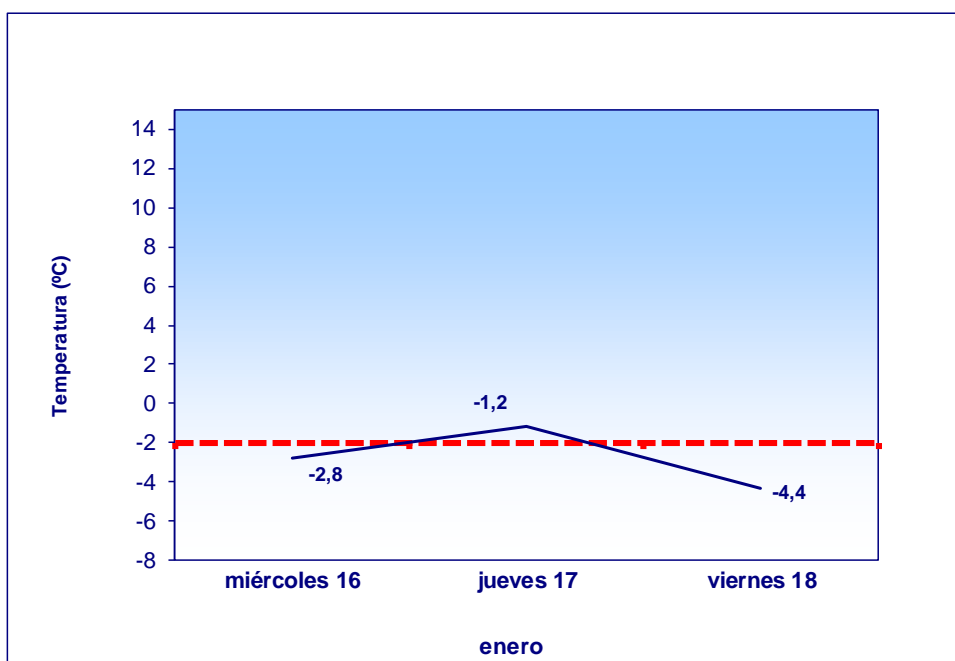

Elaboración propia a partir de la media de las temperaturas mínimas previstas en los observatorios de Barajas, Cuatro Vientos, Getafe y Retiro. Datos meteorológicos facilitados por la Agencia Estatal de Meteorología. Ministerio para la Transición Ecológica.

TEMPERATURA MÍNIMA REGISTRADA HOY: -0,5°C
(6 horas a.m.)

Nivel de Alerta: Temperatura mínima prevista para al menos uno de los próximos tres días inferior a -2°C

Martes, 15 de enero de 2019

ACTIVADA ALERTA POR FRÍO

Por temperatura mínima prevista para mañana y el viernes inferior a dos grados bajo cero

EVOLUCIÓN DE LAS TEMPERATURAS MÍNIMAS PREVISTAS PARA LOS PRÓXIMOS TRES DÍAS

Elaboración propia a partir de la media de las temperaturas mínimas previstas en los observatorios de Barajas, Cuatro Vientos, Getafe y Retiro. Datos meteorológicos facilitados por la Agencia Estatal de Meteorología. Ministerio para la Transición Ecológica.