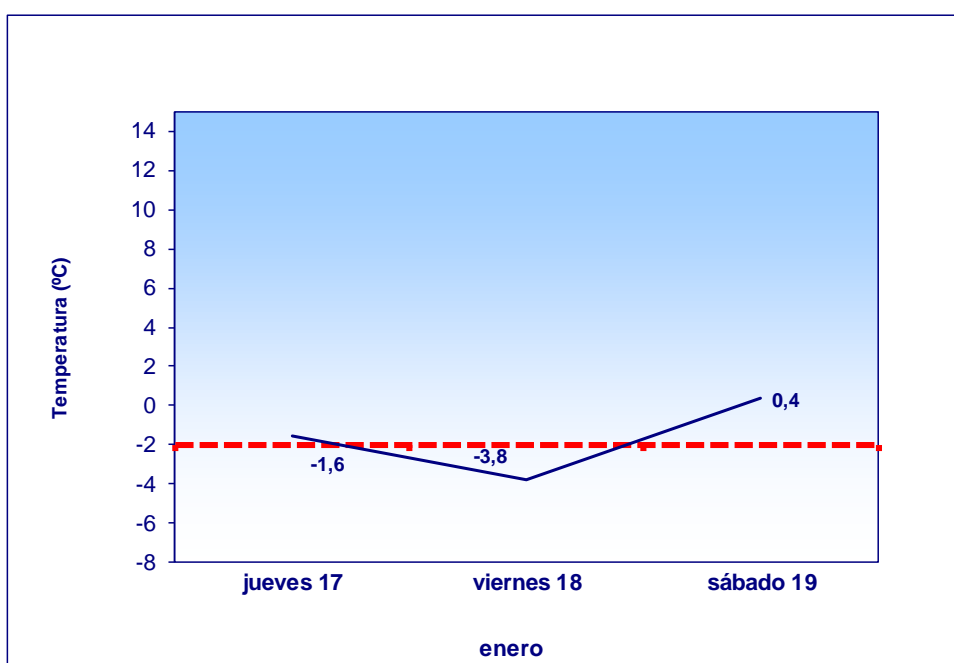

Por temperatura mínima prevista para mañana y el viernes inferior a dos grados bajo cero

EVOLUCIÓN DE LAS TEMPERATURAS MÍNIMAS PREVISTAS PARA LOS PRÓXIMOS TRES DÍAS

Elaboración propia a partir de la media de las temperaturas mínimas previstas en los observatorios de Barajas, Cuatro Vientos, Getafe y Retiro. Datos meteorológicos facilitados por la Agencia Estatal de Meteorología. Ministerio para la Transición Ecológica.

TEMPERATURA MÍNIMA REGISTRADA HOY: 1,2°C
(6 horas a.m.)

Nivel de Alerta: Temperatura mínima prevista para al menos uno de los próximos tres días inferior a -2°C

Miércoles, 16 de enero de 2019

ACTIVADA ALERTA POR FRÍO

Por temperatura mínima prevista para el viernes inferior a dos grados bajo cero

EVOLUCIÓN DE LAS TEMPERATURAS MÍNIMAS PREVISTAS PARA LOS PRÓXIMOS TRES DÍAS

Elaboración propia a partir de la media de las temperaturas mínimas previstas en los observatorios de Barajas, Cuatro Vientos, Getafe y Retiro. Datos meteorológicos facilitados por la Agencia Estatal de Meteorología. Ministerio para la Transición Ecológica.