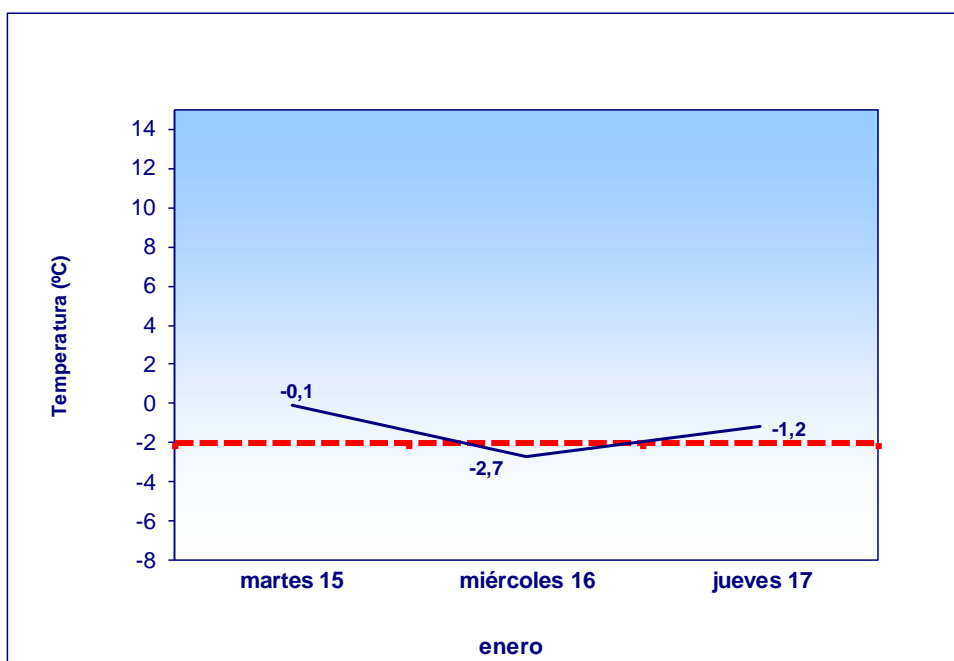

TEMPERATURA MÍNIMA REGISTRADA HOY: -2,7°C
(6 horas a.m.)

Nivel de Alerta: Temperatura mínima prevista para al menos uno de los próximos tres días inferior a -2°C

Dirección General de Salud Pública
CONSEJERÍA DE SANIDAD

Comunidad de Madrid

Lunes, 14 de enero de 2019

ACTIVADA ALERTA POR FRÍO

Por temperatura mínima prevista para el miércoles inferior a dos grados bajo cero

EVOLUCIÓN DE LAS TEMPERATURAS MÍNIMAS PREVISTAS PARA LOS PRÓXIMOS TRES DÍAS

Elaboración propia a partir de la media de las temperaturas mínimas previstas en los observatorios de Barajas, Cuatro Vientos, Getafe y Retiro. Datos meteorológicos facilitados por la Agencia Estatal de Meteorología. Ministerio para la Transición Ecológica.