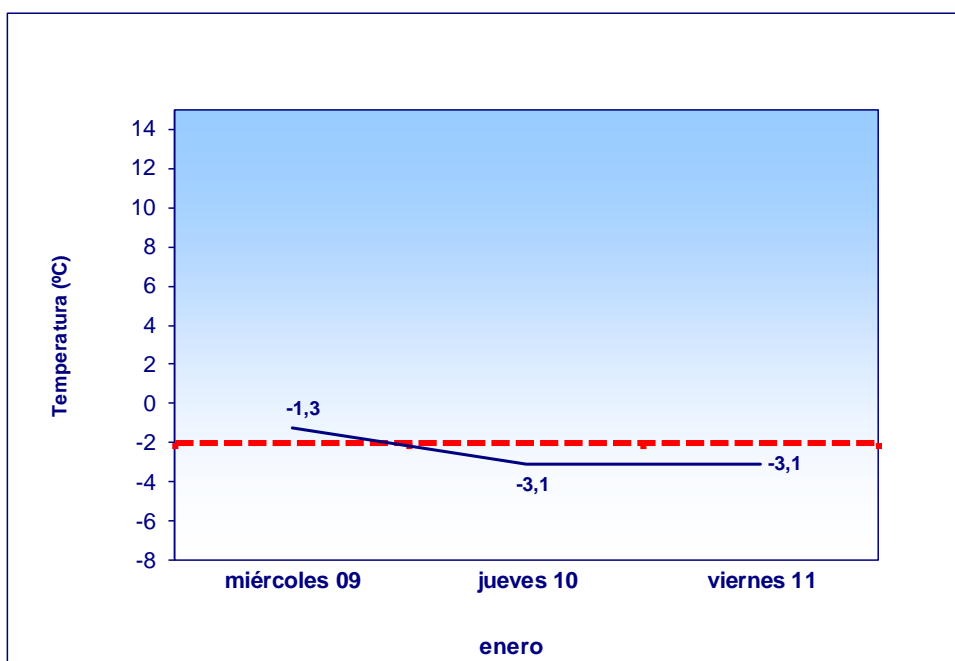

TEMPERATURA MÍNIMA REGISTRADA HOY: -0,5°C
(6 horas a.m.)

Nivel de Alerta: Temperatura mínima prevista para al menos uno de los próximos tres días inferior a -2°C

Dirección General de Salud Pública
CONSEJERÍA DE SANIDAD

Comunidad de Madrid

Martes, 8 de enero de 2019

ACTIVADA ALERTA POR FRÍO

Por temperatura mínima prevista para el jueves y el viernes inferior a dos grados bajo cero

EVOLUCIÓN DE LAS TEMPERATURAS MÍNIMAS PREVISTAS PARA LOS PRÓXIMOS TRES DÍAS

Elaboración propia a partir de la media de las temperaturas mínimas previstas en los observatorios de Barajas, Cuatro Vientos, Getafe y Retiro. Datos meteorológicos facilitados por la Agencia Estatal de Meteorología. Ministerio para la Transición Ecológica.