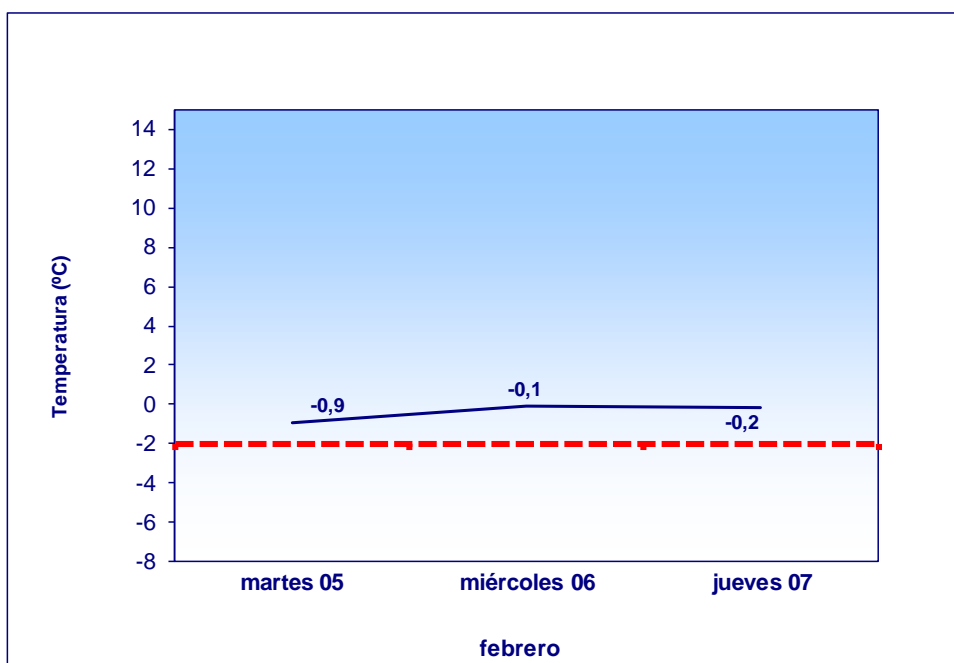

Por temperatura mínima prevista para los tres próximos días superior a dos grados bajo cero

EVOLUCIÓN DE LAS TEMPERATURAS MÍNIMAS PREVISTAS PARA LOS PRÓXIMOS TRES DÍAS

Elaboración propia a partir de la media de las temperaturas mínimas previstas en los observatorios de Barajas, Cuatro Vientos, Getafe y Retiro. Datos meteorológicos facilitados por la Agencia Estatal de Meteorología. Ministerio para la Transición Ecológica.

Por temperatura mínima prevista para el lunes inferior a dos grados bajo cero

EVOLUCIÓN DE LAS TEMPERATURAS MÍNIMAS PREVISTAS PARA LOS PRÓXIMOS TRES DÍAS

Elaboración propia a partir de la media de las temperaturas mínimas previstas en los observatorios de Barajas, Cuatro Vientos, Getafe y Retiro. Datos meteorológicos facilitados por la Agencia Estatal de Meteorología. Ministerio para la Transición Ecológica.

TEMPERATURA MÍNIMA REGISTRADA HOY: 6,5°C
(6 horas a.m.)

Nivel de Alerta: Temperatura mínima prevista para al menos uno de los próximos tres días inferior a -2°C

Lunes, 4 de febrero de 2019

SE MANTIENE ACTIVADA ALERTA POR FRÍO

Por temperatura registrada esta madrugada inferior a dos grados bajo cero

EVOLUCIÓN DE LAS TEMPERATURAS MÍNIMAS PREVISTAS PARA LOS PRÓXIMOS TRES DÍAS

Elaboración propia a partir de la media de las temperaturas mínimas previstas en los observatorios de Barajas, Cuatro Vientos, Getafe y Retiro. Datos meteorológicos facilitados por la Agencia Estatal de Meteorología. Ministerio para la Transición Ecológica.