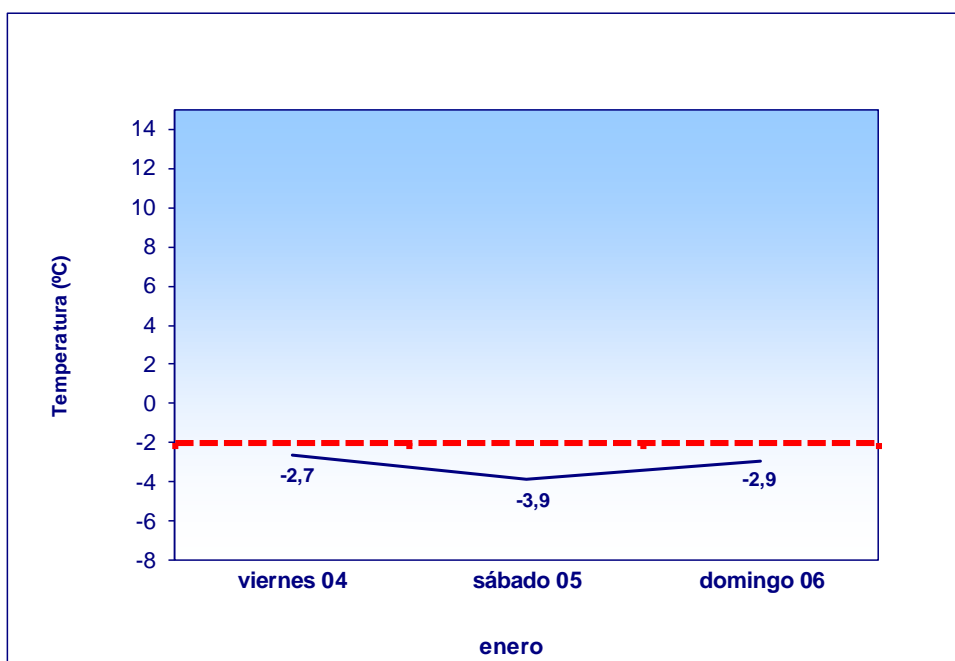

TEMPERATURA MÍNIMA REGISTRADA HOY: -1,3°C
(6 horas a.m.)

Nivel de Alerta: Temperatura mínima prevista para al menos uno de los próximos tres días inferior a -2°C

Dirección General de Salud Pública
CONSEJERÍA DE SANIDAD

Comunidad de Madrid

Jueves, 3 de enero de 2019

ACTIVADA ALERTA POR FRÍO

Por temperatura mínima prevista para los próximos tres días inferior a dos grados bajo cero

EVOLUCIÓN DE LAS TEMPERATURAS MÍNIMAS PREVISTAS PARA LOS PRÓXIMOS TRES DÍAS

Elaboración propia a partir de la media de las temperaturas mínimas previstas en los observatorios de Barajas, Cuatro Vientos, Getafe y Retiro. Datos meteorológicos facilitados por la Agencia Estatal de Meteorología. Ministerio para la Transición Ecológica.

TEMPERATURA MÍNIMA REGISTRADA HOY: 1,1°C
(6 horas a.m.)

Nivel de Alerta: Temperatura mínima prevista para al menos uno de los próximos tres días inferior a -2°C

Dirección General de Salud Pública
CONSEJERÍA DE SANIDAD