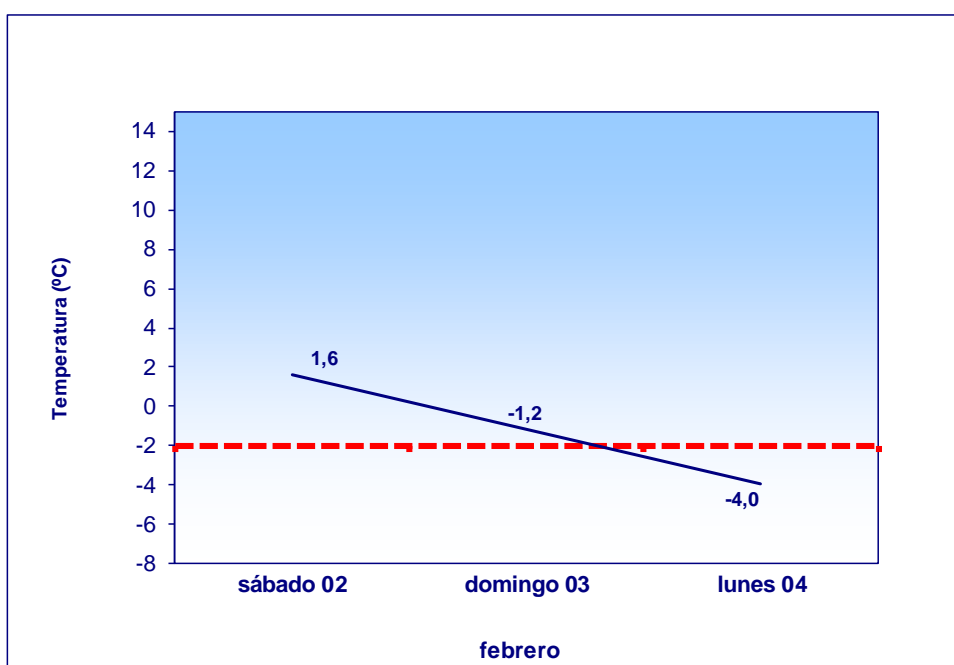

Por temperatura mínima prevista para los tres próximos días superior a dos grados bajo cero

EVOLUCIÓN DE LAS TEMPERATURAS MÍNIMAS PREVISTAS PARA LOS PRÓXIMOS TRES DÍAS

Elaboración propia a partir de la media de las temperaturas mínimas previstas en los observatorios de Barajas, Cuatro Vientos, Getafe y Retiro. Datos meteorológicos facilitados por la Agencia Estatal de Meteorología. Ministerio para la Transición Ecológica.

**TEMPERATURA MÍNIMA REGISTRADA HOY: -0,3°C
(6 horas a.m.)**

Nivel de Alerta: Temperatura mínima prevista para al menos uno de los próximos tres días inferior a -2°C

Viernes, 1 de febrero de 2019

ACTIVADA ALERTA POR FRÍO

Por temperatura mínima prevista para el lunes inferior a dos grados bajo cero

EVOLUCIÓN DE LAS TEMPERATURAS MÍNIMAS PREVISTAS PARA LOS PRÓXIMOS TRES DÍAS

Elaboración propia a partir de la media de las temperaturas mínimas previstas en los observatorios de Barajas, Cuatro Vientos, Getafe y Retiro. Datos meteorológicos facilitados por la Agencia Estatal de Meteorología. Ministerio para la Transición Ecológica.

TEMPERATURA MÍNIMA REGISTRADA HOY: 6,5°C
(6 horas a.m.)

Nivel de Alerta: Temperatura mínima prevista para al menos uno de los próximos tres días inferior a -2°C

Lunes, 4 de febrero de 2019

SE MANTIENE ACTIVADA ALERTA POR FRÍO