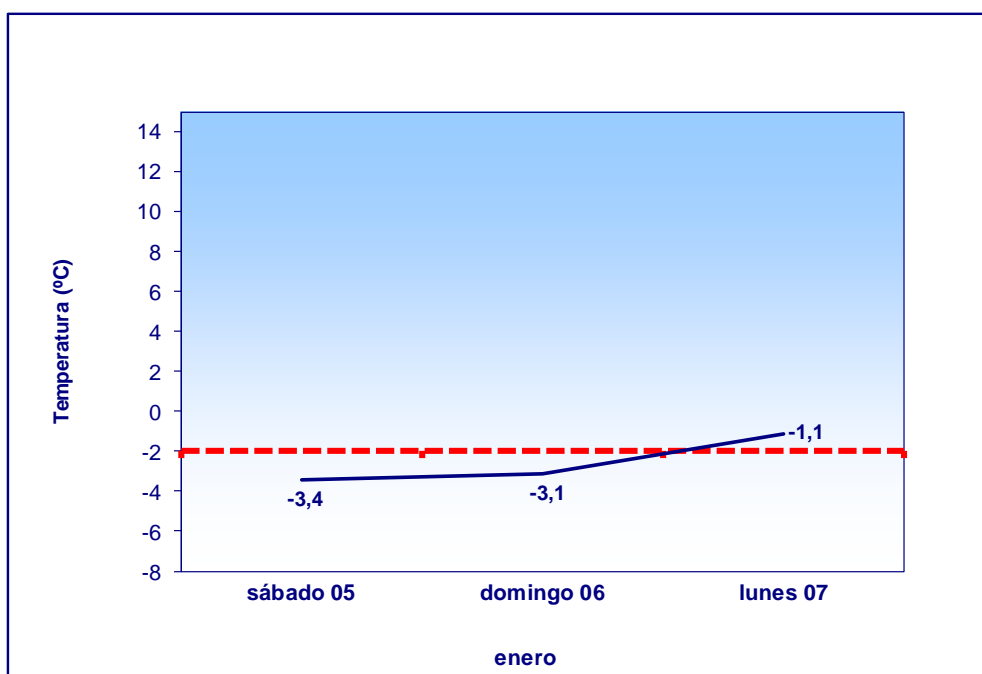

TEMPERATURA MÍNIMA REGISTRADA HOY: 1,1°C
(6 horas a.m.)

Nivel de Alerta: Temperatura mínima prevista para al menos uno de los próximos tres días inferior a -2°C

Dirección General de Salud Pública
CONSEJERÍA DE SANIDAD

Comunidad de Madrid

Viernes, 4 de enero de 2019

ACTIVADA ALERTA POR FRÍO

Por temperatura mínima prevista para mañana y pasado mañana inferior a dos grados bajo cero

EVOLUCIÓN DE LAS TEMPERATURAS MÍNIMAS PREVISTAS PARA LOS PRÓXIMOS TRES DÍAS

Elaboración propia a partir de la media de las temperaturas mínimas previstas en los observatorios de Barajas, Cuatro Vientos, Getafe y Retiro. Datos meteorológicos facilitados por la Agencia Estatal de Meteorología. Ministerio para la Transición Ecológica.