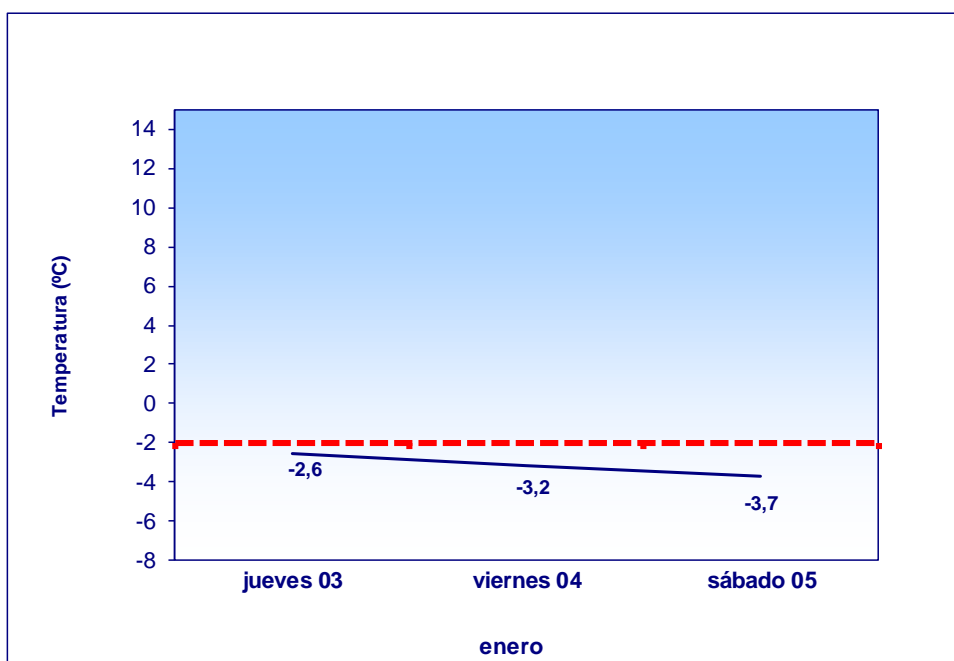

Miércoles, 2 de enero de 2019

ACTIVADA ALERTA POR FRÍO

Por temperatura mínima prevista para los próximos tres días inferior a dos grados bajo cero

EVOLUCIÓN DE LAS TEMPERATURAS MÍNIMAS PREVISTAS PARA LOS PRÓXIMOS TRES DÍAS

Elaboración propia a partir de la media de las temperaturas mínimas previstas en los observatorios de Barajas, Cuatro Vientos, Getafe y Retiro. Datos meteorológicos facilitados por la Agencia Estatal de Meteorología. Ministerio para la Transición Ecológica.