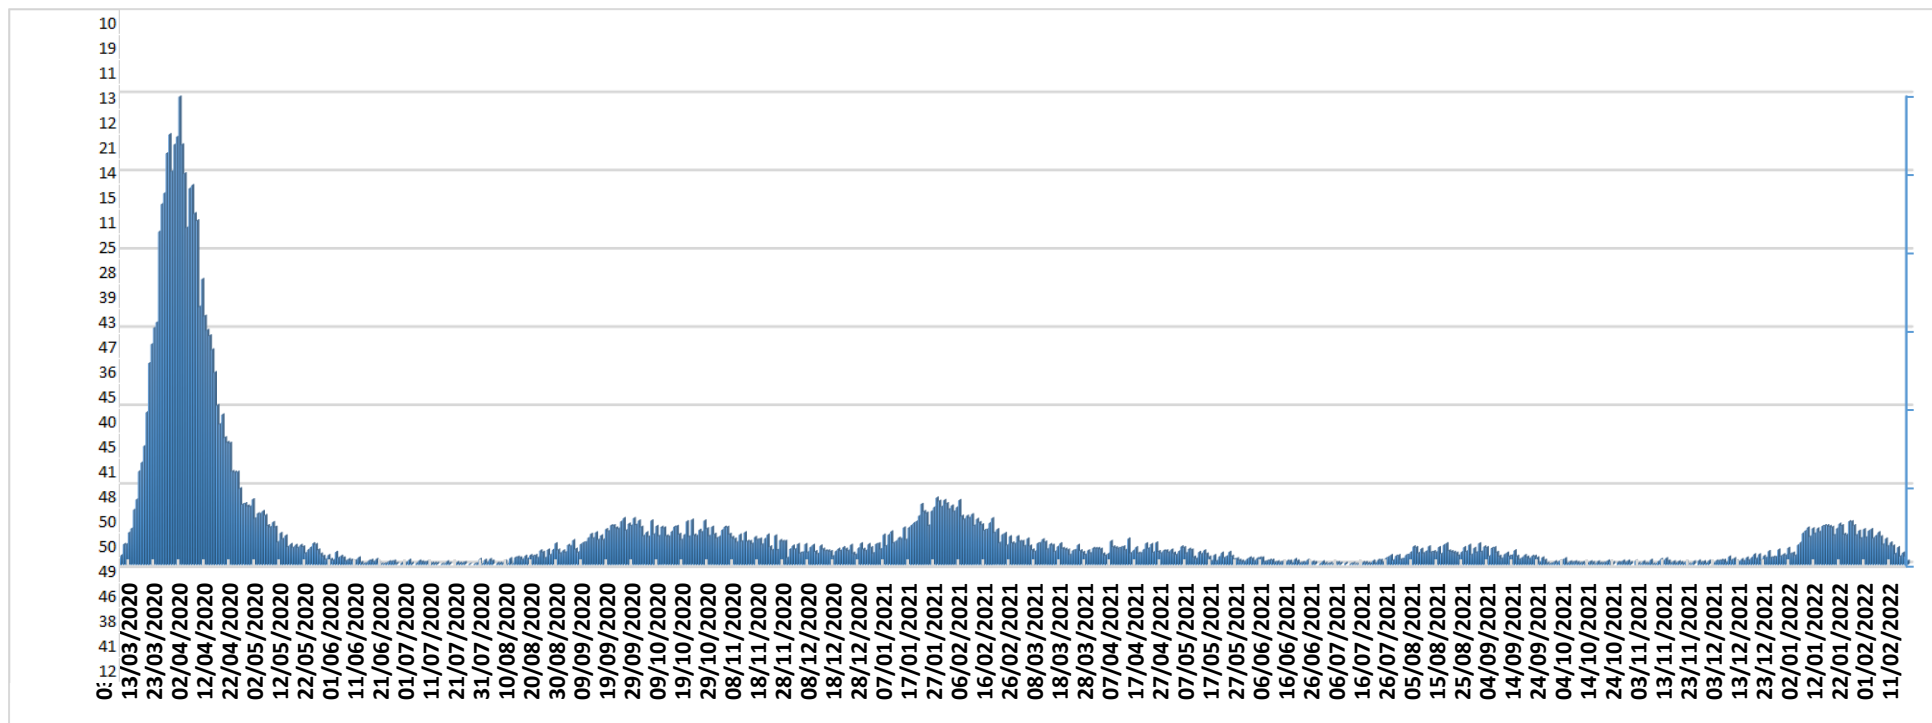

### Evolución fallecidos

| Datos Sanidad Mortuoria * |               |
|---------------------------|---------------|
| Hospitales                | 20.738        |
| Domicilios                | 1.586         |
| Centros sociosanitarios   | 5.195         |
| Otros lugares             | 39            |
| <b>Total</b>              | <b>27.558</b> |