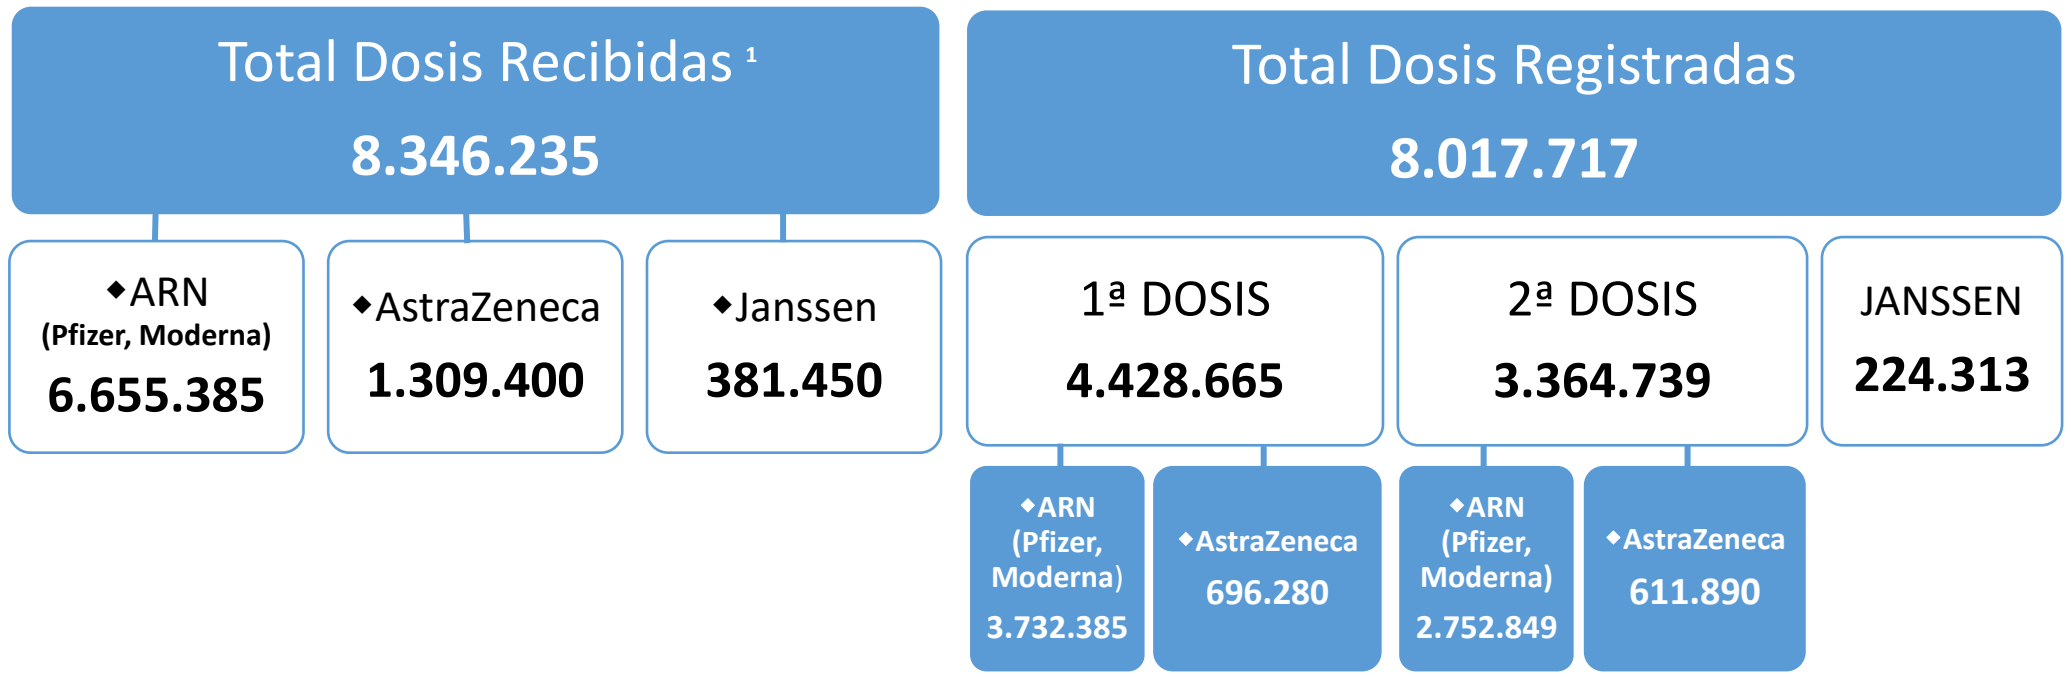

**PLAN DE VACUNACIÓN COMUNIDAD DE MADRID**

5/8/2021.  
(Datos cierre día anterior)

|                                |                    |                       |              |
|--------------------------------|--------------------|-----------------------|--------------|
| POBLACIÓN DIANA COM. DE MADRID | 5,6 M              | % POB. CON UNA DOSIS  | <b>82,8%</b> |
|                                |                    | % POB. PAUTA COMPLETA | <b>69,6%</b> |
| POBLACIÓN COM. DE MADRID       | 6,8 M <sup>2</sup> | % POB. PAUTA COMPLETA | <b>57,7%</b> |

1. La cifra de dosis recibidas se actualiza dos veces por semana, en los informes del martes y viernes.  
2. Dato de población: INE enero 2020 (6.779.888)

## DATOS COVID-19 COMUNIDAD DE MADRID

5/8/2021.  
(Datos cierre día anterior)

### CASOS POSITIVOS

**3.700**  
(casos nuevos notificados incorporados)

**2.845**  
(casos nuevos notificados de las últimas 24h)

**847.464**  
(acumulados)