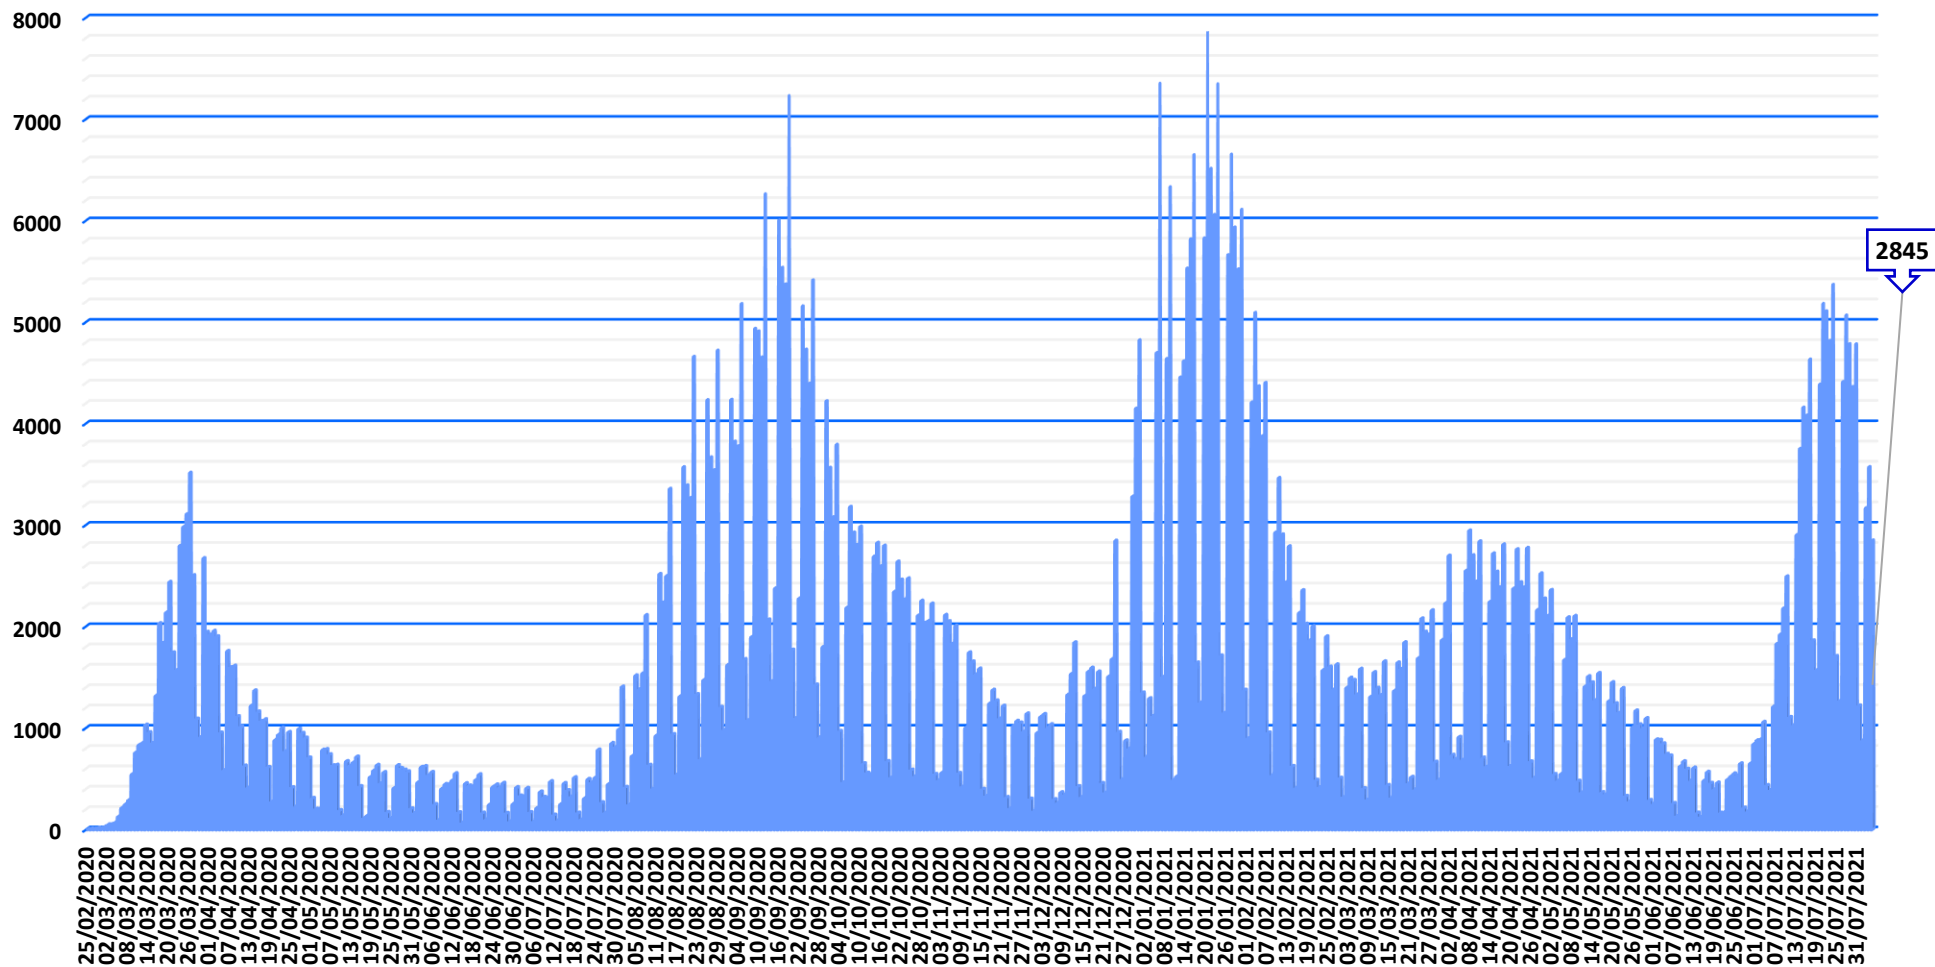

Evolución casos positivos de Covid-19

Fuente: Dirección General de Salud Pública.