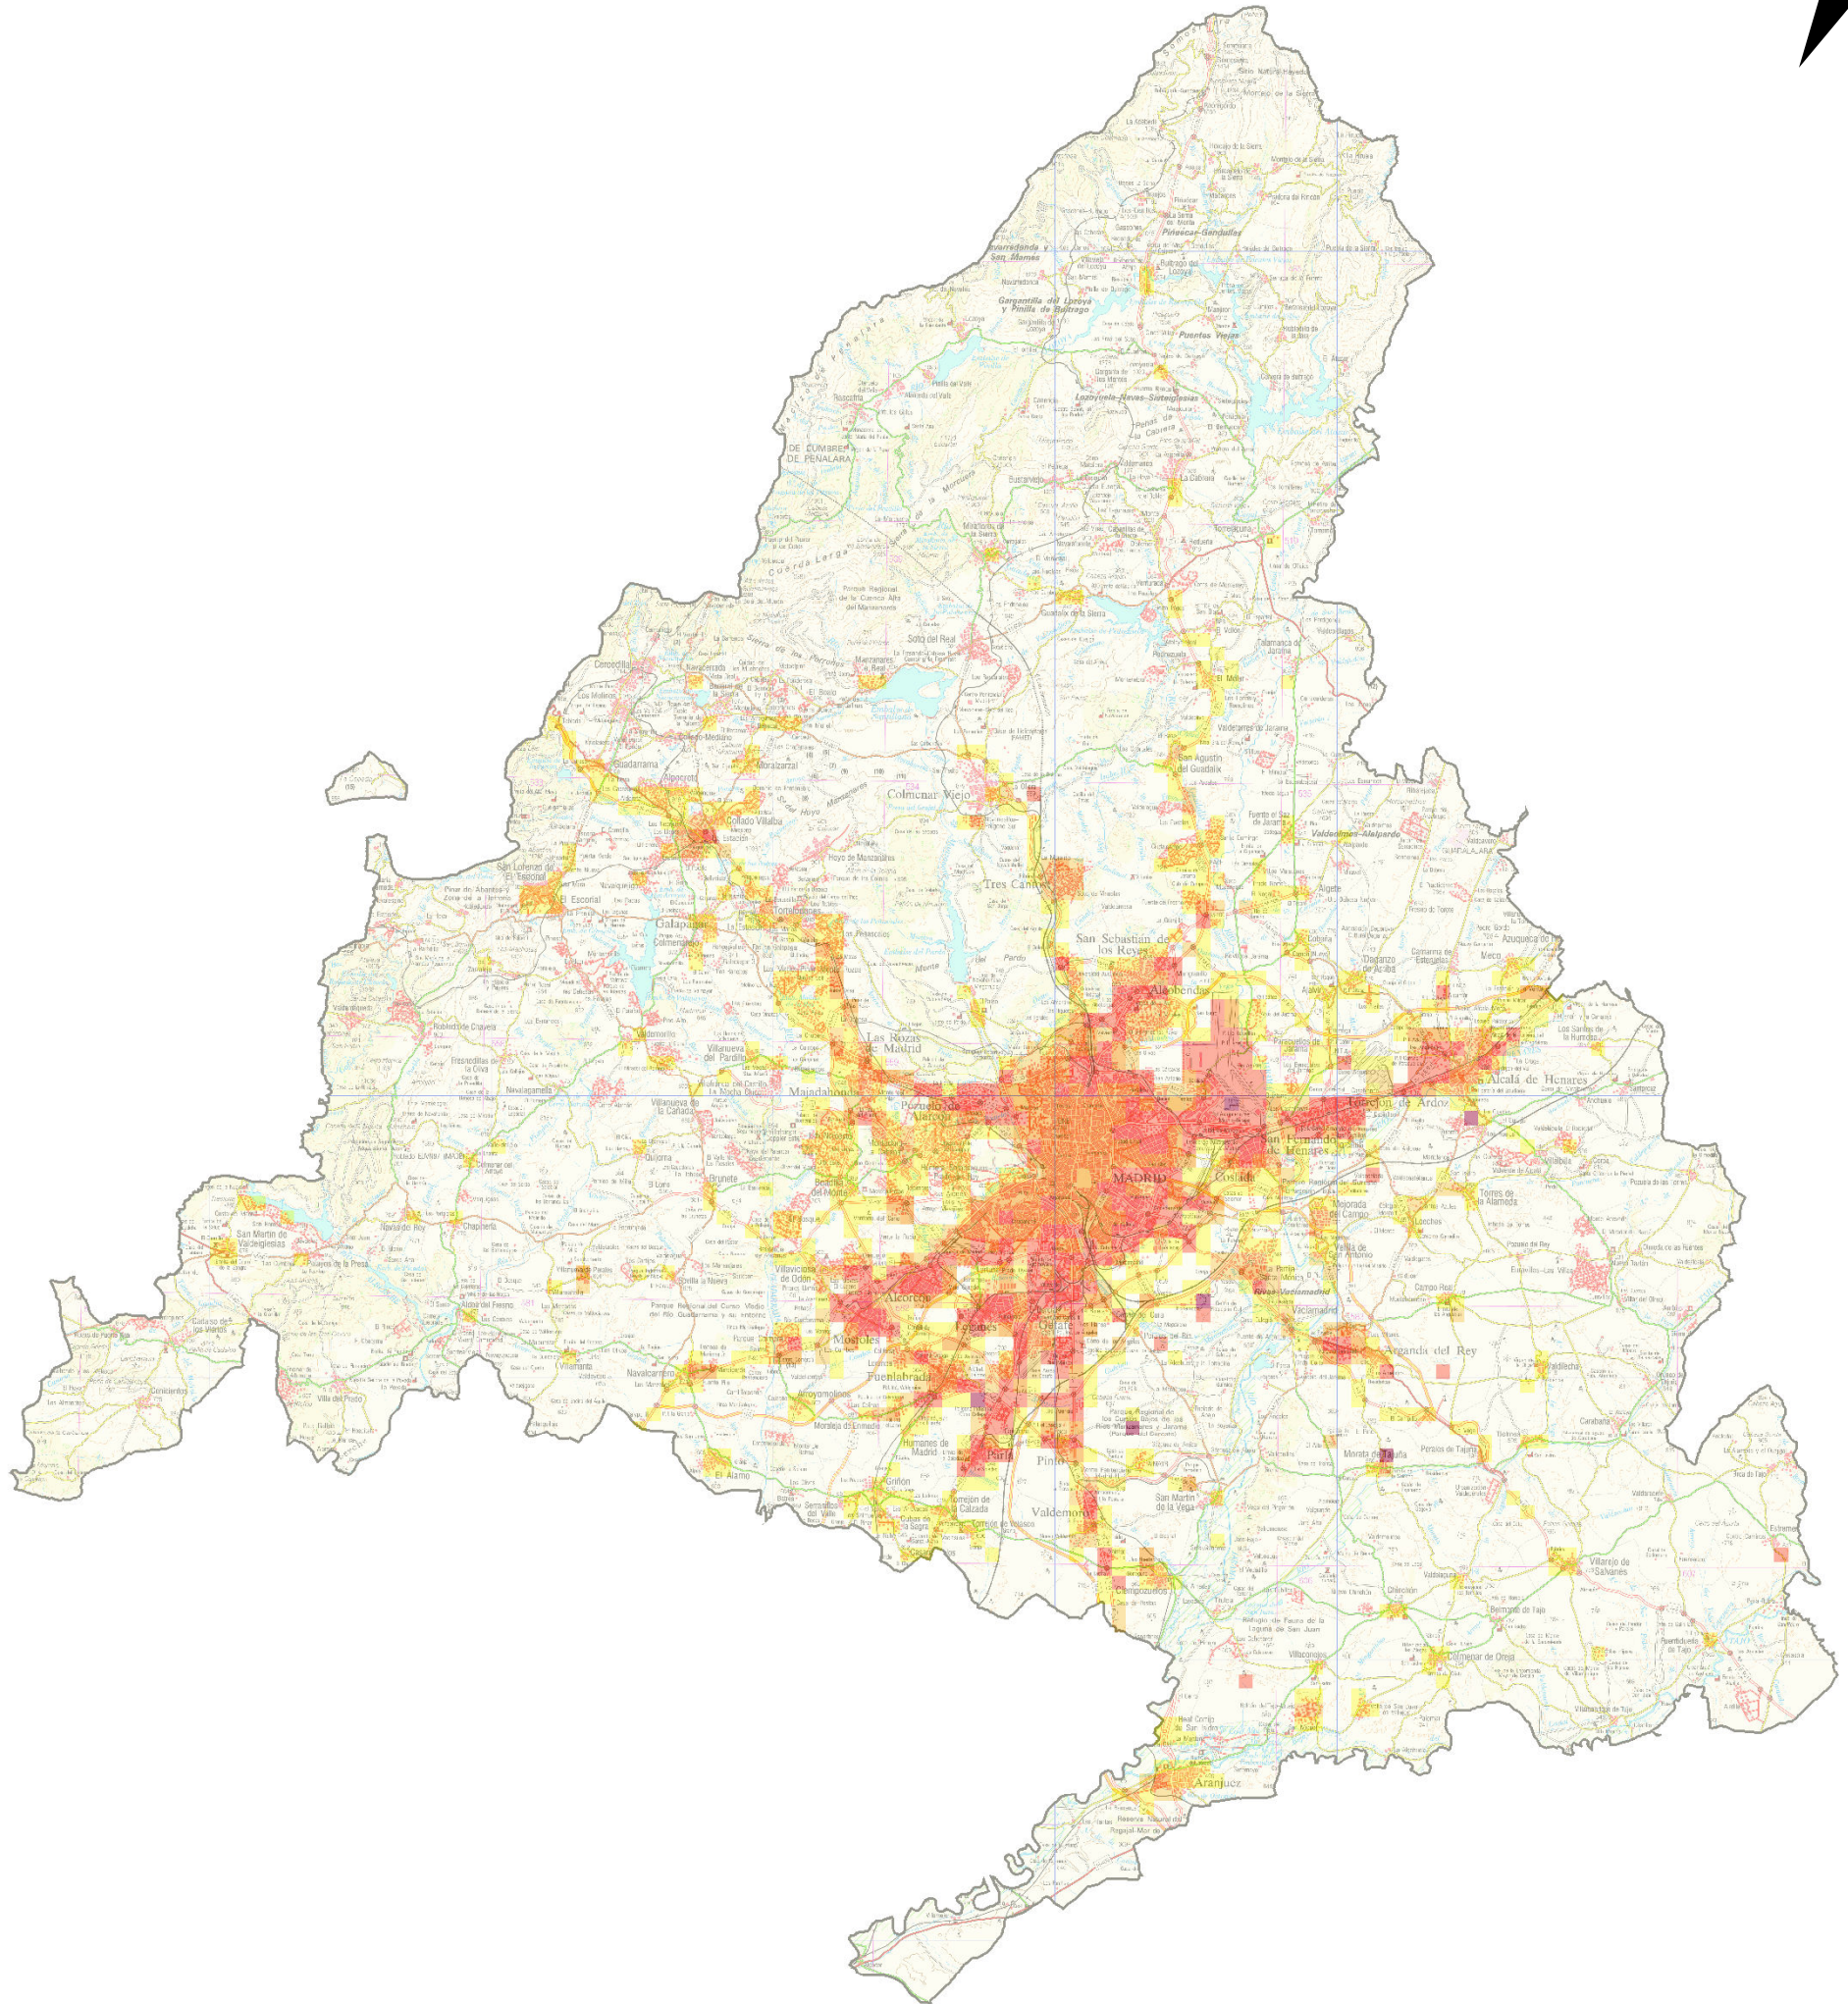

INVENTARIO DE EMISIONES A LA ATMÓSFERA EN LA COMUNIDAD DE MADRID. AÑO 2015

DIÓXIDO DE CARBONO EQUIVALENTE (CO₂eq)

Dirección General del Medio Ambiente
CONSEJERÍA DE MEDIO AMBIENTE,
ADMINISTRACIÓN LOCAL
Y ORDENACIÓN DEL TERRITORIO

Comunidad de Madrid

LEYENDA

- ZONA 1: MADRID
- ZONA 2: CORREDOR DEL HENARES
- ZONA 3: URBANA SUR
- ZONA 4: URBANA NOROESTE
- ZONA 5: SIERRA NORTE
- ZONA 6: CUENCA DEL ALBERCHE
- ZONA 7: CUENCA DEL TAJUÑA