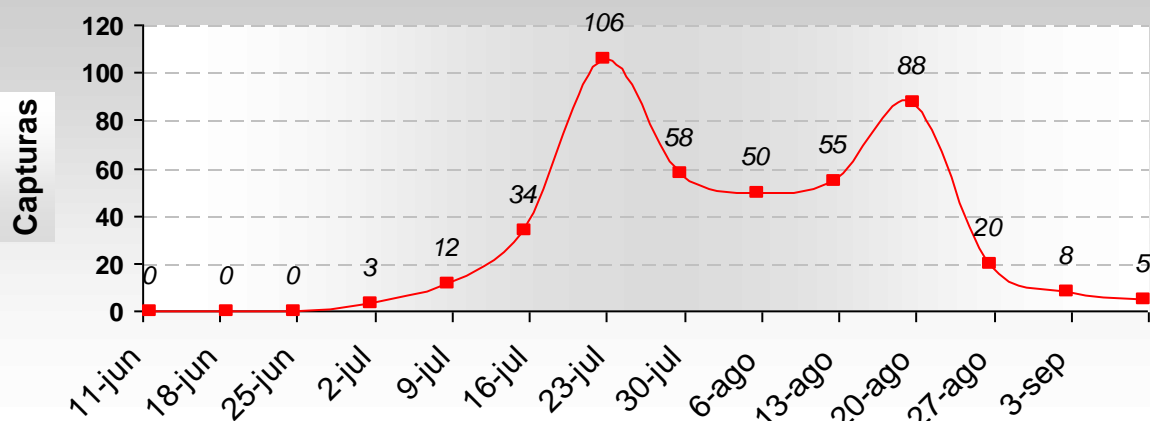

Seguimiento de *Thaumetopoea pityocampa* para el año 2021

Municipio: BUITRAGO DEL LOZOYA
Monte: PERIMETRO DE BUITRAGO
Paraje: Gariñas

Sp. forestal: Pino resinero, pino laricio
Método captura: Trampa de feromona
Feromona: *Thaumetopoea pityocampa*

Curva de vuelo

Curva de capturas acumuladas