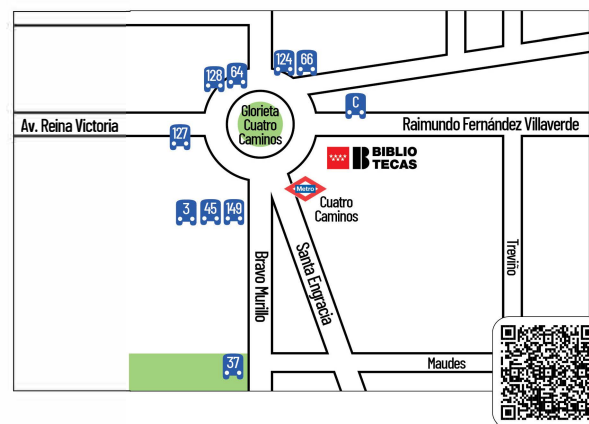

Metro

Cuatro Caminos

Bus

C, 3, 37, 45, 64, 124, 127, 128, 149

www.madrid.org/bibliotecaruizegea
www.madrid.org/bibliotecas
<http://bibliotecasdemadrid.org>
<http://madrid.ebiblio.es>

D.L. M. 22188-2022

   @LibrosCMadrid