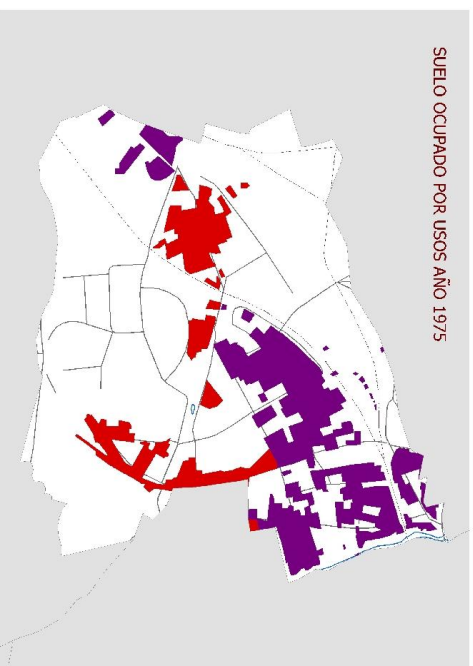

# SUELO OCUPADO POR USOS Y AÑOS EN COSLADA

SUELO OCUPADO POR USOS AÑO 1956

SUELO OCUPADO POR USOS AÑO 1975

SUELO OCUPADO POR USOS AÑO 1980

SUELO OCUPADO POR USOS AÑO 1991

SUELO OCUPADO POR USOS AÑO 1995

SUELO OCUPADO POR USOS AÑO 2001

SUELO OCUPADO POR USOS AÑO 2005

PERIODOS	HECTAREAS	media año(HA)
1956 A 1975	243,38	12,81
1975 A 1980	235,33	47,07
1980 A 1991	95,27	8,66
1991 A 1995	140,55	35,14
1995_97 A 2001	42,45	8,49
2001 A 2005	12,31	3,08

SUELO OCUPADO POR AÑOS