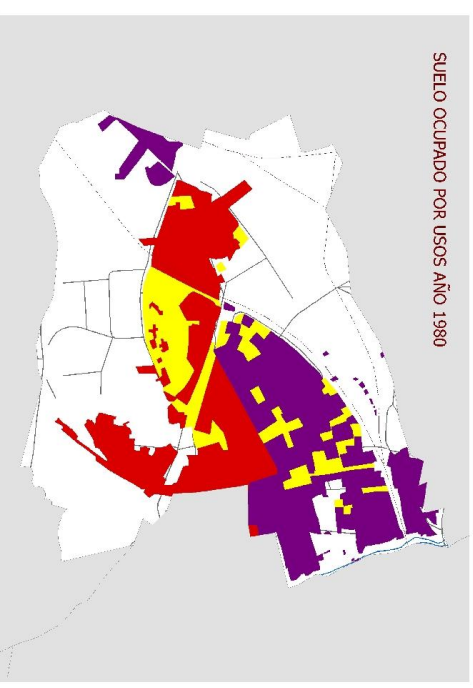

# SUELO OCUPADO POR USOS Y AÑOS EN COSLADA

SUELO OCUPADO POR USOS AÑO 1956

SUELO OCUPADO POR USOS AÑO 1975

SUELO OCUPADO POR USOS AÑO 1980

SUELO OCUPADO POR USOS AÑO 1991

SUELO OCUPADO POR USOS AÑO 1995

SUELO OCUPADO POR USOS AÑO 2001

SUELO OCUPADO POR USOS AÑO 2005

PERIODOS	HECTAREAS	media año(HA)
1956 A 1975	243,38	12,81
1975 A 1980	235,33	47,07
1980 A 1991	95,27	8,66
1991 A 1995	140,55	35,14
1995_97 A 2001	42,45	8,49
2001 A 2005	12,31	3,08

SUELO OCUPADO POR AÑOS