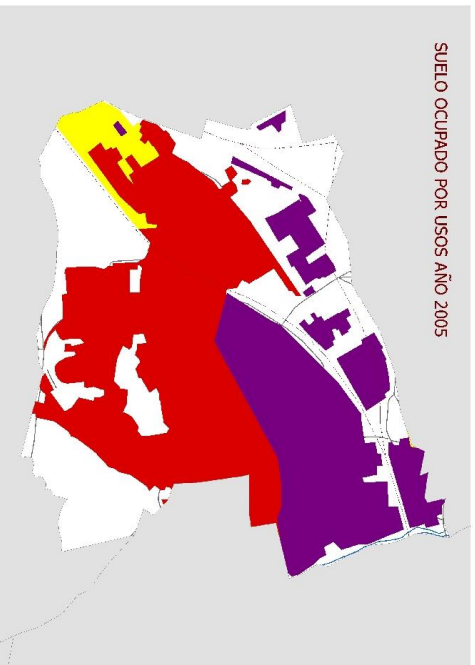

# SUELO OCUPADO POR USOS Y AÑOS EN COSLADA

SUELO OCUPADO POR USOS AÑO 1956

SUELO OCUPADO POR USOS AÑO 1975

SUELO OCUPADO POR USOS AÑO 1980

SUELO OCUPADO POR USOS AÑO 1991

SUELO OCUPADO POR USOS AÑO 1995

SUELO OCUPADO POR USOS AÑO 2001

SUELO OCUPADO POR USOS AÑO 2005

PERIODOS	HECTAREAS	media año(HA)
1956 A 1975	243,38	12,81
1975 A 1980	235,33	47,07
1980 A 1991	95,27	8,66
1991 A 1995	140,55	35,14
1995_97 A 2001	42,45	8,49
2001 A 2005	12,31	3,08

SUELO OCUPADO POR AÑOS