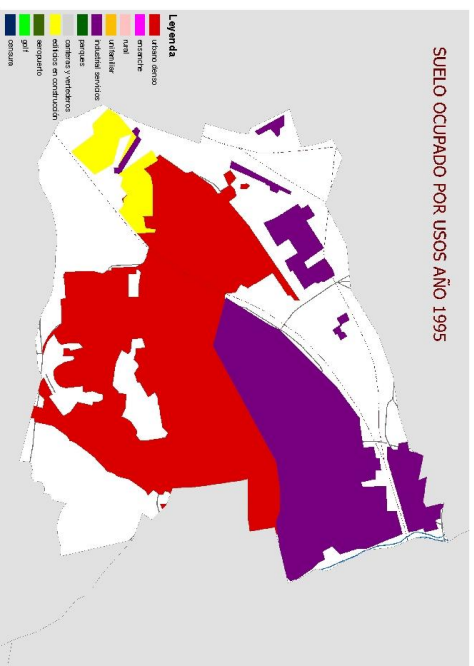

# SUELO OCUPADO POR USOS Y AÑOS EN COSLADA

SUELO OCUPADO POR USOS AÑO 1956

SUELO OCUPADO POR USOS AÑO 1975

SUELO OCUPADO POR USOS AÑO 1980

SUELO OCUPADO POR USOS AÑO 1991

SUELO OCUPADO POR USOS AÑO 1995

SUELO OCUPADO POR USOS AÑO 2001

SUELO OCUPADO POR USOS AÑO 2005

PERIODOS	HECTAREAS	media año(HA)
1956 A 1975	243,38	12,81
1975 A 1980	235,33	47,07
1980 A 1991	95,27	8,66
1991 A 1995	140,55	35,14
1995_97 A 2001	42,45	8,49
2001 A 2005	12,31	3,08

SUELO OCUPADO POR AÑOS