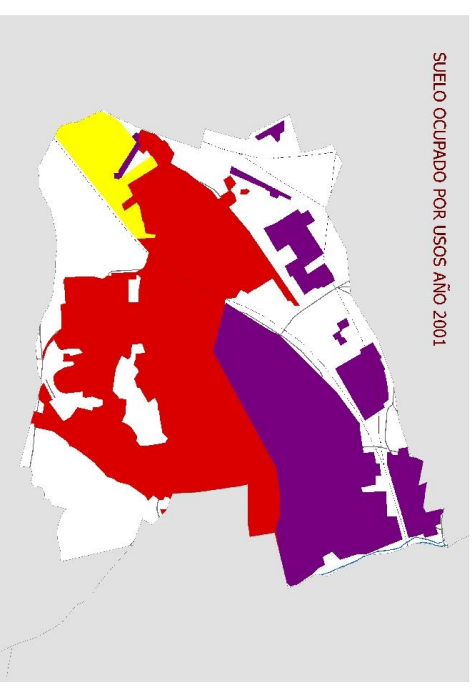

# SUELO OCUPADO POR USOS Y AÑOS EN COSLADA

SUELO OCUPADO POR USOS AÑO 1956

SUELO OCUPADO POR USOS AÑO 1975

SUELO OCUPADO POR USOS AÑO 1980

SUELO OCUPADO POR USOS AÑO 1991

SUELO OCUPADO POR USOS AÑO 1995

SUELO OCUPADO POR USOS AÑO 2001

SUELO OCUPADO POR USOS AÑO 2005

PERIODOS	HECTAREAS	media año(HA)
1956 A 1975	243,38	12,81
1975 A 1980	235,33	47,07
1980 A 1991	95,27	8,66
1991 A 1995	140,55	35,14
1995_97 A 2001	42,45	8,49
2001 A 2005	12,31	3,08

SUELO OCUPADO POR AÑOS