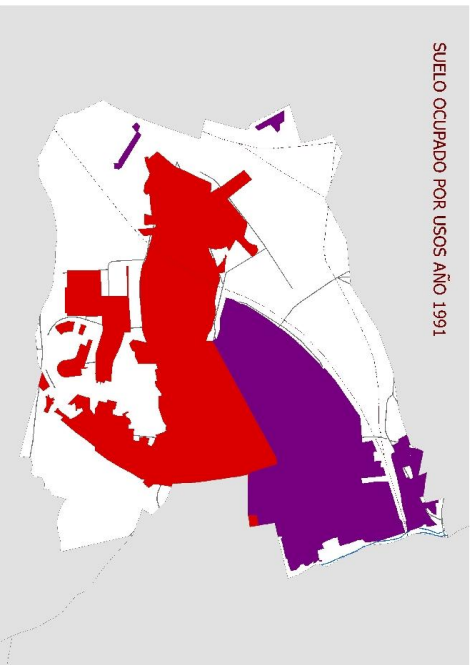

# SUELO OCUPADO POR USOS Y AÑOS EN COSLADA

SUELO OCUPADO POR USOS AÑO 1956

SUELO OCUPADO POR USOS AÑO 1975

SUELO OCUPADO POR USOS AÑO 1980

SUELO OCUPADO POR USOS AÑO 1991

SUELO OCUPADO POR USOS AÑO 1995

SUELO OCUPADO POR USOS AÑO 2001

SUELO OCUPADO POR USOS AÑO 2005

PERIODOS	HECTAREAS	media año(HA)
1956 A 1975	243,38	12,81
1975 A 1980	235,33	47,07
1980 A 1991	95,27	8,66
1991 A 1995	140,55	35,14
1995_97 A 2001	42,45	8,49
2001 A 2005	12,31	3,08

SUELO OCUPADO POR AÑOS