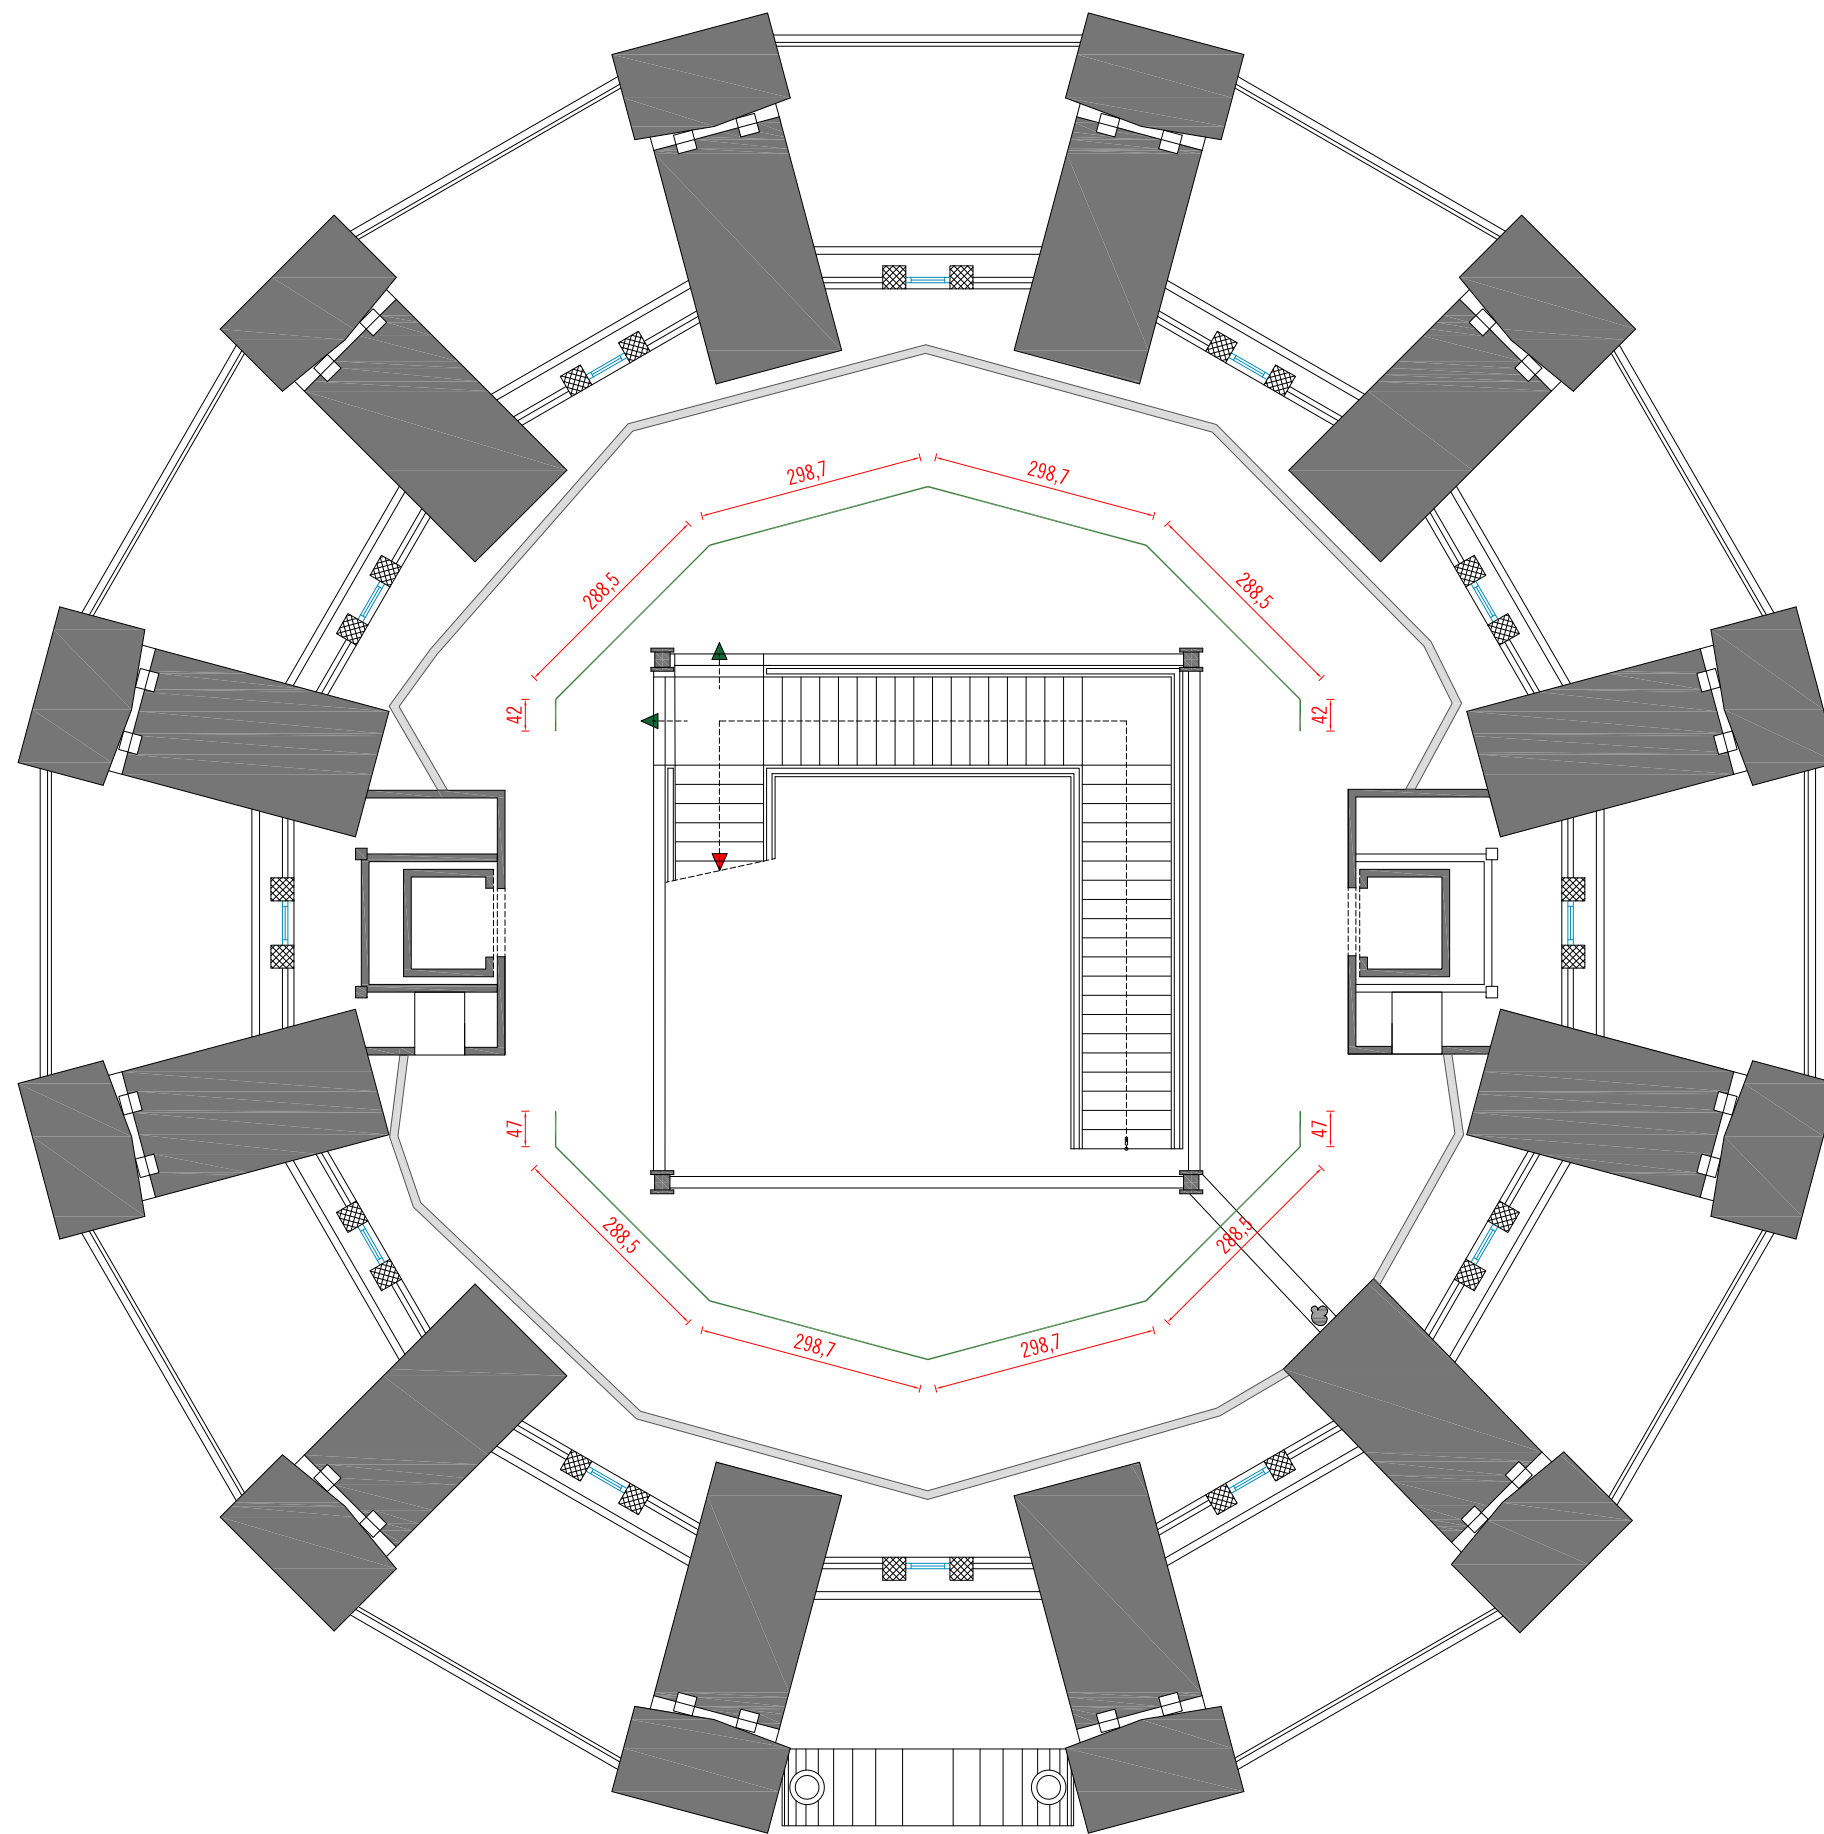

ml CARRIL: 25.74 ml

Nombre del plano:
 SALA DE EXPOSICIONES CANAL DE ISABEL II
 C/ Santa Engracia 125
 Planta Baja - Carriles iluminación

Escala: 1/100
Fecha: Diciembre 2017 **Nº:** 05

ml CARRIL: 25.26 ml

Nombre del plano:
 SALA DE EXPOSICIONES CANAL DE ISABEL II
 C/ Santa Engracia 125
 Planta Primera - Carriles iluminación

Escala: 1/100

Fecha: Diciembre 2017

Nº: 06

ml CARRIL: 27.11 ml

Nombre del plano:
 SALA DE EXPOSICIONES CANAL DE ISABEL II
 C/ Santa Engracia 125
 Planta Segunda - Carriles iluminación

Escala: 1/100

Fecha: Diciembre 2017

Nº: 07

ml CARRIL: 20.24 ml

Nombre del plano:
 SALA DE EXPOSICIONES CANAL DE ISABEL II
 C/ Santa Engracia 125
 Planta Tercera - Carriles iluminación

Escala: 1/100
Fecha: Diciembre 2017 **Nº:** 08