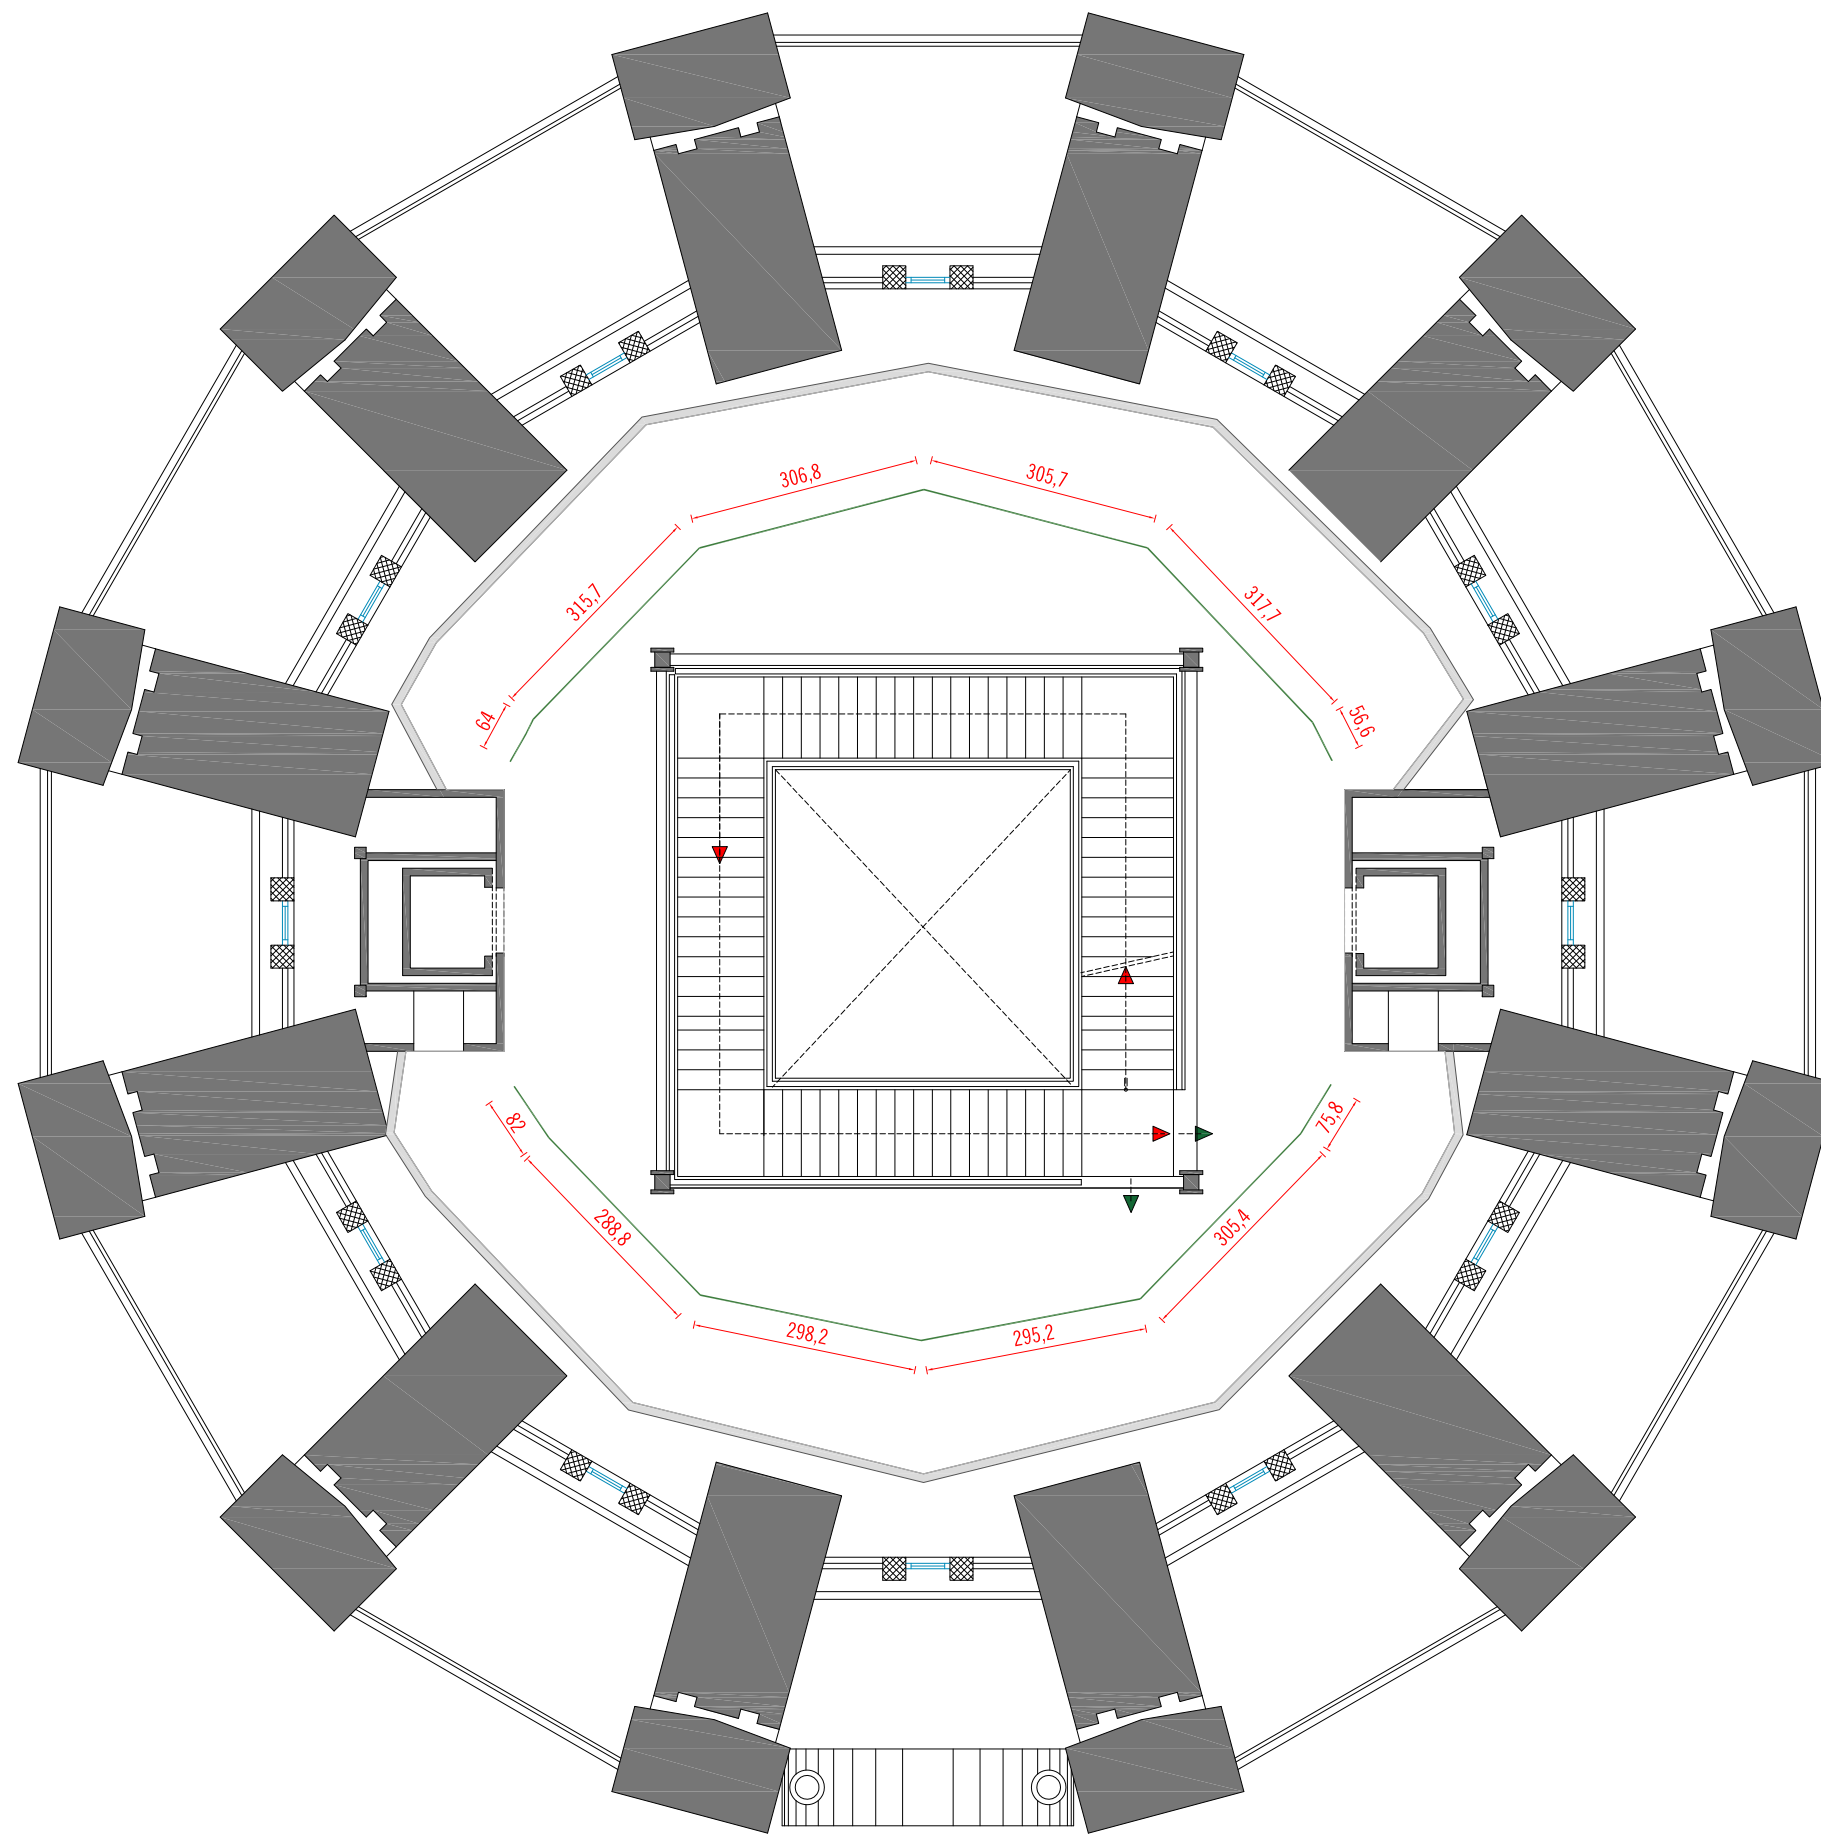

ml CARRIL: 25.74 ml

Nombre del plano:
 SALA DE EXPOSICIONES CANAL DE ISABEL II
 C/ Santa Engracia 125
 Planta Baja - Carriles iluminación

Escala: 1/100
Fecha: Diciembre 2017 **Nº:** 05

ml CARRIL: 25.26 ml

Nombre del plano:
 SALA DE EXPOSICIONES CANAL DE ISABEL II
 C/ Santa Engracia 125
 Planta Primera - Carriles iluminación

Escala: 1/100

Fecha: Diciembre 2017

Nº: 06

ml CARRIL: 27.11 ml

Nombre del plano:
 SALA DE EXPOSICIONES CANAL DE ISABEL II
 C/ Santa Engracia 125
 Planta Segunda - Carriles iluminación

Escala: 1/100

Fecha: Diciembre 2017

Nº: 07

ml CARRIL: 20.24 ml

Nombre del plano:
 SALA DE EXPOSICIONES CANAL DE ISABEL II
 C/ Santa Engracia 125
 Planta Tercera - Carriles iluminación

Escala: 1/100
Fecha: Diciembre 2017 **Nº:** 08