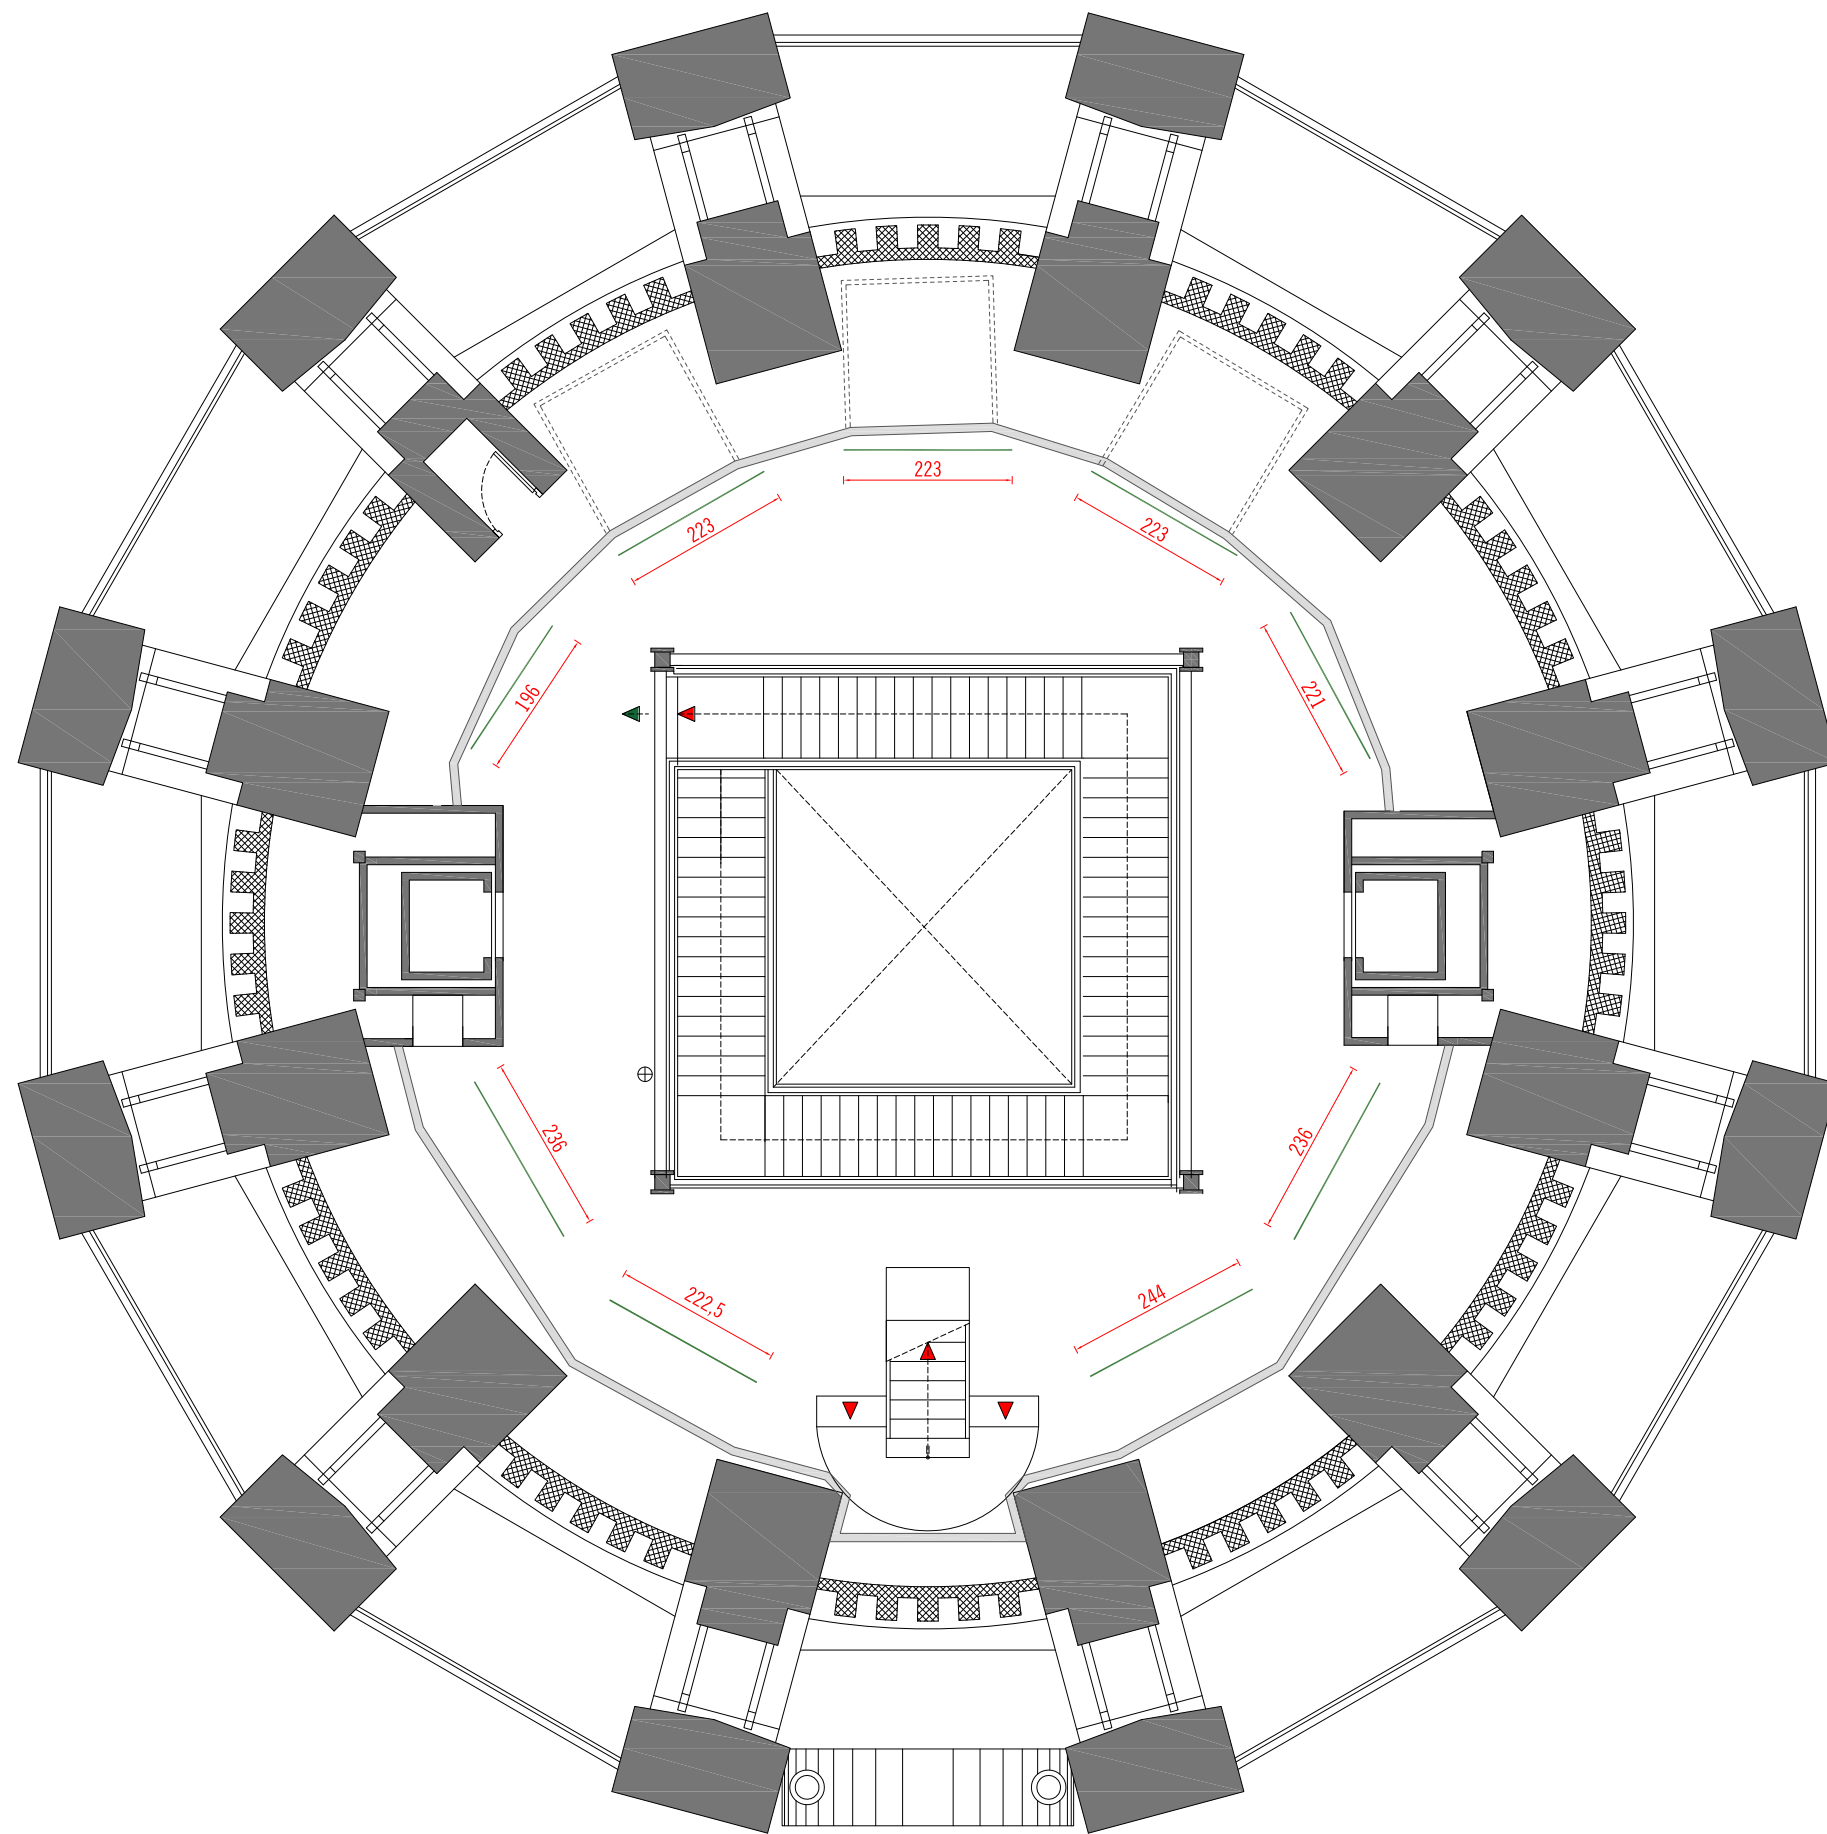

ml CARRIL: 25.74 ml

Nombre del plano:
 SALA DE EXPOSICIONES CANAL DE ISABEL II
 C/ Santa Engracia 125
 Planta Baja - Carriles iluminación

Escala: 1/100
Fecha: Diciembre 2017 **Nº:** 05

ml CARRIL: 25.26 ml

Nombre del plano:
 SALA DE EXPOSICIONES CANAL DE ISABEL II
 C/ Santa Engracia 125
 Planta Primera - Carriles iluminación

Escala: 1/100

Fecha: Diciembre 2017

Nº: 06

ml CARRIL: 27.11 ml

Nombre del plano:
 SALA DE EXPOSICIONES CANAL DE ISABEL II
 C/ Santa Engracia 125
 Planta Segunda - Carriles iluminación

Escala: 1/100

Fecha: Diciembre 2017

Nº: 07

ml CARRIL: 20.24 ml

Nombre del plano:
 SALA DE EXPOSICIONES CANAL DE ISABEL II
 C/ Santa Engracia 125
 Planta Tercera - Carriles iluminación

Escala: 1/100
Fecha: Diciembre 2017 **Nº:** 08