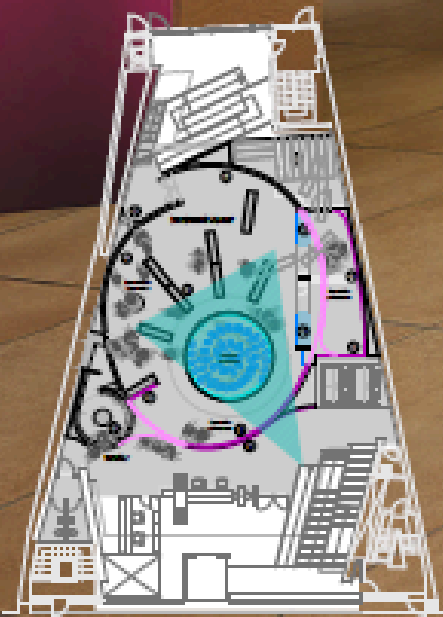

**ROCAMORA**  
DISEÑO Y ARQUITECTURA

Comunidad de Madrid

PLANTA BAJA

DICIEMBRE 2025

Comunidad de Madrid

PLANTA BAJA

CREATIVIDAD Y DISEÑO PARA LA ELABORACIÓN DEL ANTEPROYECTO DEL CENTRO MEMORIAL DE LAS VÍCTIMAS DEL TERRORISMO DE LA COMUNIDAD DE MADRID