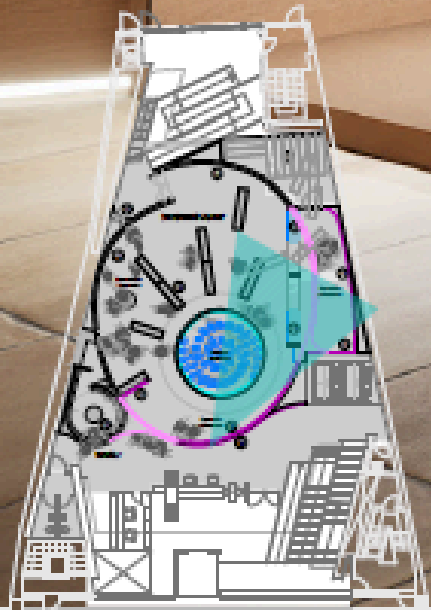

# Centro Interactivo para la Memoria de las Víctimas del Terrorismo

08/07/2026

PLANTA BAJA

CREATIVIDAD Y DISEÑO PARA LA ELABORACIÓN DEL ANTEPROYECTO DEL CENTRO MEMORIAL DE LAS VÍCTIMAS DEL TERRORISMO DE LA COMUNIDAD DE MADRID

**ROCAMORA**  
DISEÑO Y ARQUITECTURA

Comunidad de Madrid

PLANTA BAJA

DICIEMBRE 2025

Comunidad de Madrid

PLANTA BAJA

CREATIVIDAD Y DISEÑO PARA LA ELABORACIÓN DEL ANTEPROYECTO DEL CENTRO MEMORIAL DE LAS VÍCTIMAS DEL TERRORISMO DE LA COMUNIDAD DE MADRID