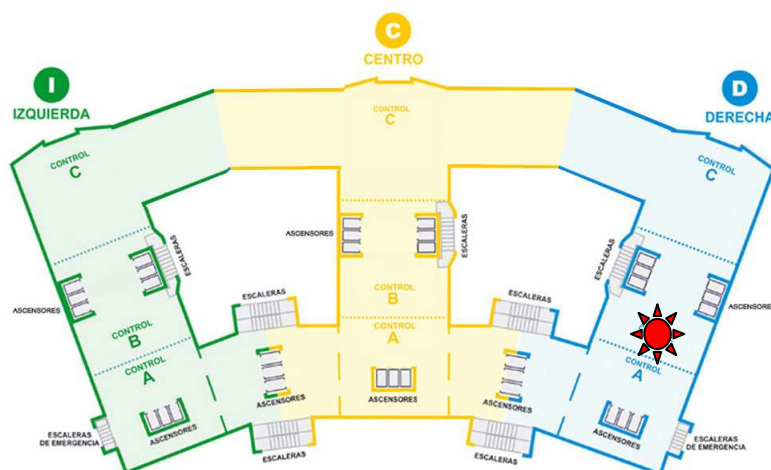

## E.E.G. + ELECTROMIOGRAFÍA

UBICACIÓN

SÓTANO -1 DERECHA

TELÉFONO DE CONTACTO

91.3368725