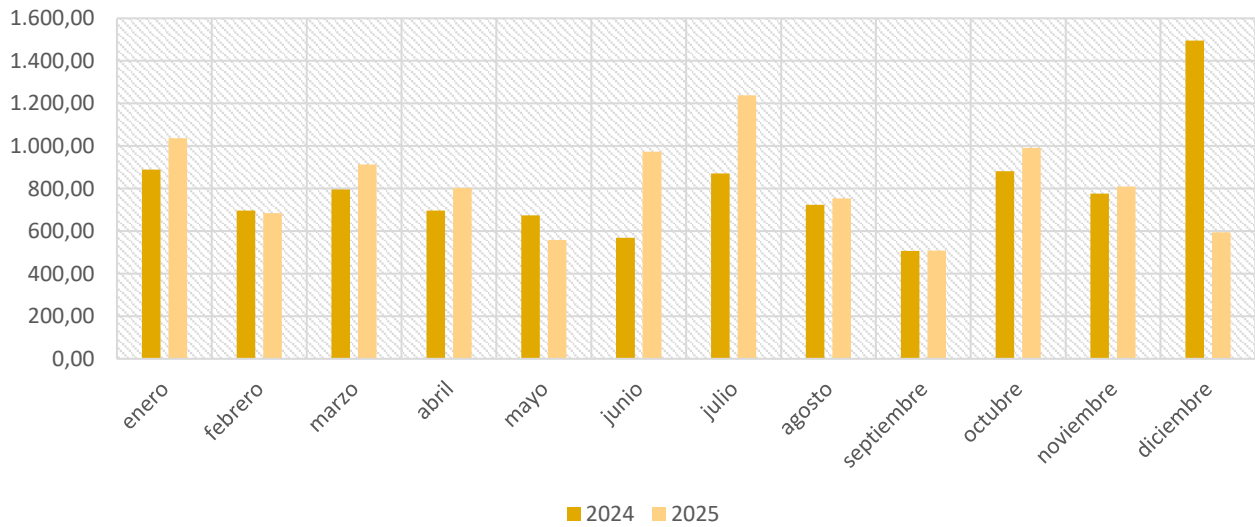

RESIDUOS BIOSANITARIOS ESPECIALES RBE - KG COMPARATIVA 2024 - 2025

RESIDUOS CITOTOXICOS - KG COMPARATIVA 2024 - 2025

RESIDUOS QUIMICOS KG COMPARATIVA 2024-2025