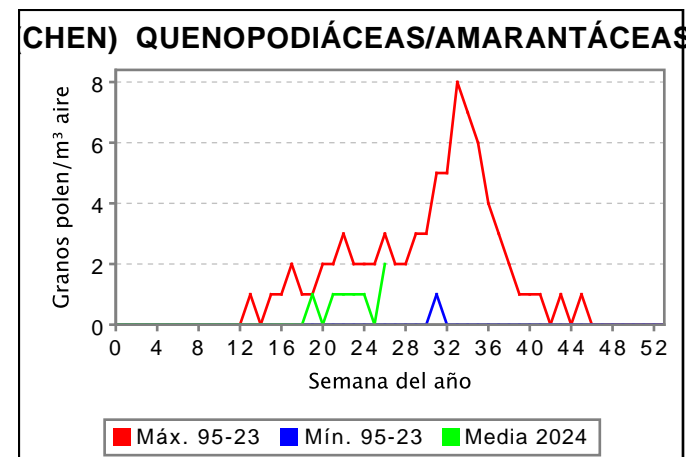

RED PALINOCAM: Sistema de vigilancia de polen y esporas en la Comunidad de Madrid

Semana 45/2024 del 04/11/2024 al 10/11/2024. Captador de Collado Villalba

Granos de polen por m³ de aire

	POAC	CHEN	ARTE	POLEN TOTAL
L	ND	ND	ND	ND
M	ND	ND	ND	ND
X	ND	ND	ND	ND
J	ND	ND	ND	ND
V	ND	ND	ND	ND
S	ND	ND	ND	ND
D	ND	ND	ND	ND
MEDIA	ND	ND	ND	ND
MAX	ND	ND	ND	ND
MIN	ND	ND	ND	ND