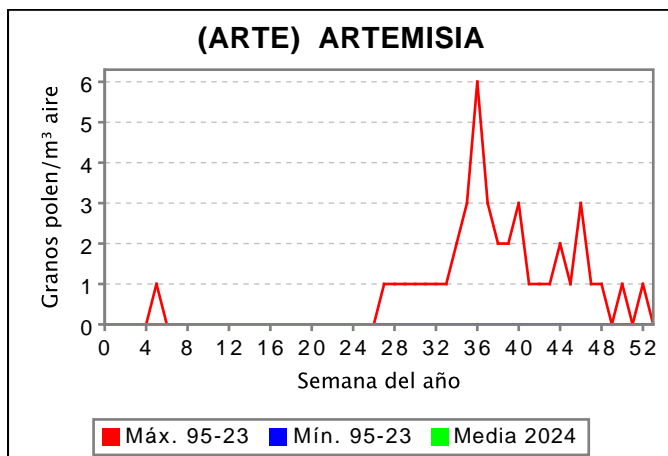

RED PALINOCAM: Sistema de vigilancia de polen y esporas en la Comunidad de Madrid

Semana 45/2024 del 04/11/2024 al 10/11/2024. Captador de Collado Villalba

Granos de polen por m³ de aire

	POAC	CHEN	ARTE	POLEN TOTAL
L	ND	ND	ND	ND
M	ND	ND	ND	ND
X	ND	ND	ND	ND
J	ND	ND	ND	ND
V	ND	ND	ND	ND
S	ND	ND	ND	ND
D	ND	ND	ND	ND
MEDIA	ND	ND	ND	ND
MAX	ND	ND	ND	ND
MIN	ND	ND	ND	ND