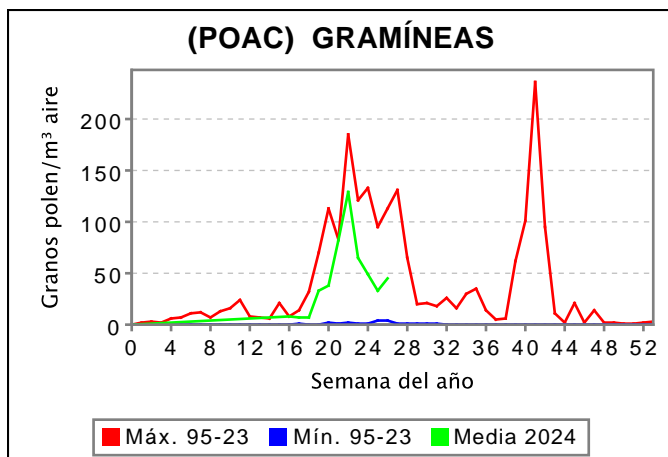

RED PALINOCAM: Sistema de vigilancia de polen y esporas en la Comunidad de Madrid

Semana 45/2024 del 04/11/2024 al 10/11/2024. Captador de Collado Villalba

Granos de polen por m³ de aire

	POAC	CHEN	ARTE	POLEN TOTAL
L	ND	ND	ND	ND
M	ND	ND	ND	ND
X	ND	ND	ND	ND
J	ND	ND	ND	ND
V	ND	ND	ND	ND
S	ND	ND	ND	ND
D	ND	ND	ND	ND
MEDIA	ND	ND	ND	ND
MAX	ND	ND	ND	ND
MIN	ND	ND	ND	ND