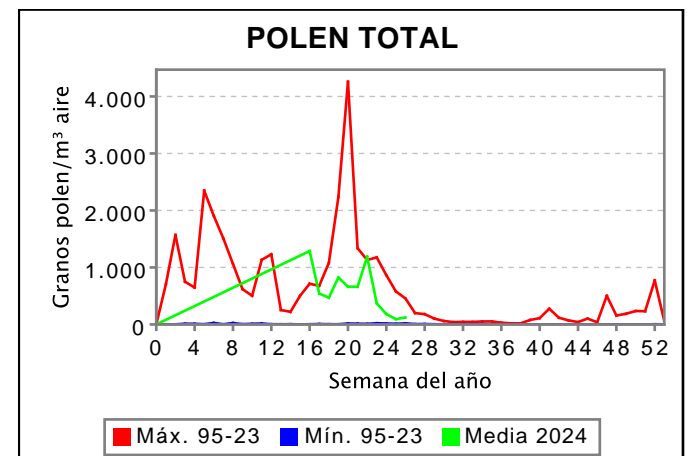

RED PALINOCAM: Sistema de vigilancia de polen y esporas en la Comunidad de Madrid

Semana 45/2024 del 04/11/2024 al 10/11/2024. Captador de Collado Villalba

Granos de polen por m³ de aire

	POAC	CHEN	ARTE	POLEN TOTAL
L	ND	ND	ND	ND
M	ND	ND	ND	ND
X	ND	ND	ND	ND
J	ND	ND	ND	ND
V	ND	ND	ND	ND
S	ND	ND	ND	ND
D	ND	ND	ND	ND
MEDIA	ND	ND	ND	ND
MAX	ND	ND	ND	ND
MIN	ND	ND	ND	ND