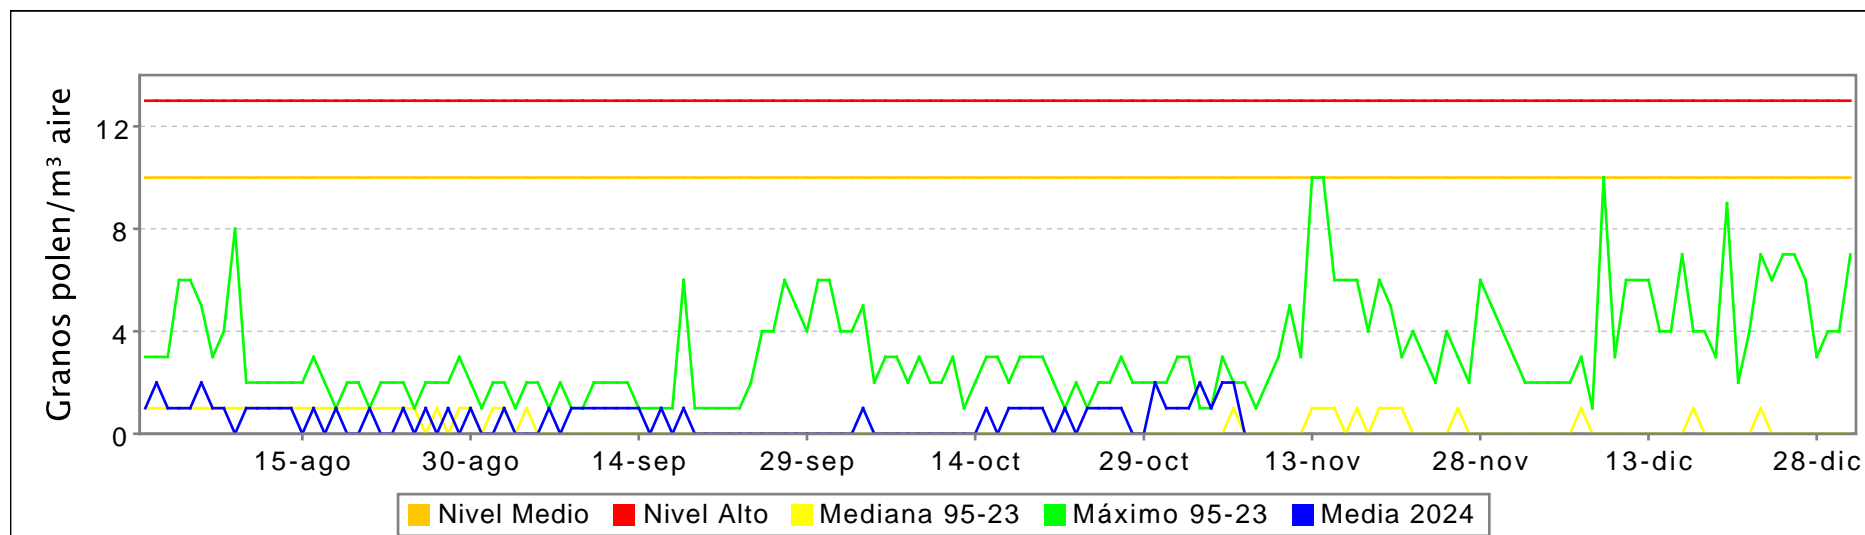

RED PALINOCAM: Sistema de vigilancia de polen y esporas en la Comunidad de Madrid

Semana 45/2024 del 04-11-2024 al 10-11-2024. URTICACEAE (ORTIGAS)

Urticaceae (Ortigas)

	Coslada	Madrid-Barrio Salamanca	Media
04/11/24	1	0	1
05/11/24	3	0	2
06/11/24	3	0	2
07/11/24		0	0
08/11/24			
09/11/24			
10/11/24			