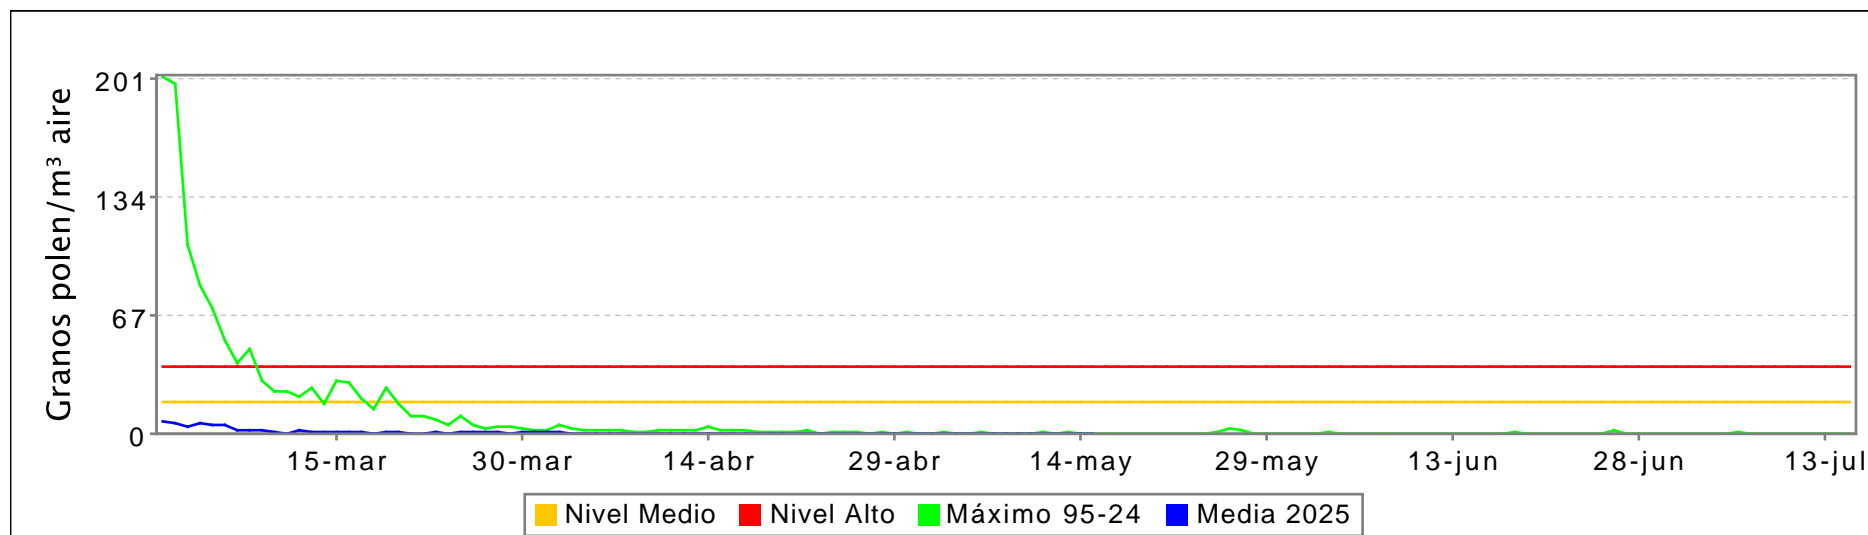

RED PALINOCAM: Sistema de vigilancia de polen y esporas en la Comunidad de Madrid

BOLETÍN DE INFORMACIÓN POR TIPO POLÍNICO

Semana 20/2025 del 12-05-2025 al 18-05-2025. OLMOS

Olmos

	Alcalá de Henares	Alcobendas	Aranjuez	Collado Villalba	Coslada	Getafe	Las Rozas	Madrid-Arganzuela	Madrid-Barrio Salamanca	Madrid-Ciudad Universitaria	Media
12/05/25	0	0	0	0	0	0	0	0	0	0	0
13/05/25	0	0	0	0	0	0	0	0	0	0	0
14/05/25	0		1	0	0	0	0	0	0	0	0
15/05/25	0		0	0	0	0	4	0	0	0	0
16/05/25											
17/05/25											
18/05/25