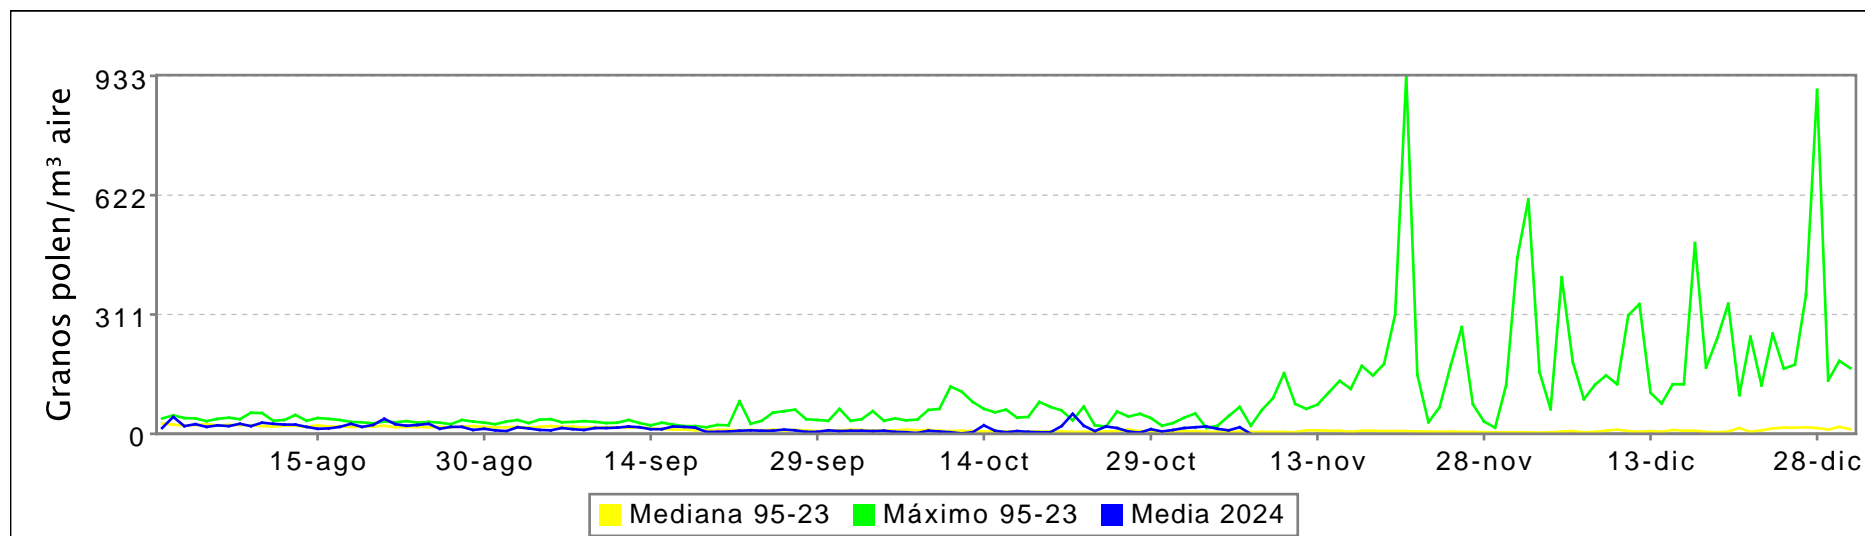

RED PALINOCAM: Sistema de vigilancia de polen y esporas en la Comunidad de Madrid

Semana 45/2024 del 04-11-2024 al 10-11-2024. POLEN TOTAL

POLEN TOTAL

	Coslada	Madrid-Barrio Salamanca	Media
04/11/24	25	1	13
05/11/24	17	0	9
06/11/24	32	1	17
07/11/24		0	0
08/11/24			
09/11/24			
10/11/24			