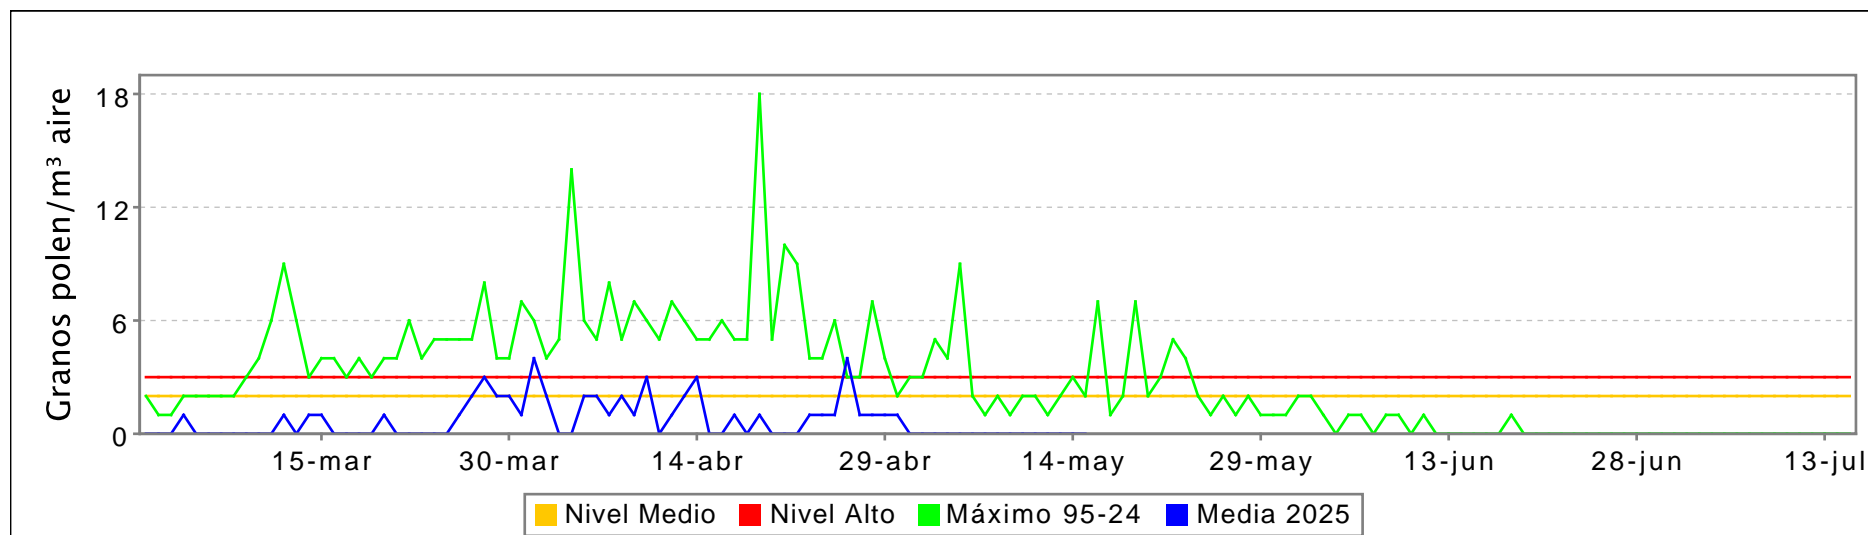

RED PALINOCAM: Sistema de vigilancia de polen y esporas en la Comunidad de Madrid

BOLETÍN DE INFORMACIÓN POR TIPO POLÍNICO

Semana 20/2025 del 12-05-2025 al 18-05-2025. SAUCES

Sauces

	Alcalá de Henares	Alcobendas	Aranjuez	Collado Villalba	Coslada	Getafe	Las Rozas	Madrid-Arganzuela	Madrid-Barrio Salamanca	Madrid-Ciudad Universitaria	Media
12/05/25	0	0	0	1	0	0	0	0	0	0	0
13/05/25	0	0	0	1	0	0	0	0	0	0	0
14/05/25	0		0	0	1	0	2	0	0	0	0
15/05/25	0		0	0	0	0	0	0	0	0	0
16/05/25											
17/05/25											
18/05/25