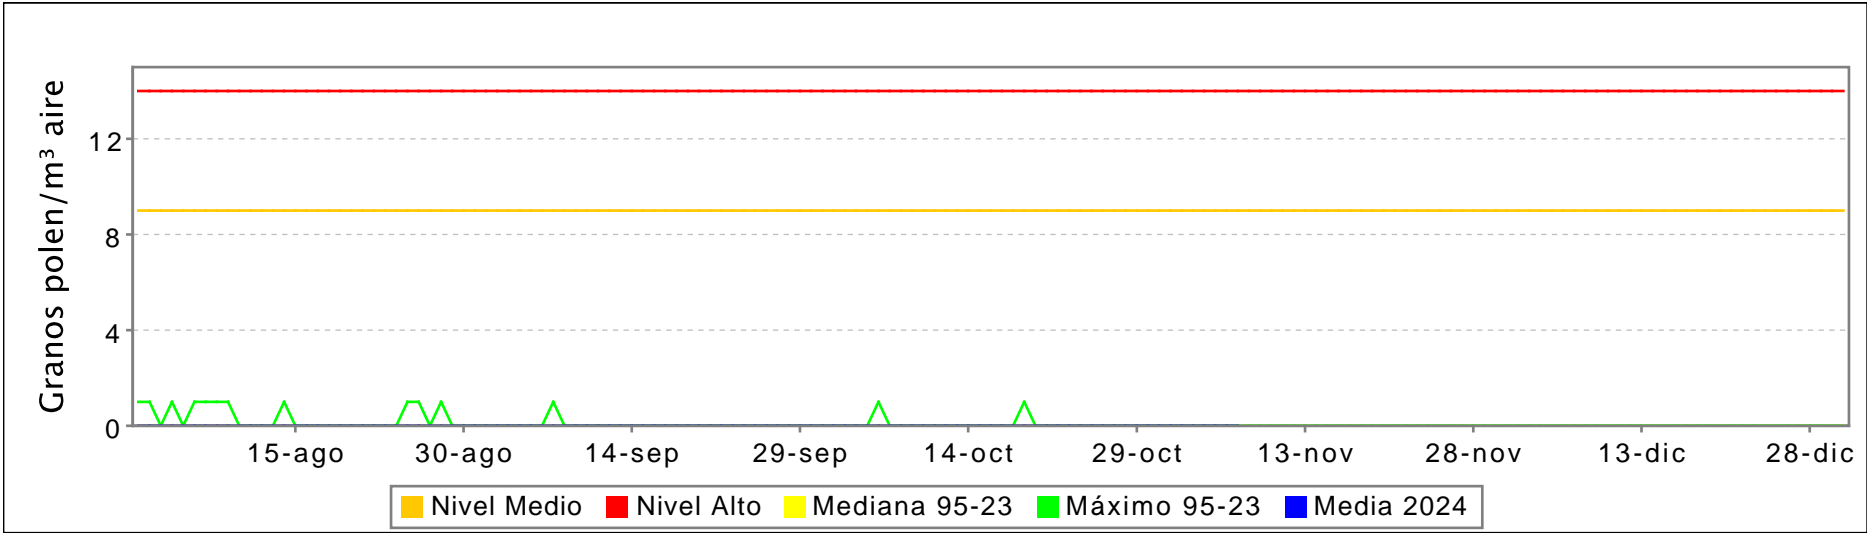

RED PALINOCAM: Sistema de vigilancia de polen y esporas en la Comunidad de Madrid

Semana 45/2024 del 04-11-2024 al 10-11-2024. RUMEX (ACEDERAS)

Rumex (Acederas)

	Coslada	Madrid-Barrio Salamanca	Media
04/11/24	0	0	0
05/11/24	0	0	0
06/11/24	0	0	0
07/11/24		0	0
08/11/24			
09/11/24			
10/11/24			