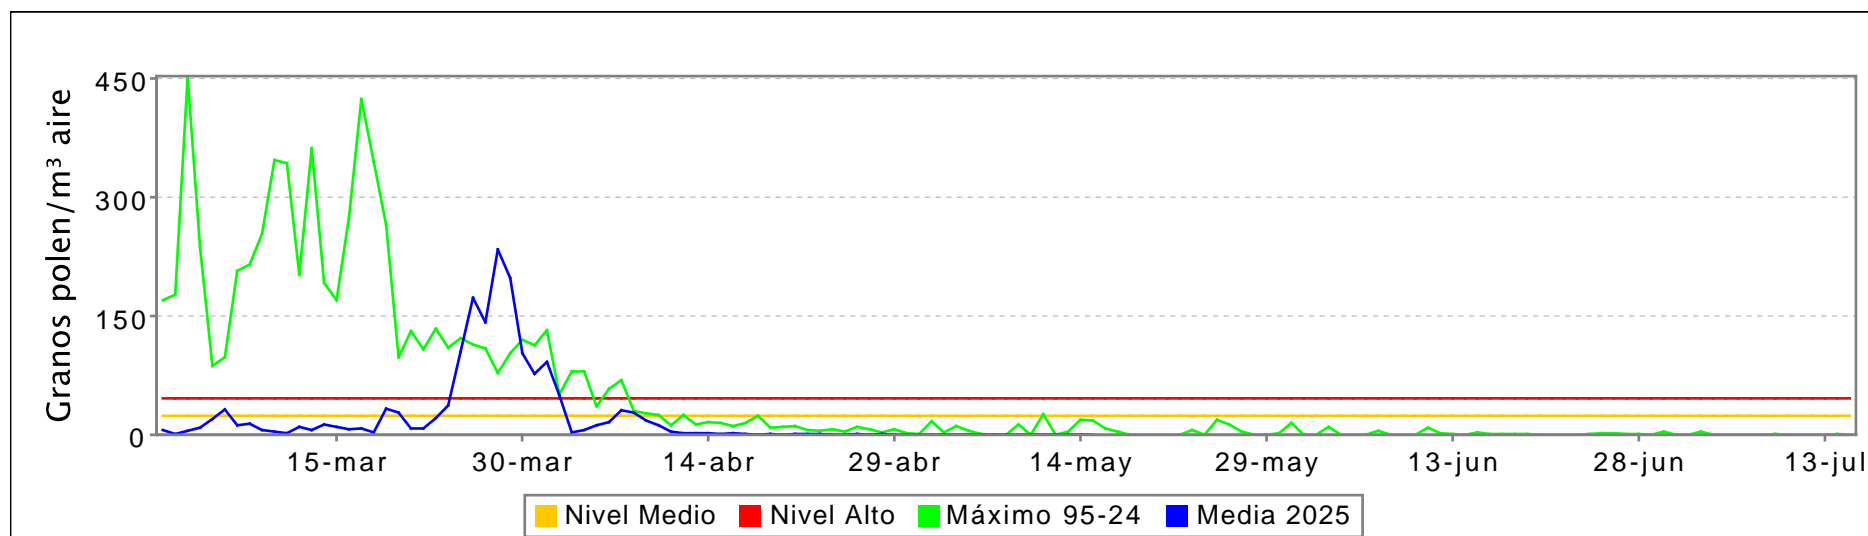

RED PALINOCAM: Sistema de vigilancia de polen y esporas en la Comunidad de Madrid

BOLETÍN DE INFORMACIÓN POR TIPO POLÍNICO

Semana 20/2025 del 12-05-2025 al 18-05-2025. POPULUS

Populus

| | Alcalá de Henares | Alcobendas | Aranjuez | Collado Villalba | Coslada | Getafe | Las Rozas | Madrid-Arganzuela | Madrid-Barrio Salamanca | Madrid-Ciudad Universitaria | Media |
|----------|-------------------|------------|----------|------------------|---------|--------|-----------|-------------------|-------------------------|-----------------------------|-------|
| 12/05/25 | 0 | 0 | 0 | 0 | 0 | 0 | 0 | 0 | 0 | 0 | 0 |
| 13/05/25 | 0 | 0 | 0 | 0 | 0 | 0 | 0 | 0 | 0 | 0 | 0 |
| 14/05/25 | 0 | 0 | 0 | 0 | 0 | 0 | 0 | 0 | 0 | 0 | 0 |
| 15/05/25 | 0 | 0 | 0 | 0 | 0 | 0 | 0 | 0 | 0 | 0 | 0 |
| 16/05/25 | | | | | | | | | | | |
| 17/05/25 | | | | | | | | | | | |
| 18/05/25 | | | | | | | | | | | |