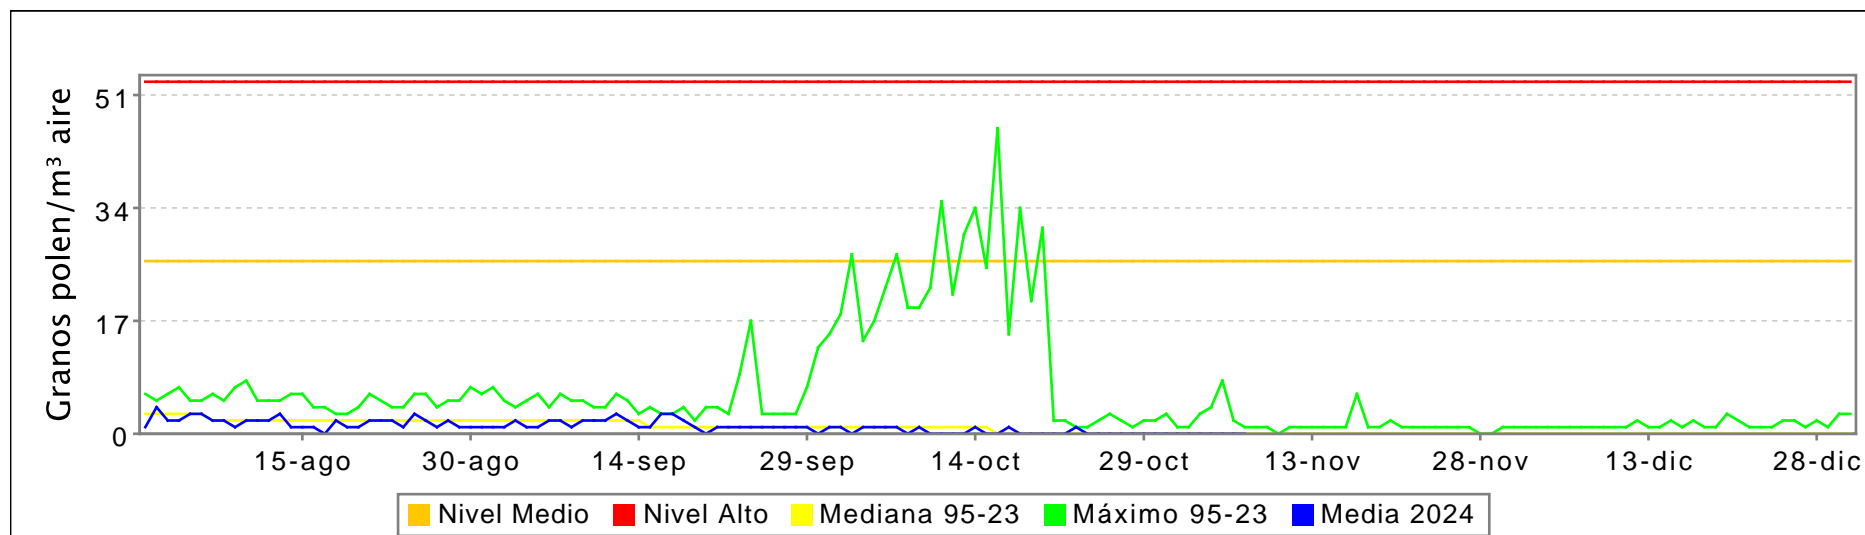

# RED PALINOCAM: Sistema de vigilancia de polen y esporas en la Comunidad de Madrid

Semana 45/2024 del 04-11-2024 al 10-11-2024. GRAMÍNEAS

## Gramíneas

	Coslada	Madrid-Barrio Salamanca	Media
04/11/24	0	0	0
05/11/24	0	0	0
06/11/24	0	0	0
07/11/24		0	0
08/11/24			
09/11/24			
10/11/24			