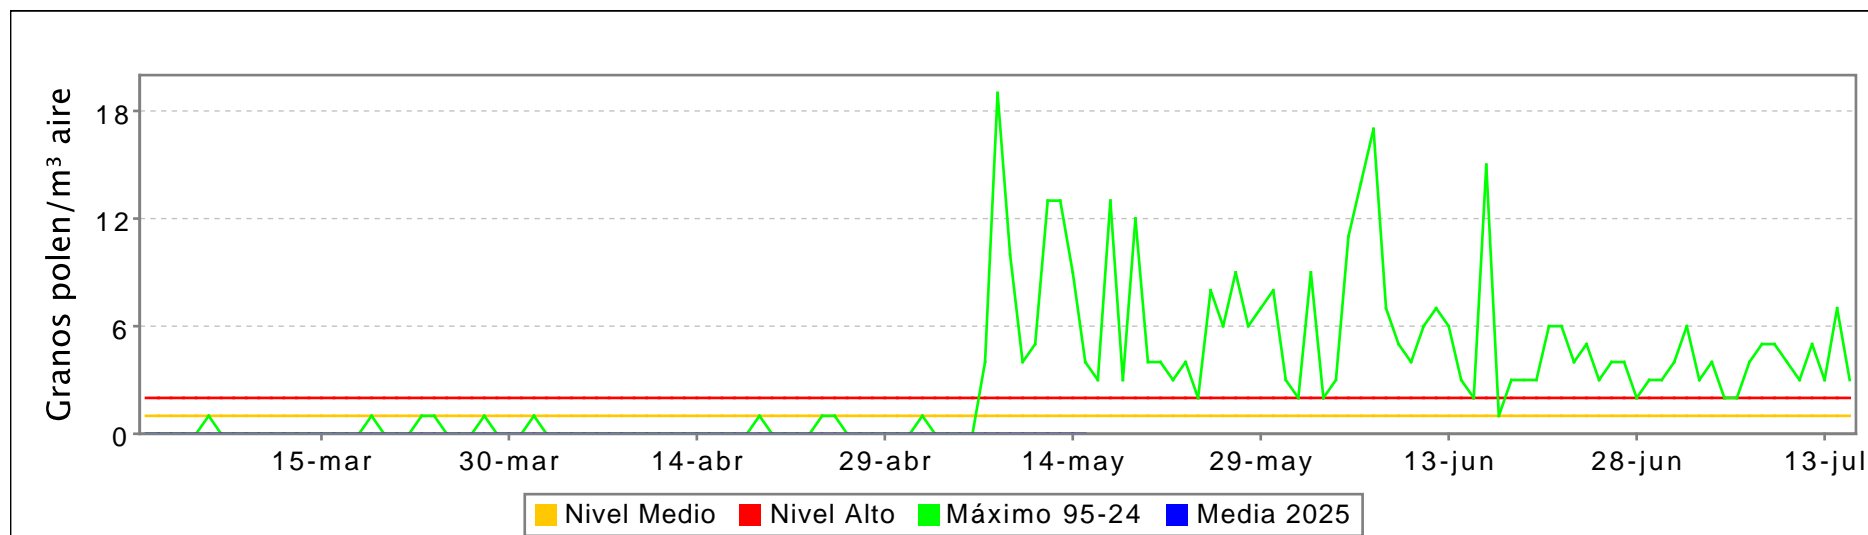

RED PALINOCAM: Sistema de vigilancia de polen y esporas en la Comunidad de Madrid

BOLETÍN DE INFORMACIÓN POR TIPO POLÍNICO

Semana 20/2025 del 12-05-2025 al 18-05-2025. ALIGUSTRE

Aligustre

	Alcalá de Henares	Alcobendas	Aranjuez	Collado Villalba	Coslada	Getafe	Las Rozas	Madrid-Arganzuela	Madrid-Barrio Salamanca	Madrid-Ciudad Universitaria	Media
12/05/25	0	0	0	0	0	0	0	0	0	0	0
13/05/25	0	0	0	0	0	0	0	0	0	0	0
14/05/25	0		0	0	0	0	0	0	0	0	0
15/05/25	0		0	0	0	0	0	0	0	0	0
16/05/25											
17/05/25											
18/05/25											