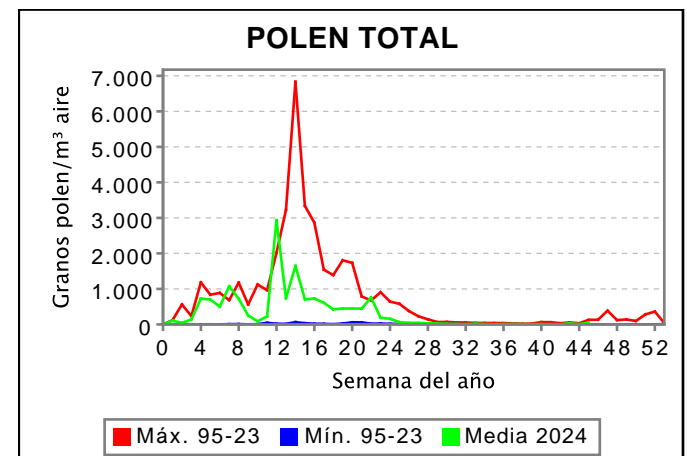

RED PALINOCAM: Sistema de vigilancia de polen y esporas en la Comunidad de Madrid

Semana 45/2024 del 04/11/2024 al 10/11/2024. Captador de Madrid-Ciudad Universitaria

Granos de polen por m³ de aire

	POAC	CHEN	ARTE	POLEN TOTAL
L	0	0	0	8
M	0	0	0	2
X	0	0	0	8
J	0	0	1	19
V	0	0	1	21
S	0	0	0	38
D	0	0	1	268
MEDIA	0	0	0	52
MAX	0	0	1	268
MIN	0	0	0	2