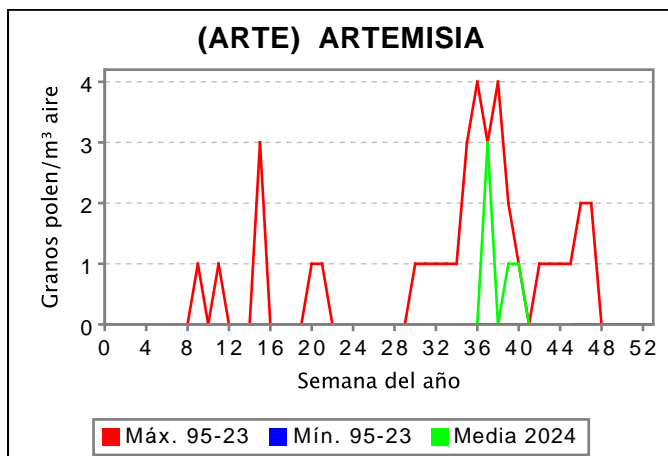

RED PALINOCAM: Sistema de vigilancia de polen y esporas en la Comunidad de Madrid

Semana 45/2024 del 04/11/2024 al 10/11/2024. Captador de Madrid-Ciudad Universitaria

Granos de polen por m³ de aire

	POAC	CHEN	ARTE	POLEN TOTAL
L	0	0	0	8
M	0	0	0	2
X	0	0	0	8
J	0	0	1	19
V	0	0	1	21
S	0	0	0	38
D	0	0	1	268
MEDIA	0	0	0	52
MAX	0	0	1	268
MIN	0	0	0	2