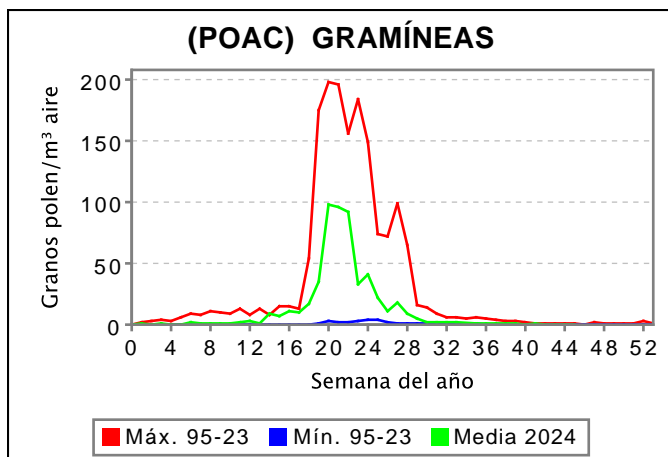

RED PALINOCAM: Sistema de vigilancia de polen y esporas en la Comunidad de Madrid

Semana 45/2024 del 04/11/2024 al 10/11/2024. Captador de Madrid-Ciudad Universitaria

Granos de polen por m³ de aire

	POAC	CHEN	ARTE	POLEN TOTAL
L	0	0	0	8
M	0	0	0	2
X	0	0	0	8
J	0	0	1	19
V	0	0	1	21
S	0	0	0	38
D	0	0	1	268
MEDIA	0	0	0	52
MAX	0	0	1	268
MIN	0	0	0	2