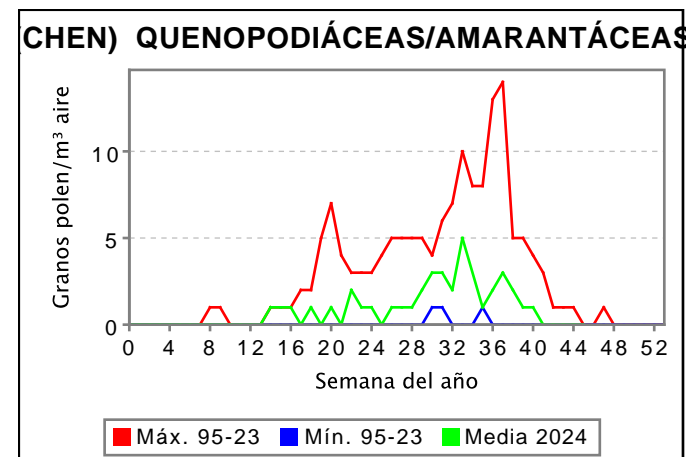

RED PALINOCAM: Sistema de vigilancia de polen y esporas en la Comunidad de Madrid

Semana 45/2024 del 04/11/2024 al 10/11/2024. Captador de Madrid-Ciudad Universitaria

Granos de polen por m³ de aire

	POAC	CHEN	ARTE	POLEN TOTAL
L	0	0	0	8
M	0	0	0	2
X	0	0	0	8
J	0	0	1	19
V	0	0	1	21
S	0	0	0	38
D	0	0	1	268
MEDIA	0	0	0	52
MAX	0	0	1	268
MIN	0	0	0	2