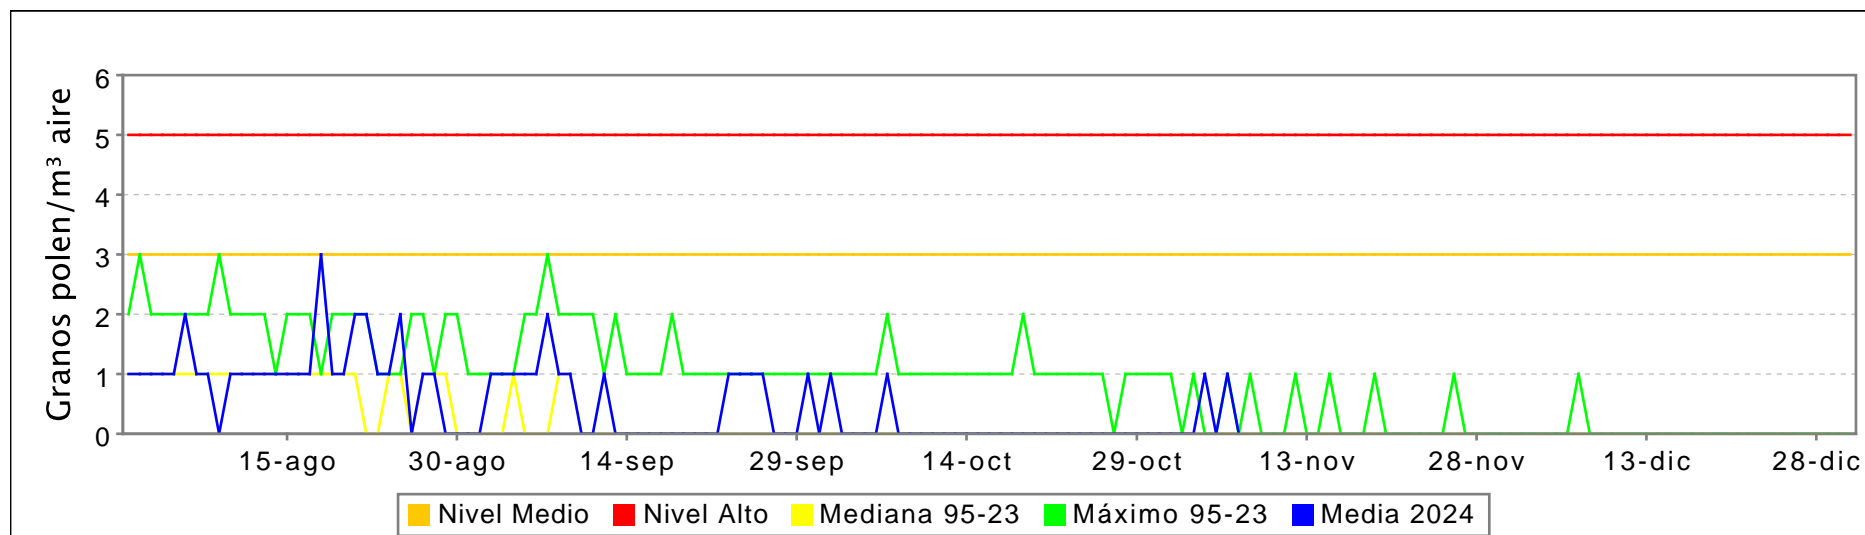

RED PALINOCAM: Sistema de vigilancia de polen y esporas en la Comunidad de Madrid

Semana 45/2024 del 04-11-2024 al 10-11-2024. COMPUESTAS

Compuestas

	Coslada	Madrid-Barrio Salamanca	Media
04/11/24	1	0	1
05/11/24	0	0	0
06/11/24	1	0	1
07/11/24		0	0
08/11/24			
09/11/24			
10/11/24			