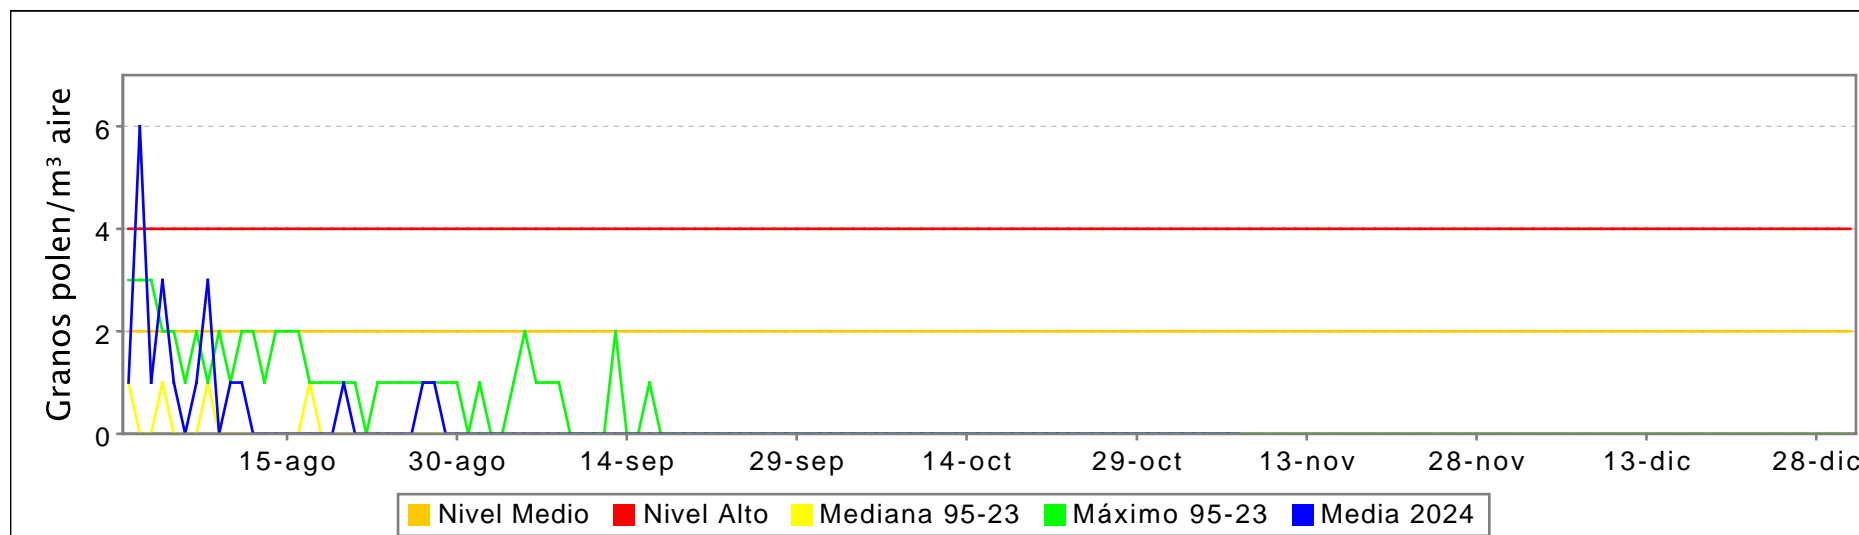

RED PALINOCAM: Sistema de vigilancia de polen y esporas en la Comunidad de Madrid

Semana 45/2024 del 04-11-2024 al 10-11-2024. CASTAÑO

Castaña

	Coslada	Madrid-Barrio Salamanca	Media
04/11/24	0	0	0
05/11/24	0	0	0
06/11/24	0	0	0
07/11/24		0	0
08/11/24			
09/11/24			
10/11/24			