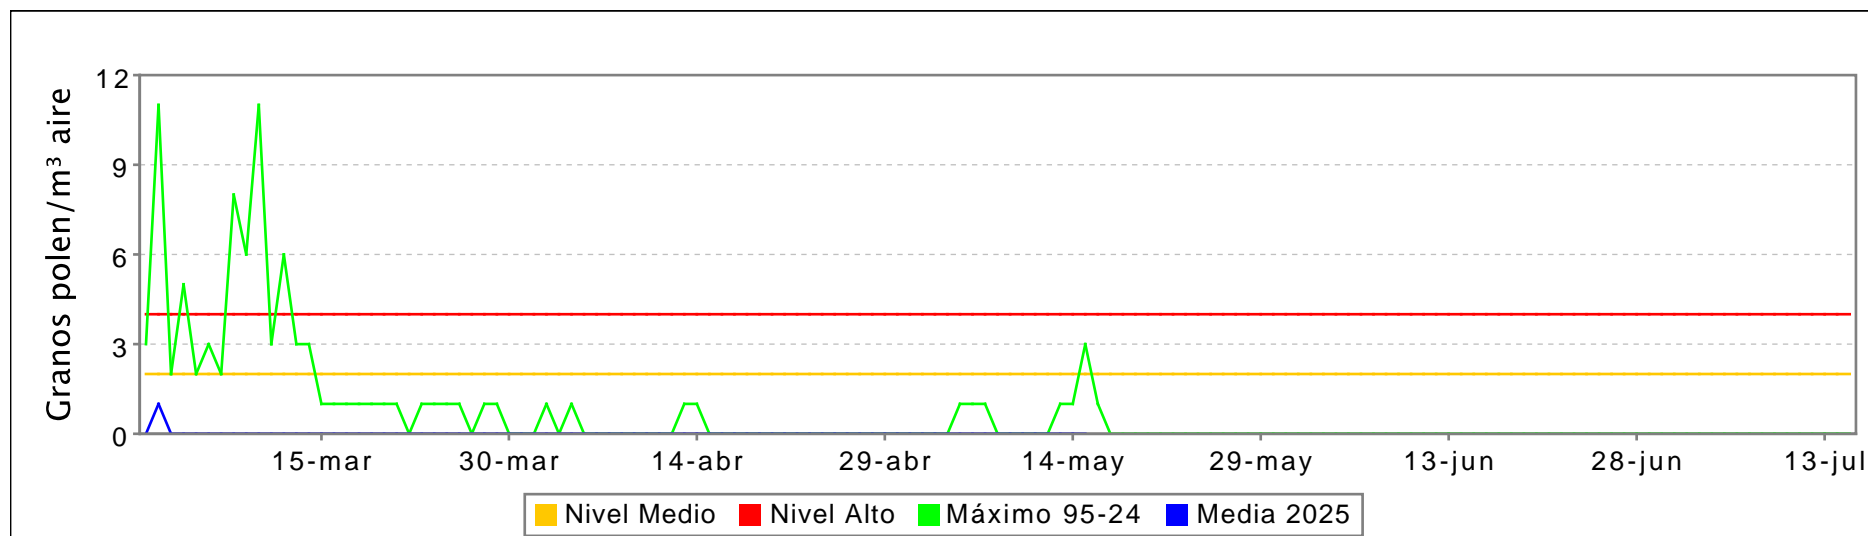

RED PALINOCAM: Sistema de vigilancia de polen y esporas en la Comunidad de Madrid

BOLETÍN DE INFORMACIÓN POR TIPO POLÍNICO

Semana 20/2025 del 12-05-2025 al 18-05-2025. ALISO

Aliso

	Alcalá de Henares	Alcobendas	Aranjuez	Collado Villalba	Coslada	Getafe	Las Rozas	Madrid-Arganzuela	Madrid-Barrio Salamanca	Madrid-Ciudad Universitaria	Media
12/05/25	0	0	0	0	0	0	0	0	0	0	0
13/05/25	0	0	0	0	0	0	0	0	0	0	0
14/05/25	0		0	0	0	0	0	0	0	0	0
15/05/25	0		0	0	0	0	0	0	0	0	0
16/05/25											
17/05/25											
18/05/25											