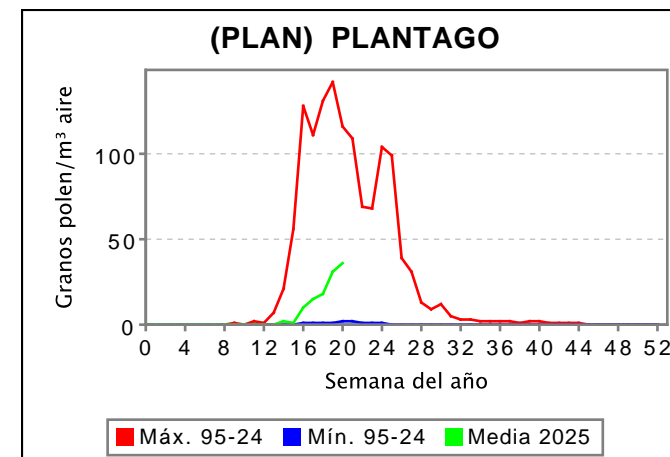

RED PALINOCAM: Sistema de vigilancia de polen y esporas en la Comunidad de Madrid

Semana 19/2025 del 05/05/2025 al 11/05/2025. Captador de Alcobendas

Granos de polen por m³ de aire

	POAC	PLAN	OLEA	POLEN TOTAL
L	3	5	0	108
M	8	39	0	361
X	21	37	4	403
J	35	28	34	608
V	44	38	52	498
S	33	31	19	456
D	8	40	4	545
MEDIA	22	31	16	426
MAX	44	40	52	608
MIN	3	5	0	108