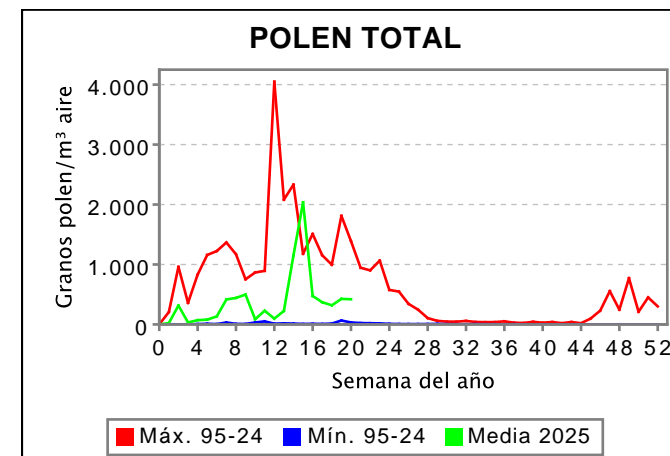

RED PALINOCAM: Sistema de vigilancia de polen y esporas en la Comunidad de Madrid

Semana 19/2025 del 05/05/2025 al 11/05/2025. Captador de Alcobendas

Granos de polen por m³ de aire

	POAC	PLAN	OLEA	POLEN TOTAL
L	3	5	0	108
M	8	39	0	361
X	21	37	4	403
J	35	28	34	608
V	44	38	52	498
S	33	31	19	456
D	8	40	4	545
MEDIA	22	31	16	426
MAX	44	40	52	608
MIN	3	5	0	108