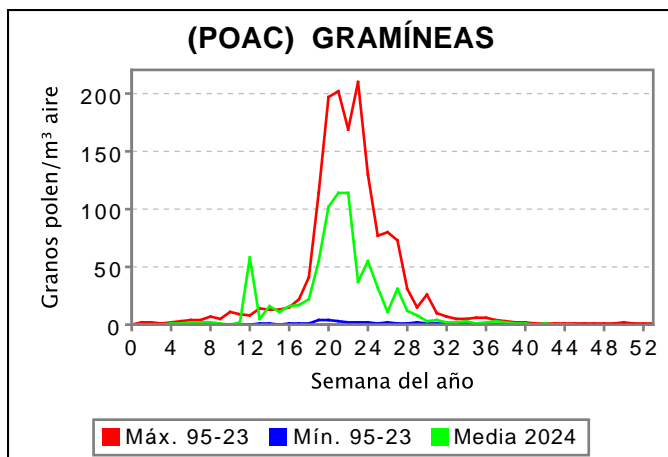

RED PALINOCAM: Sistema de vigilancia de polen y esporas en la Comunidad de Madrid

Semana 45/2024 del 04/11/2024 al 10/11/2024. Captador de Alcobendas

Granos de polen por m³ de aire

	POAC	CHEN	ARTE	POLEN TOTAL
L				
M				
X				
J				
V				
S				
D	0	0	0	190
MEDIA	0	0	0	190
MAX	0	0	0	190
MIN	0	0	0	190