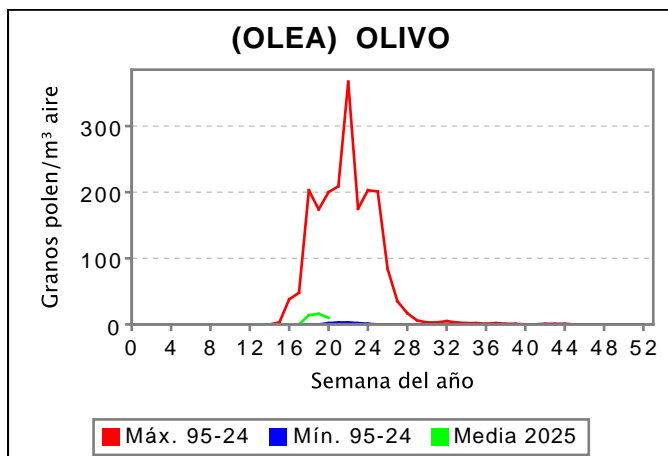

RED PALINOCAM: Sistema de vigilancia de polen y esporas en la Comunidad de Madrid

Semana 19/2025 del 05/05/2025 al 11/05/2025. Captador de Alcobendas

Granos de polen por m³ de aire

	POAC	PLAN	OLEA	POLEN TOTAL
L	3	5	0	108
M	8	39	0	361
X	21	37	4	403
J	35	28	34	608
V	44	38	52	498
S	33	31	19	456
D	8	40	4	545
MEDIA	22	31	16	426
MAX	44	40	52	608
MIN	3	5	0	108