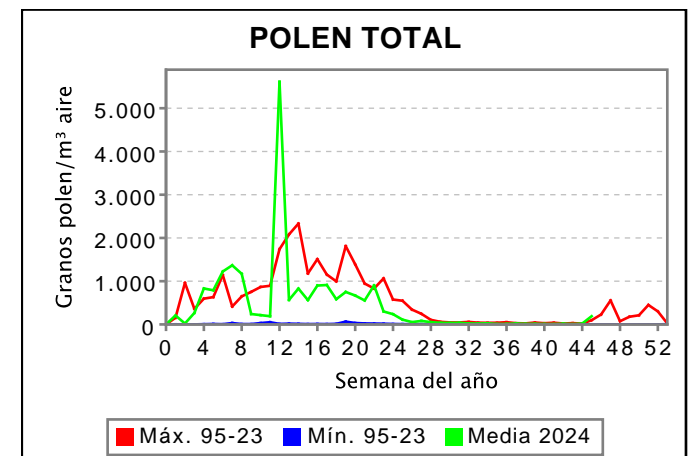

RED PALINOCAM: Sistema de vigilancia de polen y esporas en la Comunidad de Madrid

Semana 45/2024 del 04/11/2024 al 10/11/2024. Captador de Alcobendas

Granos de polen por m³ de aire

	POAC	CHEN	ARTE	POLEN TOTAL
L				
M				
X				
J				
V				
S				
D	0	0	0	190
MEDIA	0	0	0	190
MAX	0	0	0	190
MIN	0	0	0	190