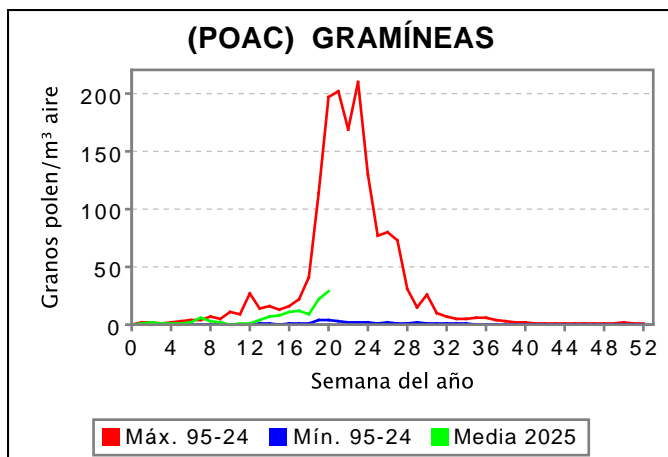

RED PALINOCAM: Sistema de vigilancia de polen y esporas en la Comunidad de Madrid

Semana 19/2025 del 05/05/2025 al 11/05/2025. Captador de Alcobendas

Granos de polen por m³ de aire

	POAC	PLAN	OLEA	POLEN TOTAL
L	3	5	0	108
M	8	39	0	361
X	21	37	4	403
J	35	28	34	608
V	44	38	52	498
S	33	31	19	456
D	8	40	4	545
MEDIA	22	31	16	426
MAX	44	40	52	608
MIN	3	5	0	108