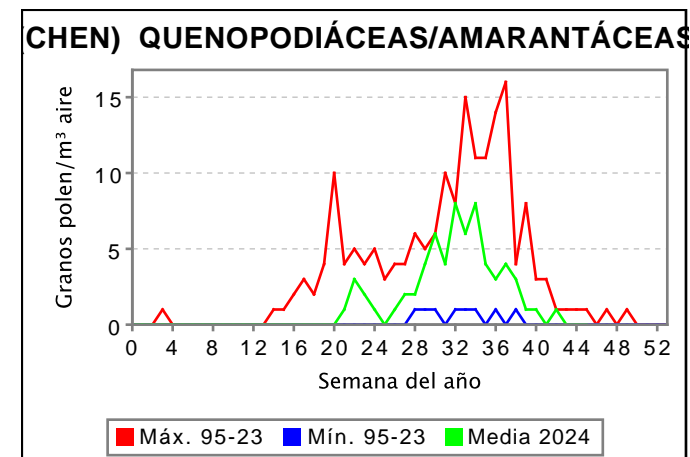

RED PALINOCAM: Sistema de vigilancia de polen y esporas en la Comunidad de Madrid

Semana 45/2024 del 04/11/2024 al 10/11/2024. Captador de Alcobendas

Granos de polen por m³ de aire

	POAC	CHEN	ARTE	POLEN TOTAL
L				
M				
X				
J				
V				
S				
D	0	0	0	190
MEDIA	0	0	0	190
MAX	0	0	0	190
MIN	0	0	0	190