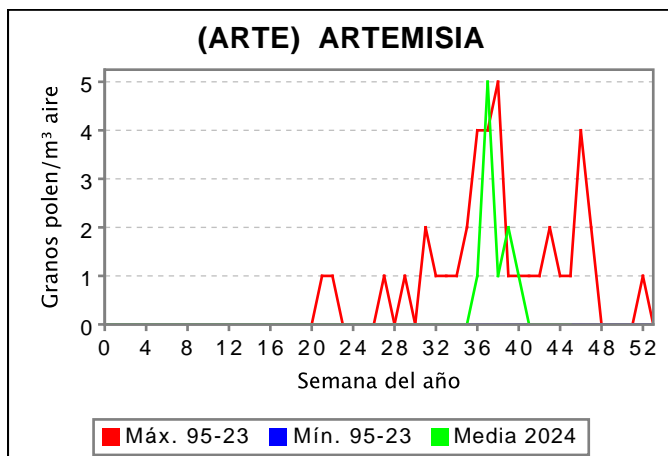

RED PALINOCAM: Sistema de vigilancia de polen y esporas en la Comunidad de Madrid

Semana 45/2024 del 04/11/2024 al 10/11/2024. Captador de Alcobendas

Granos de polen por m³ de aire

	POAC	CHEN	ARTE	POLEN TOTAL
L				
M				
X				
J				
V				
S				
D	0	0	0	190
MEDIA	0	0	0	190
MAX	0	0	0	190
MIN	0	0	0	190