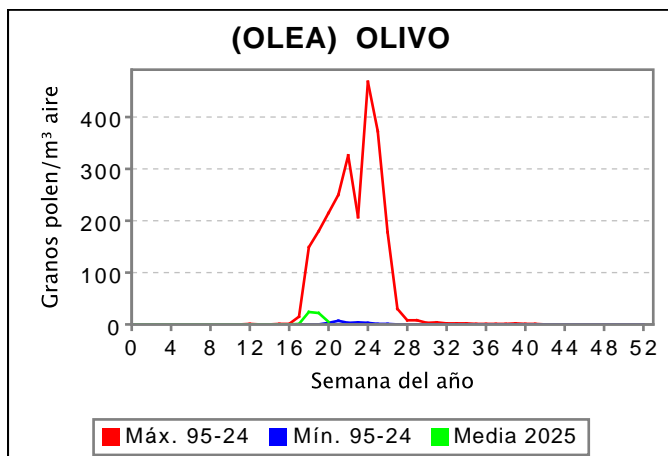

RED PALINOCAM: Sistema de vigilancia de polen y esporas en la Comunidad de Madrid

Semana 19/2025 del 05/05/2025 al 11/05/2025. Captador de Alcalá de Henares

Granos de polen por m³ de aire

	POAC	PLAN	OLEA	POLEN TOTAL
L	1	7	1	188
M	5	25	0	427
X	16	15	12	310
J	27	12	36	402
V	46	25	64	412
S	56	26	34	509
D	19	21	5	545
MEDIA	24	19	22	399
MAX	56	26	64	545
MIN	1	7	0	188