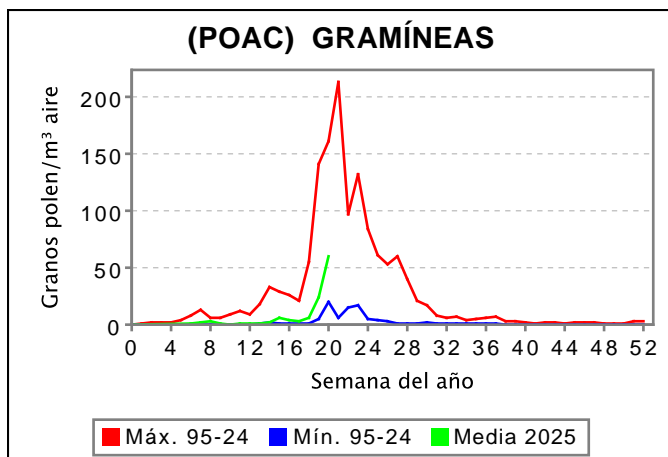

RED PALINOCAM: Sistema de vigilancia de polen y esporas en la Comunidad de Madrid

Semana 19/2025 del 05/05/2025 al 11/05/2025. Captador de Alcalá de Henares

Granos de polen por m³ de aire

	POAC	PLAN	OLEA	POLEN TOTAL
L	1	7	1	188
M	5	25	0	427
X	16	15	12	310
J	27	12	36	402
V	46	25	64	412
S	56	26	34	509
D	19	21	5	545
MEDIA	24	19	22	399
MAX	56	26	64	545
MIN	1	7	0	188