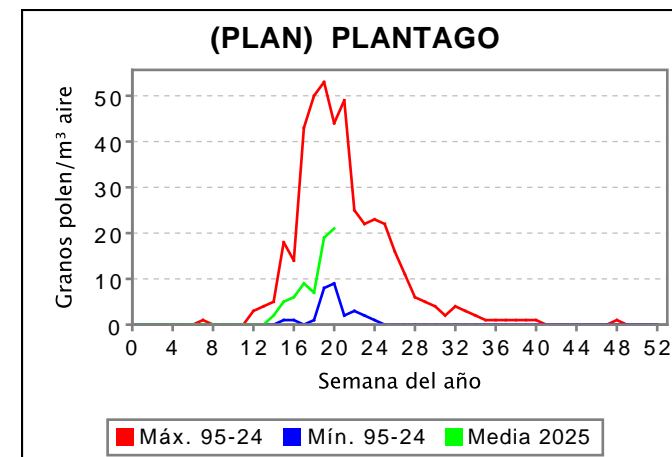

RED PALINOCAM: Sistema de vigilancia de polen y esporas en la Comunidad de Madrid

Semana 19/2025 del 05/05/2025 al 11/05/2025. Captador de Alcalá de Henares

Granos de polen por m³ de aire

	POAC	PLAN	OLEA	POLEN TOTAL
L	1	7	1	188
M	5	25	0	427
X	16	15	12	310
J	27	12	36	402
V	46	25	64	412
S	56	26	34	509
D	19	21	5	545
MEDIA	24	19	22	399
MAX	56	26	64	545
MIN	1	7	0	188