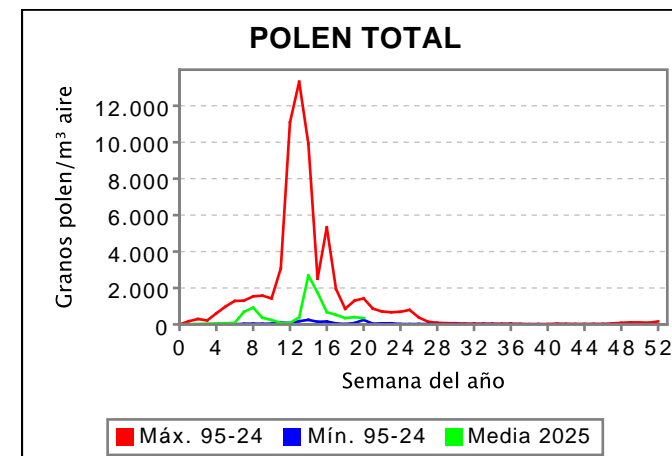

RED PALINOCAM: Sistema de vigilancia de polen y esporas en la Comunidad de Madrid

Semana 19/2025 del 05/05/2025 al 11/05/2025. Captador de Alcalá de Henares

Granos de polen por m³ de aire

	POAC	PLAN	OLEA	POLEN TOTAL
L	1	7	1	188
M	5	25	0	427
X	16	15	12	310
J	27	12	36	402
V	46	25	64	412
S	56	26	34	509
D	19	21	5	545
MEDIA	24	19	22	399
MAX	56	26	64	545
MIN	1	7	0	188