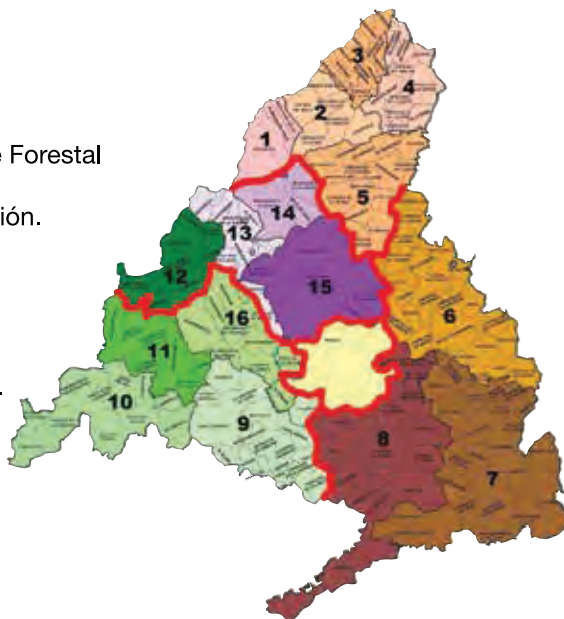

SI AMAS LA NATURALEZA HAZ DE ELLO

TU PROFESIÓN:

**Únete al Cuerpo de Agentes
Forestales de la Comunidad de Madrid**

**Comunidad
de Madrid**

Técnico Medio Agente Forestal:

Escala Técnica
Categoría de Técnico Medio Agente Forestal

Funciones de dirección y coordinación.

Requisitos:

- Nacionalidad española.
- Título de Grado o equivalente.
- Capacidad funcional.
- Carnet conducir B.

Agente Forestal:

Escala Operativa
Categoría de Agente Forestal