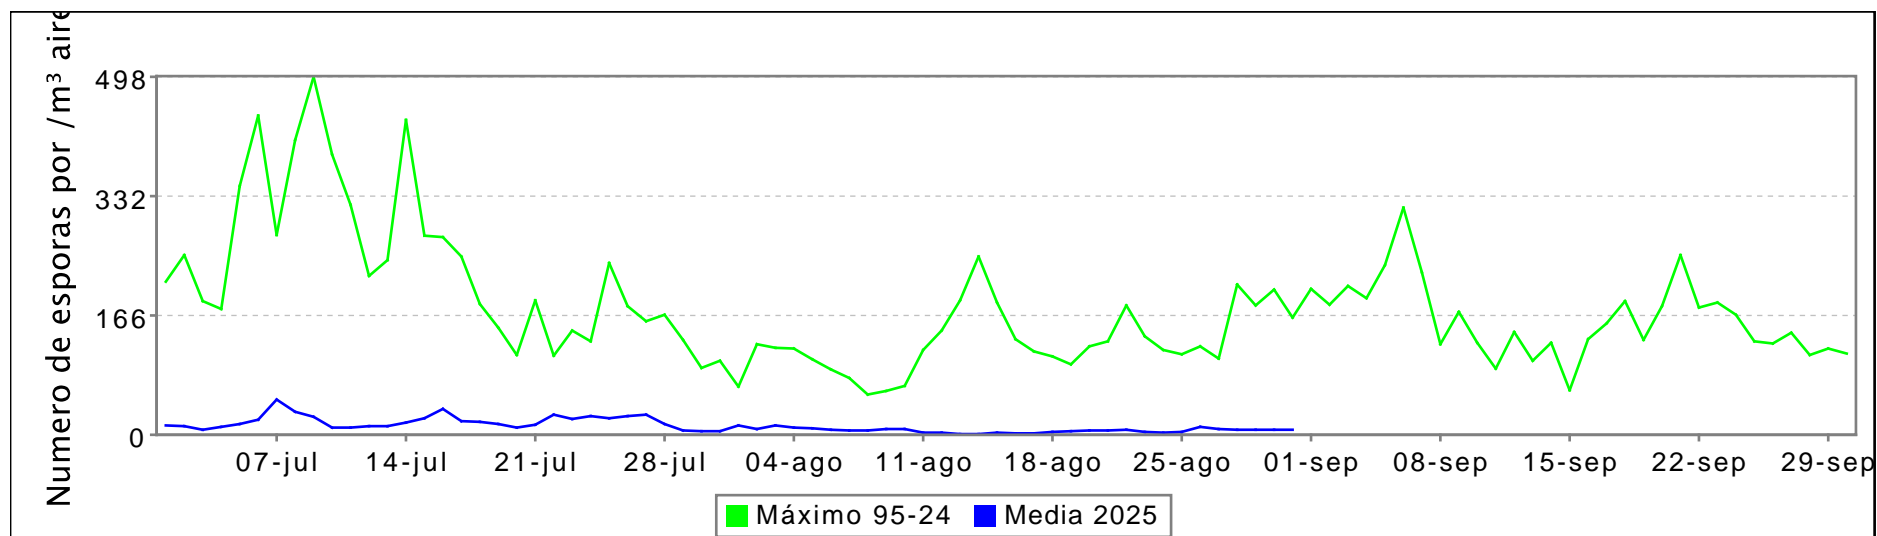

RED PALINOCAM: Sistema de vigilancia de polen y esporas en la Comunidad de Madrid

BOLETÍN DE INFORMACIÓN POR TIPO DE ESPORA

Semana 35/2025 del 25-08-2025 al 31-08-2025. ALTERNARIA SPP.

Valores diarios (nº de esporas por m³ de aire): gráfico estacional y tabla semanal.

Alternaria spp.

	Collado Villalba	Las Rozas	Madrid-Ciudad Universitaria	Media
25/08/25	7	5	1	4
26/08/25	21	11	1	11
27/08/25	11	13	0	8
28/08/25	10	10	0	7
29/08/25	11	7	2	7
30/08/25	10	10	1	7
31/08/25	11	7	2	7