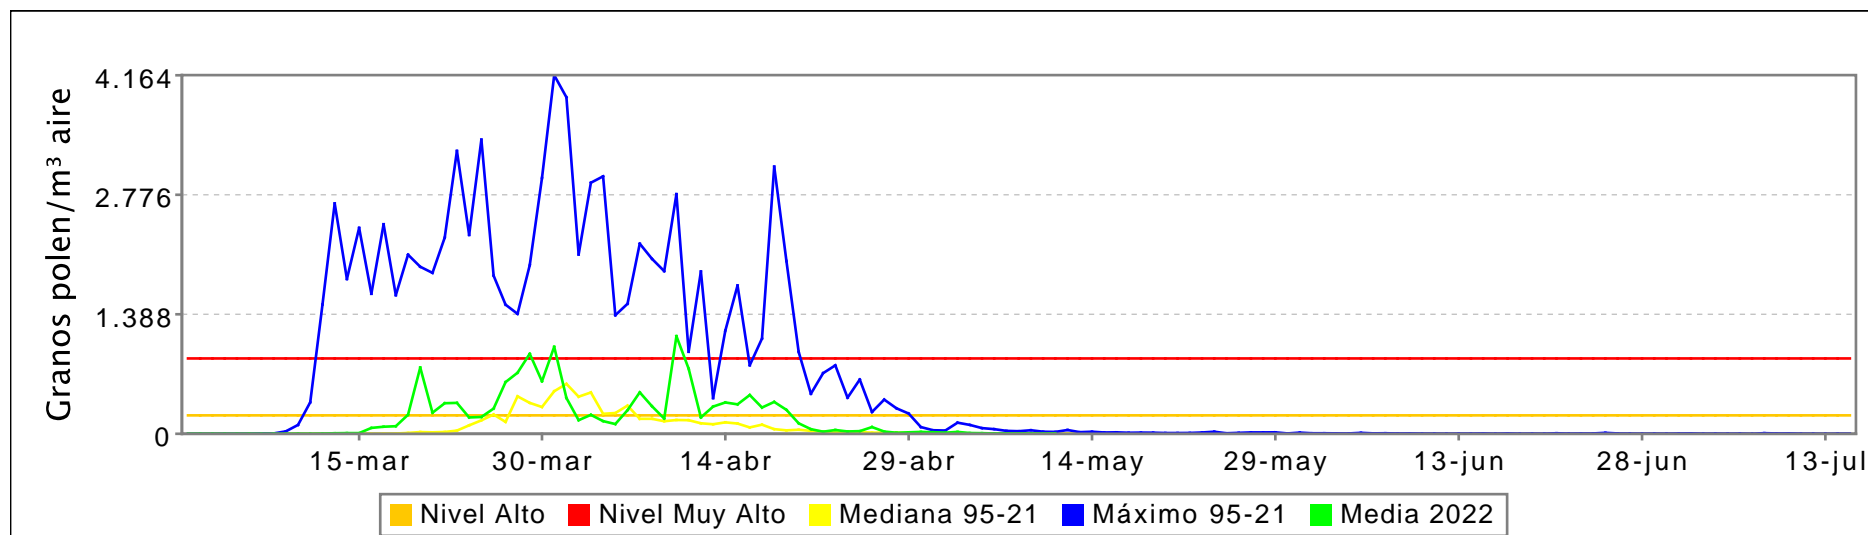

# RED PALINOCAM. Sistema de Vigilancia del Polen en la Comunidad de Madrid

## BOLETIN DE INFORMACIÓN POR TIPO POLÍNICO

Semana 19/2022 del 09-05-2022 al 15-05-2022. PLÁTANO DE PASEO

Valores diarios (granos de polen por m<sup>3</sup> de aire): gráfico estacional y tabla semanal.

### Plátano de paseo

	Alcalá de Henares	Alcobendas	Aranjuez	Coslada	Getafe	Las Rozas	Madrid-Arganzuela	Madrid-Barrio Salamanca	Madrid-Ciudad Universitaria	Media
09/05/22	2	3	0	1	2	1	9	4	15	4
10/05/22	4			0	3	3	6	0	8	3
11/05/22	6	10		ND	4	5	5	0	12	6
12/05/22										
13/05/22										
14/05/22										
15/05/22										