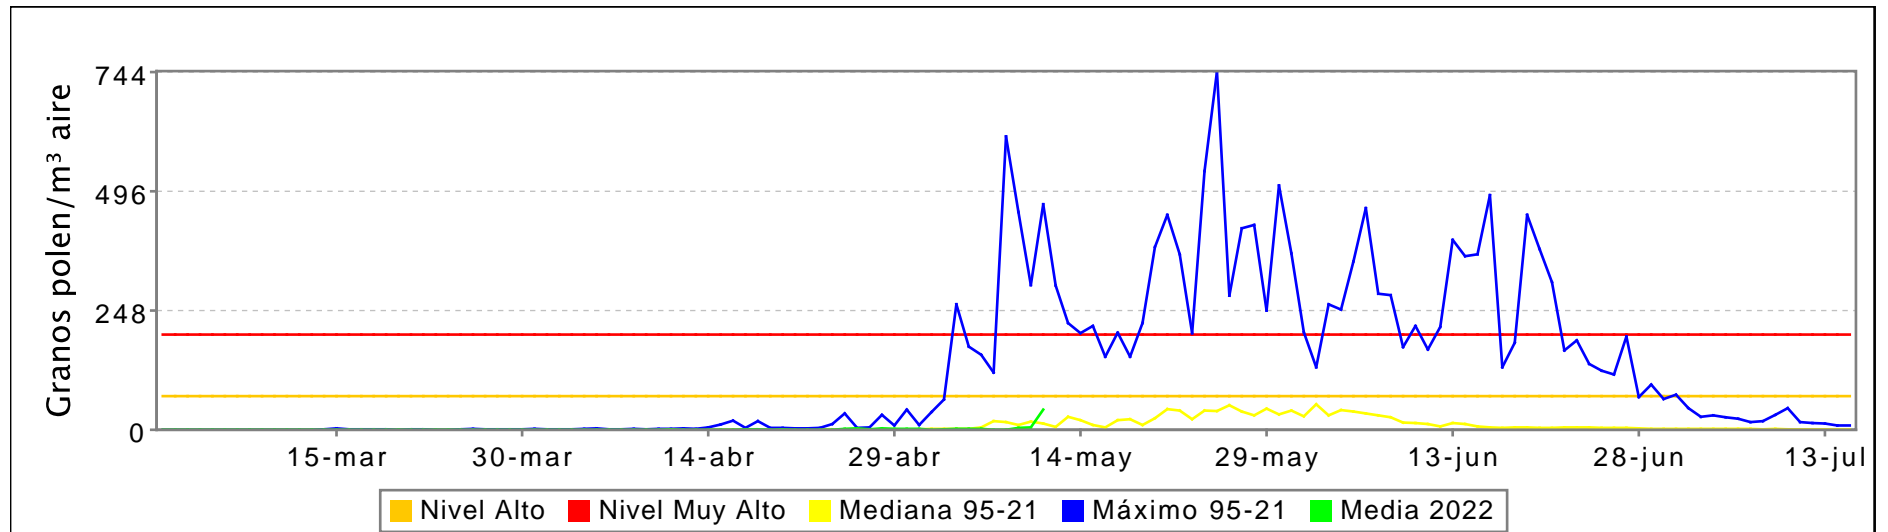

# RED PALINOCAM. Sistema de Vigilancia del Polen en la Comunidad de Madrid

## BOLETIN DE INFORMACIÓN POR TIPO POLÍNICO

Semana 19/2022 del 09-05-2022 al 15-05-2022. OLIVO

Valores diarios (granos de polen por m<sup>3</sup> de aire): gráfico estacional y tabla semanal.

### Olivo

	Alcalá de Henares	Alcobendas	Aranjuez	Coslada	Getafe	Las Rozas	Madrid-Arganzuela	Madrid-Barrio Salamanca	Madrid-Ciudad Universitaria	Media
09/05/22	4	2	1	4	1	0	6	14	3	4
10/05/22	2			5	3	4	7	6	5	5
11/05/22	11	46		ND	70	40	49	40	40	42
12/05/22										
13/05/22										
14/05/22										
15/05/22										