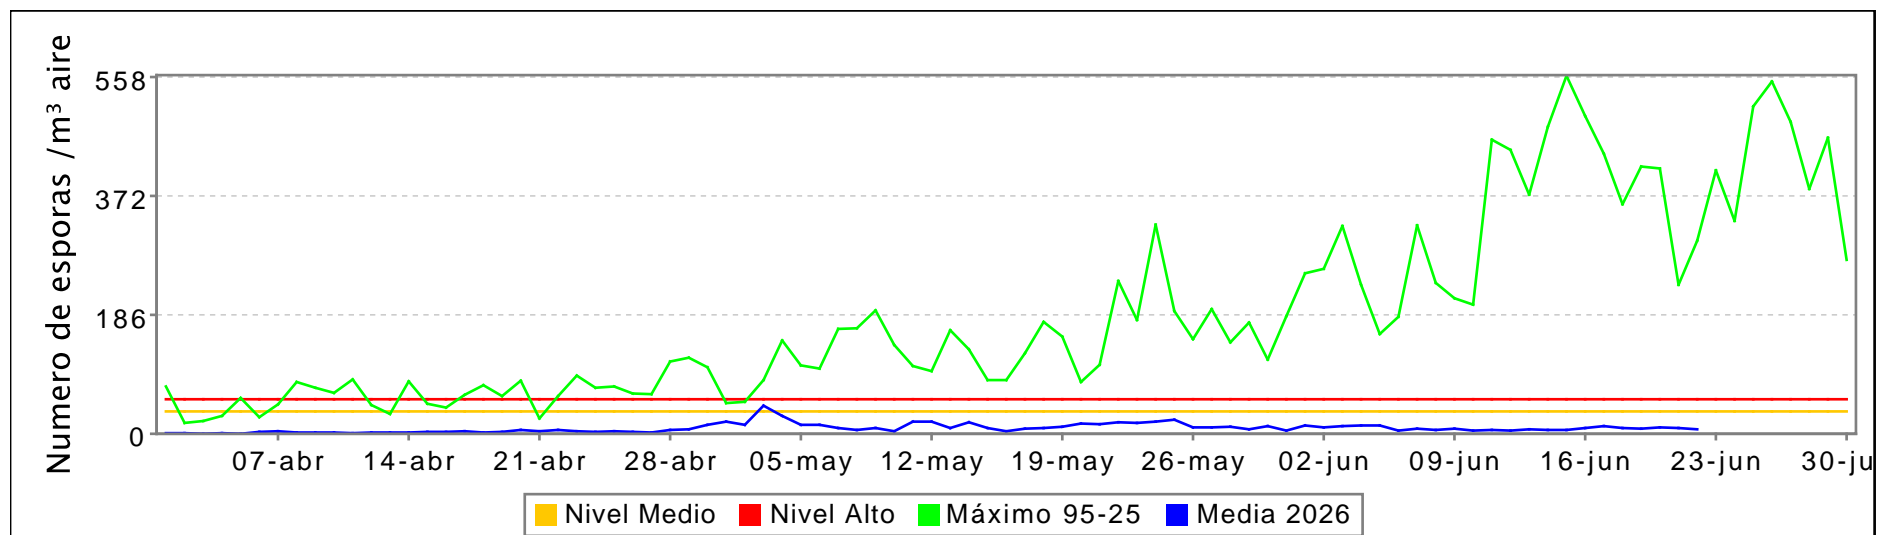

RED PALINOCAM: Sistema de vigilancia de polen y esporas en la Comunidad de Madrid

BOLETÍN DE INFORMACIÓN POR TIPO DE ESPORA

Semana 25/2026 del 15-06-2026 al 21-06-2026. ALTERNARIA SPP.

Valores diarios (nº de esporas por m³ de aire): gráfico estacional y tabla semanal.

Alternaria spp.

	Collado Villalba	Las Rozas	Madrid-Arganzuela	Madrid-Ciudad Universitaria	Media
15/06/26	3	1	2	18	6
16/06/26		1	14	13	9
17/06/26	1	2	13	32	12
18/06/26	1	1	4	28	9
19/06/26	2	1	9	18	8
20/06/26	4	2	18	15	10
21/06/26	1	0	16	18	9