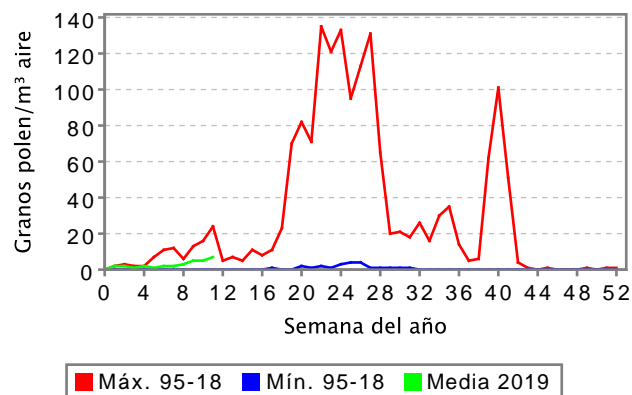

RED PALINOCAM.Sistema de Vigilancia de Polen en Madrid

BOLETÍN DE INFORMACIÓN SEMANAL POR CAPTADOR

Semana 11/2019 del 11/03/2019 al 17/03/2019. Captador de Collado Villalba

Área de Vigilancia de Riesgos Ambientales en Salud

(POAC) GRAMÍNEAS

Granos de polen por m³ de aire

	POAC	CUPR	PLAT	POLEN TOTAL
L	10	145	0	266
M	10	147	2	282
X	8	65	0	104
J	2	29	0	80
V	5	30	2	108
S	6	64	3	177
D	7	58	4	213
MEDIA	7	77	2	176
MAX	10	147	4	282
MIN	2	29	0	80