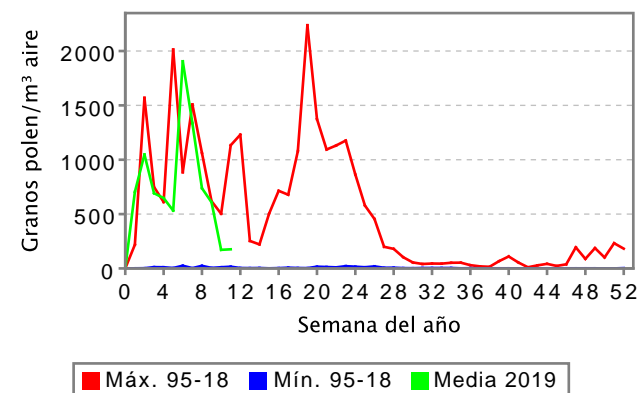

POLEN TOTAL

Collado Villalba
RED PALINOCAM
www.madrid.org/polen