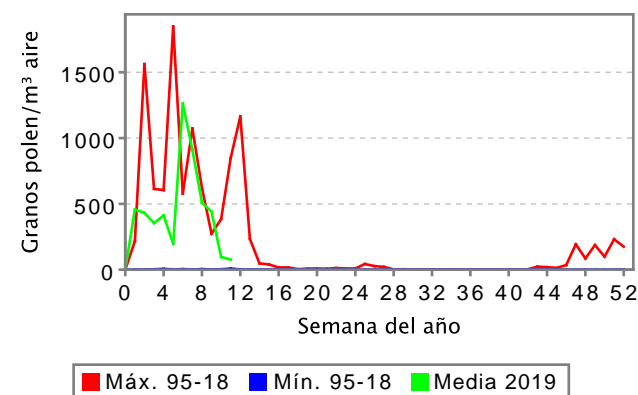

(CUPR) CUPRESÁCEAS/TAXÁCEAS