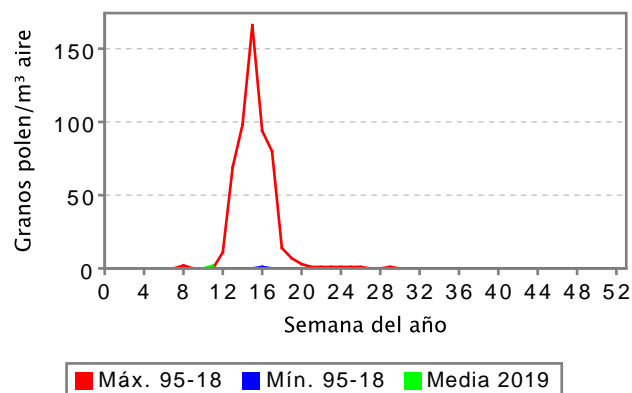

(PLAT) PLÁTANO DE PASEO