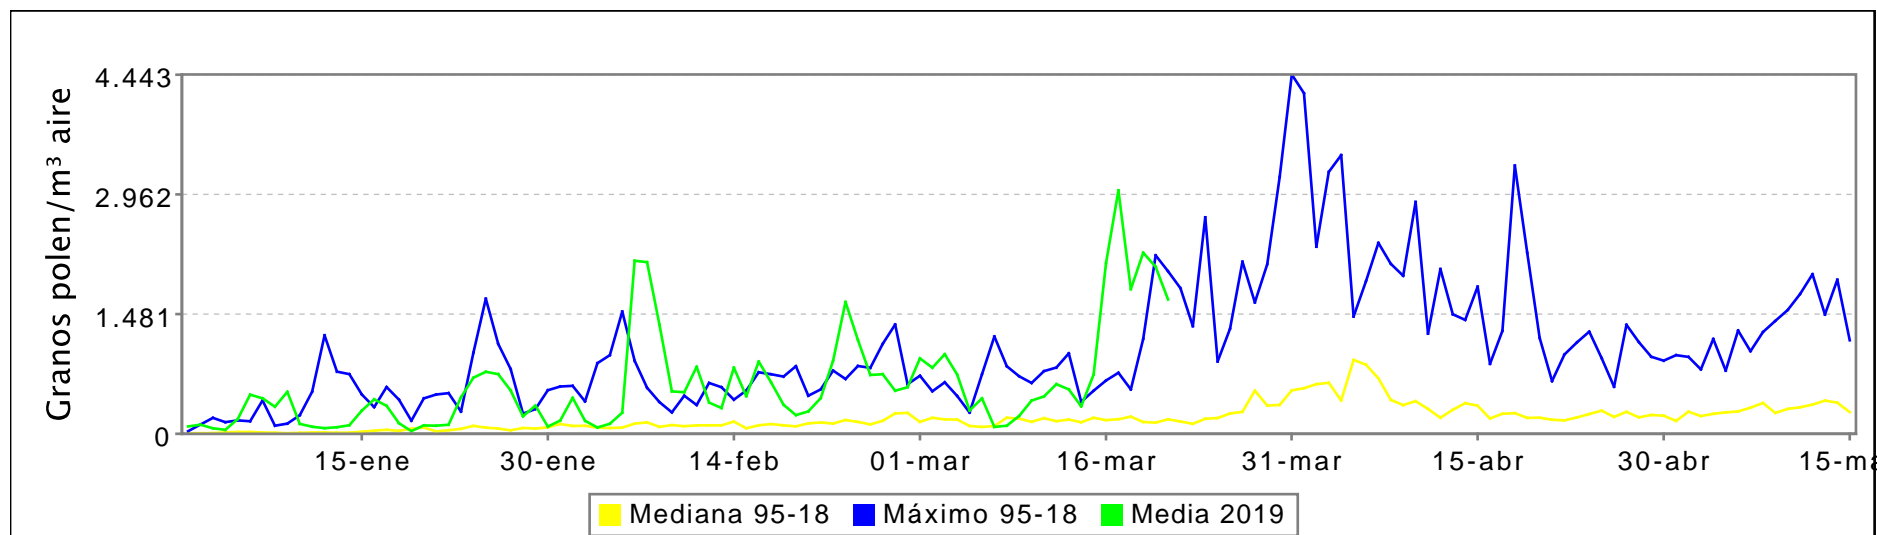

RED PALINOCAM. Sistema de Vigilancia de Polen en Madrid

BOLETÍN DIARIO DE INFORMACIÓN DE TIPOS POLÍNICOS

Semana 12/2019 del 18-03-2019 al 24-03-2019. POLEN TOTAL

Valores diarios (granos de polen por m³ de aire): gráfico estacional y tabla semanal.

POLEN TOTAL

	Alcalá de Henares	Alcobendas	Aranjuez	Coslada	Getafe	Las Rozas	Madrid-Barrio Salamanca	Madrid-Ciudad Universitaria	Media
18/03/19	8362	1170	769	441	1987	212	629	747	1790
19/03/19	10676	918	819	319	3575	286	759	566	2240
20/03/19	11636	1089	346	340	1852	124	523	615	2066
21/03/19	4925		822	679	1676	847		1020	1662
22/03/19									
23/03/19									
24/03/19									