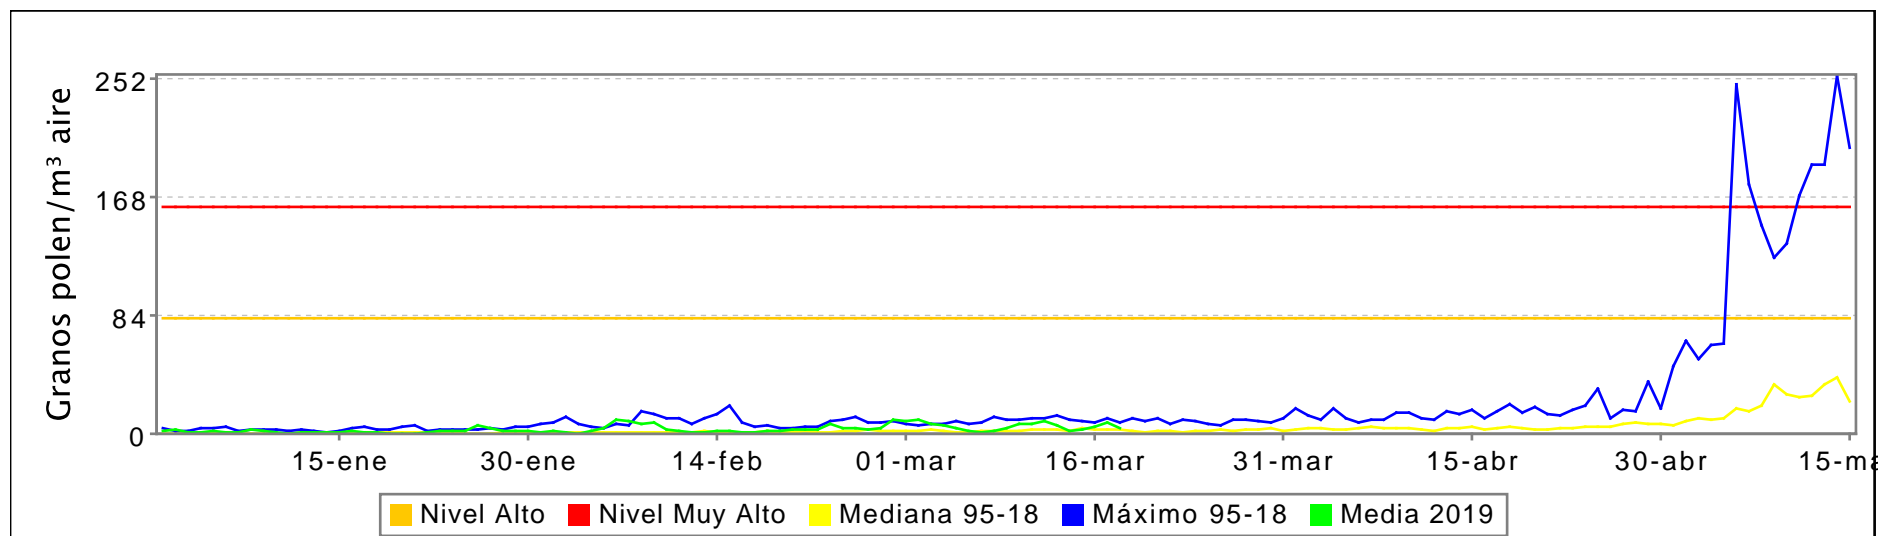

RED PALINOCAM. Sistema de Vigilancia de Polen en Madrid

BOLETÍN DIARIO DE INFORMACIÓN DE TIPOS POLÍNICOS

Semana 12/2019 del 18-03-2019 al 24-03-2019. GRAMÍNEAS

Valores diarios (granos de polen por m³ de aire): gráfico estacional y tabla semanal.

Gramíneas

	Alcalá de Henares	Alcobendas	Coslada	Getafe	Las Rozas	Madrid-Barrio Salamanca	Madrid-Ciudad Universitaria	Media
18/03/19	6	ND	4	4	6	0	5	4
19/03/19								
20/03/19								
21/03/19								
22/03/19								
23/03/19								
24/03/19								