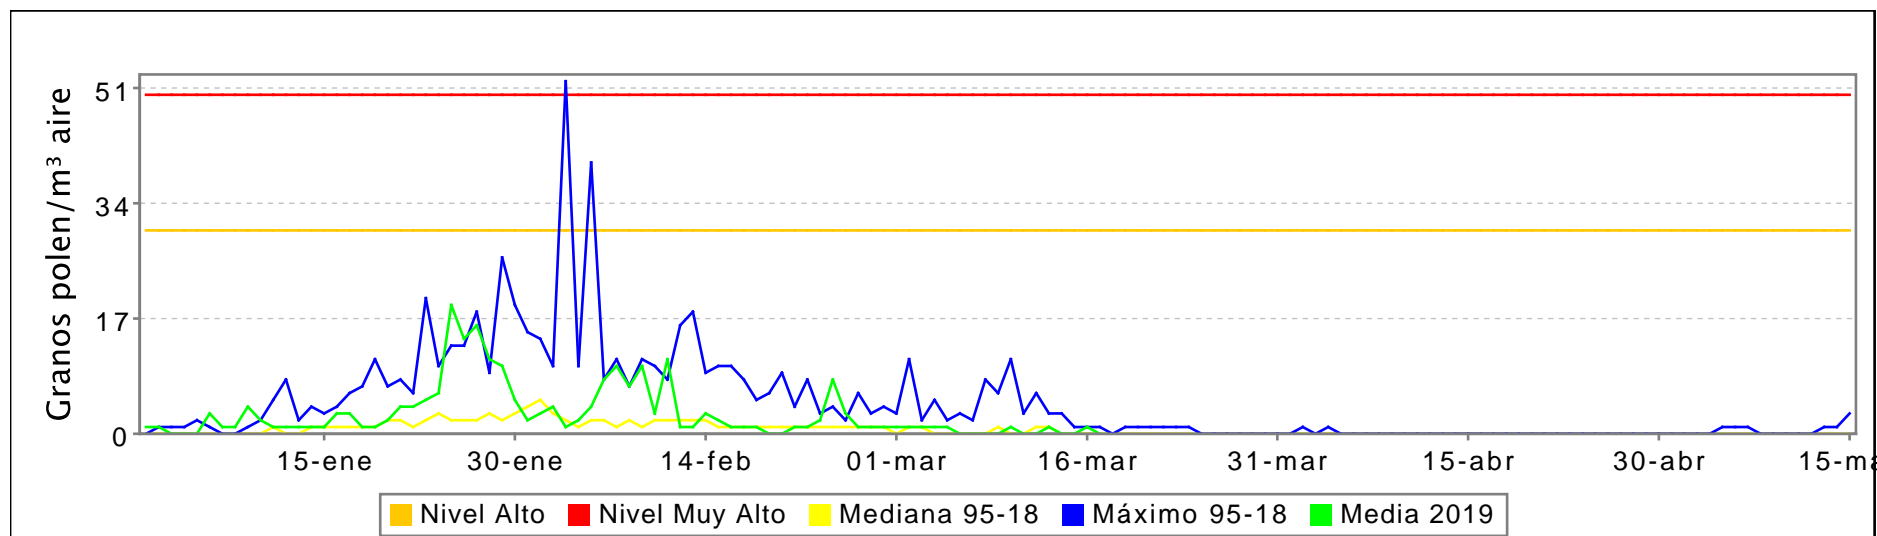

RED PALINOCAM. Sistema de Vigilancia de Polen en Madrid

BOLETÍN DIARIO DE INFORMACIÓN DE TIPOS POLÍNICOS

Semana 11/2019 del 11-03-2019 al 17-03-2019. ALISO

Valores diarios (granos de polen por m³ de aire): gráfico estacional y tabla semanal.

Aliso

	Alcalá de Henares	Alcobendas	Aranjuez	Collado Villalba	Coslada	Getafe	Las Rozas	Madrid-Barrio Salamanca	Madrid-Ciudad Universitaria	Media
11/03/19	0	ND	0	0	0	1	0	0	1	0
12/03/19	0	ND	0	0	0	0	0	0	0	0
13/03/19	0	ND	0	0	1	1	2	0	0	1
14/03/19	ND	ND	0		0	0	1	0	0	0
15/03/19	ND	ND	0			0	0	0	0	0
16/03/19	ND	ND	0				0	2	0	1
17/03/19	0	ND	0			0	0	1	0	0