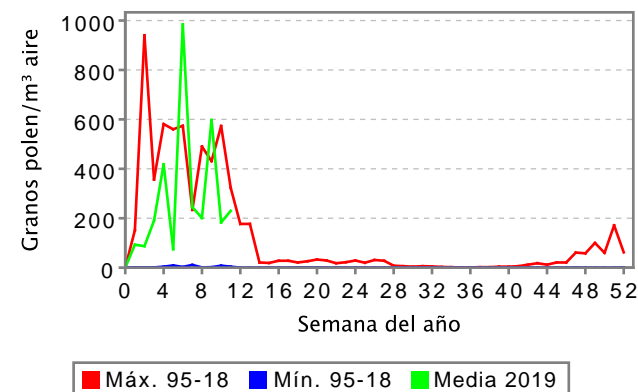

## BOLETÍN DE INFORMACIÓN SEMANAL POR CAPTADOR

Semana 11/2019 del 11/03/2019 al 17/03/2019. Captador de Alcobendas

Área de Vigilancia de Riesgos Ambientales en Salud

(POAC) GRAMÍNEAS

Granos de polen por m³ de aire

	POAC	CUPR	PLAT	POLEN TOTAL
L	6	230	1	576
M				
X				
J				
V				
S				
D				
MEDIA	6	230	1	576
MAX	6	230	1	576
MIN	6	230	1	576

(CUPR) CUPRESÁCEAS/TAXÁCEAS

(PLAT) PLÁTANO DE PASEO

POLEN TOTAL

Alcobendas  
RED PALINOCAM  
[www.madrid.org/polen](http://www.madrid.org/polen)