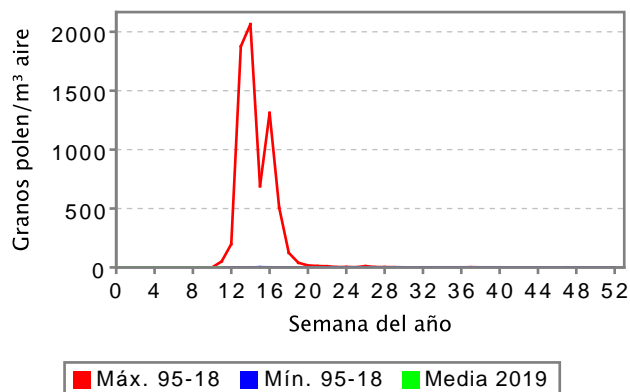

## BOLETÍN DE INFORMACIÓN SEMANAL POR CAPTADOR

Semana 11/2019 del 11/03/2019 al 17/03/2019. Captador de Alcobendas

Área de Vigilancia de Riesgos Ambientales en Salud

(POAC) GRAMÍNEAS

Granos de polen por m³ de aire

	POAC	CUPR	PLAT	POLEN TOTAL
L	6	230	1	576
M				
X				
J				
V				
S				
D				
MEDIA	6	230	1	576
MAX	6	230	1	576
MIN	6	230	1	576

(CUPR) CUPRESÁCEAS/TAXÁCEAS

(PLAT) PLÁTANO DE PASEO

POLEN TOTAL

Alcobendas  
RED PALINOCAM  
[www.madrid.org/polen](http://www.madrid.org/polen)