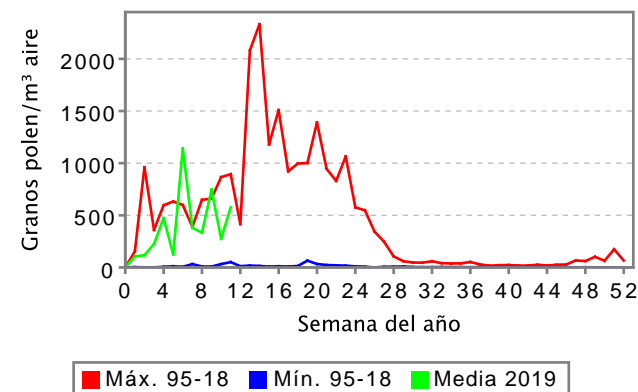

## BOLETÍN DE INFORMACIÓN SEMANAL POR CAPTADOR

Semana 11/2019 del 11/03/2019 al 17/03/2019. Captador de Alcobendas

Área de Vigilancia de Riesgos Ambientales en Salud

(POAC) GRAMÍNEAS

Granos de polen por m³ de aire

	POAC	CUPR	PLAT	POLEN TOTAL
L	6	230	1	576
M				
X				
J				
V				
S				
D				
MEDIA	6	230	1	576
MAX	6	230	1	576
MIN	6	230	1	576

(CUPR) CUPRESÁCEAS/TAXÁCEAS

(PLAT) PLÁTANO DE PASEO

POLEN TOTAL

Alcobendas  
RED PALINOCAM  
[www.madrid.org/polen](http://www.madrid.org/polen)