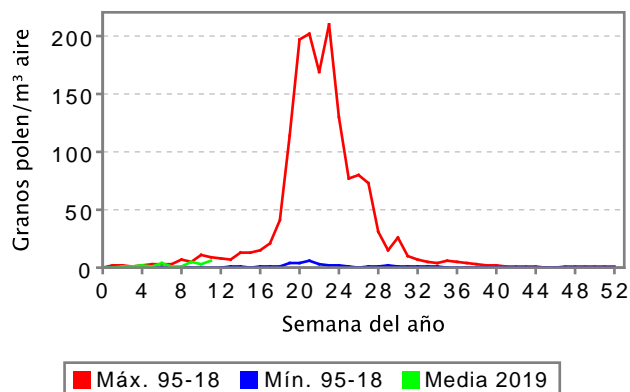

## BOLETÍN DE INFORMACIÓN SEMANAL POR CAPTADOR

Semana 11/2019 del 11/03/2019 al 17/03/2019. Captador de Alcobendas

Área de Vigilancia de Riesgos Ambientales en Salud

(POAC) GRAMÍNEAS

Granos de polen por m³ de aire

	POAC	CUPR	PLAT	POLEN TOTAL
L	6	230	1	576
M				
X				
J				
V				
S				
D				
MEDIA	6	230	1	576
MAX	6	230	1	576
MIN	6	230	1	576

(CUPR) CUPRESÁCEAS/TAXÁCEAS

(PLAT) PLÁTANO DE PASEO

POLEN TOTAL

Alcobendas  
RED PALINOCAM  
[www.madrid.org/polen](http://www.madrid.org/polen)