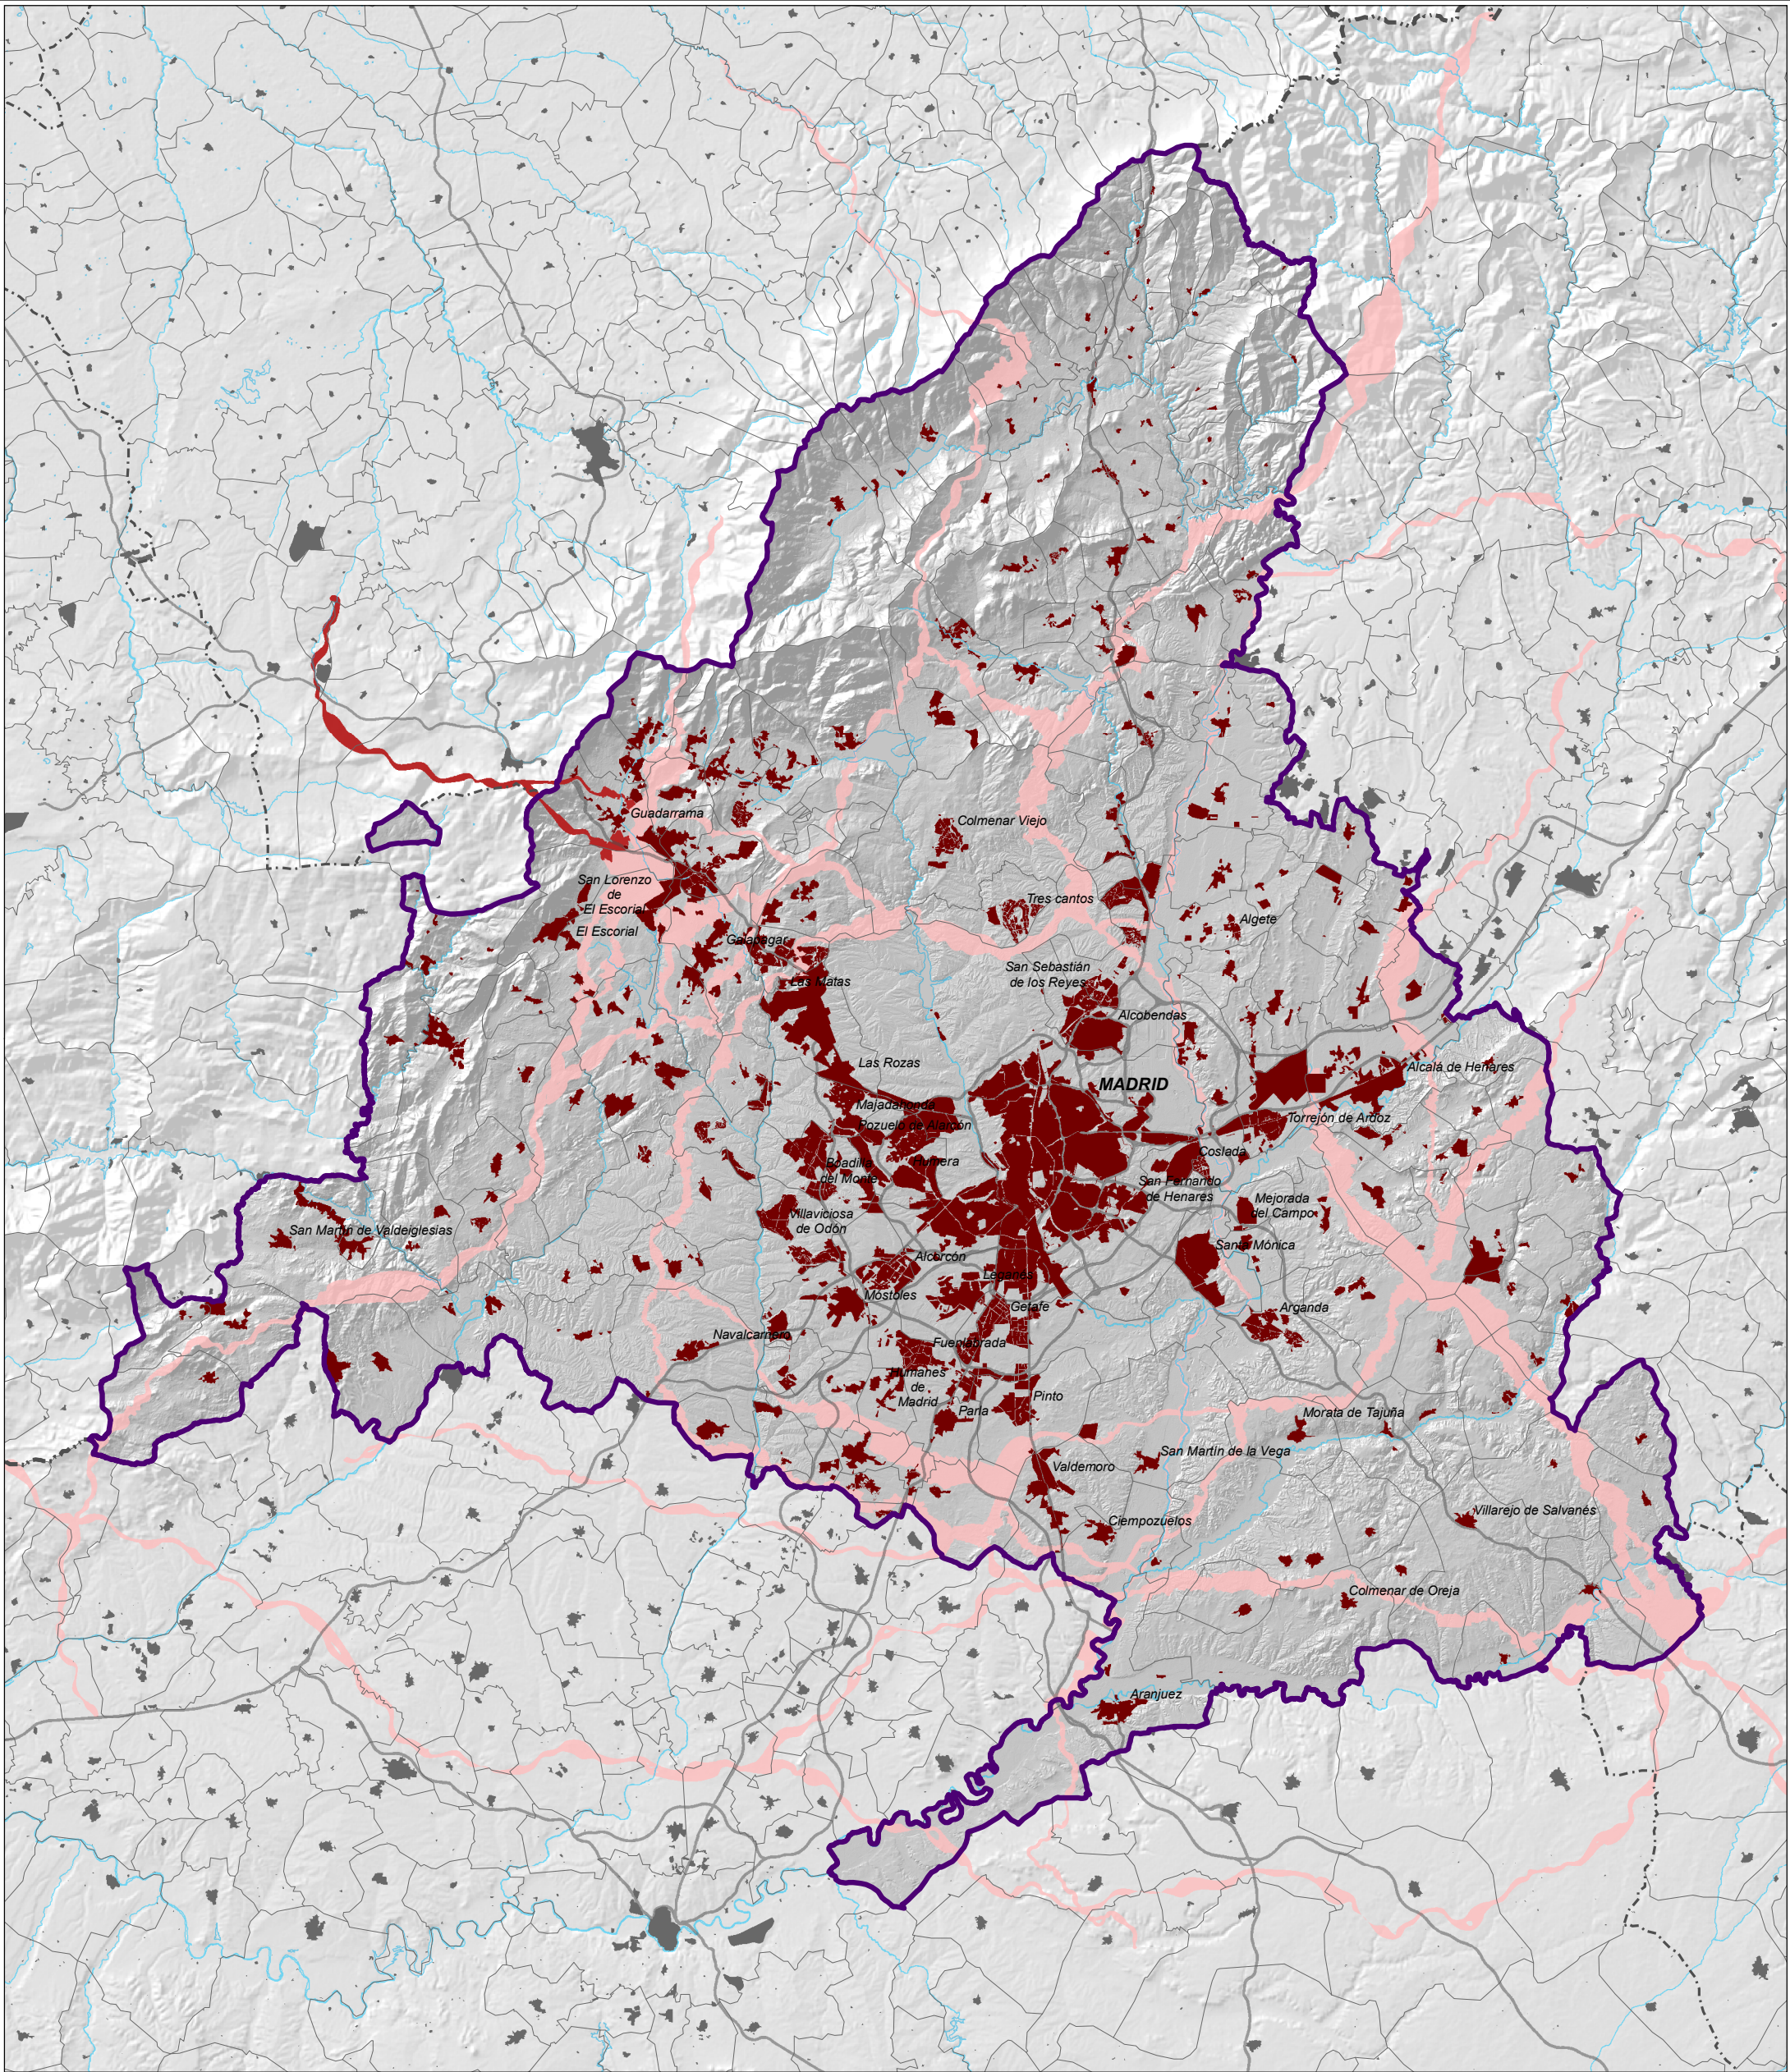

- Corredor de La Sagra**
■ Corredor de La Sagra
- Corredores propuestos**
■ Corredores propuestos

PLANIFICACIÓN DE LA RED DE CORREDORES ECOLÓGICOS DE LA COMUNIDAD DE MADRID

12

CORREDOR DE LA SAGRA

ESCALA:
1:500.000

PLANIFICACIÓN DE LA RED DE CORREDORES ECOLÓGICOS DE LA COMUNIDAD DE MADRID

13

CORREDOR DE LOS YESOS

ESCALA:
1:500.000

Dirección General de Urbanismo y Estrategia Territorial
CONSEJERÍA DE MEDIO AMBIENTE,
VIVIENDA Y ORDENACIÓN DEL TERRITORIO

Comunidad de Madrid

Diciembre de 2010

- Corredor de Malagón
- Corredor de Malagón
- Corredores propuestos
- Corredores propuestos

PLANIFICACIÓN DE LA RED DE CORREDORES ECOLÓGICOS DE LA COMUNIDAD DE MADRID