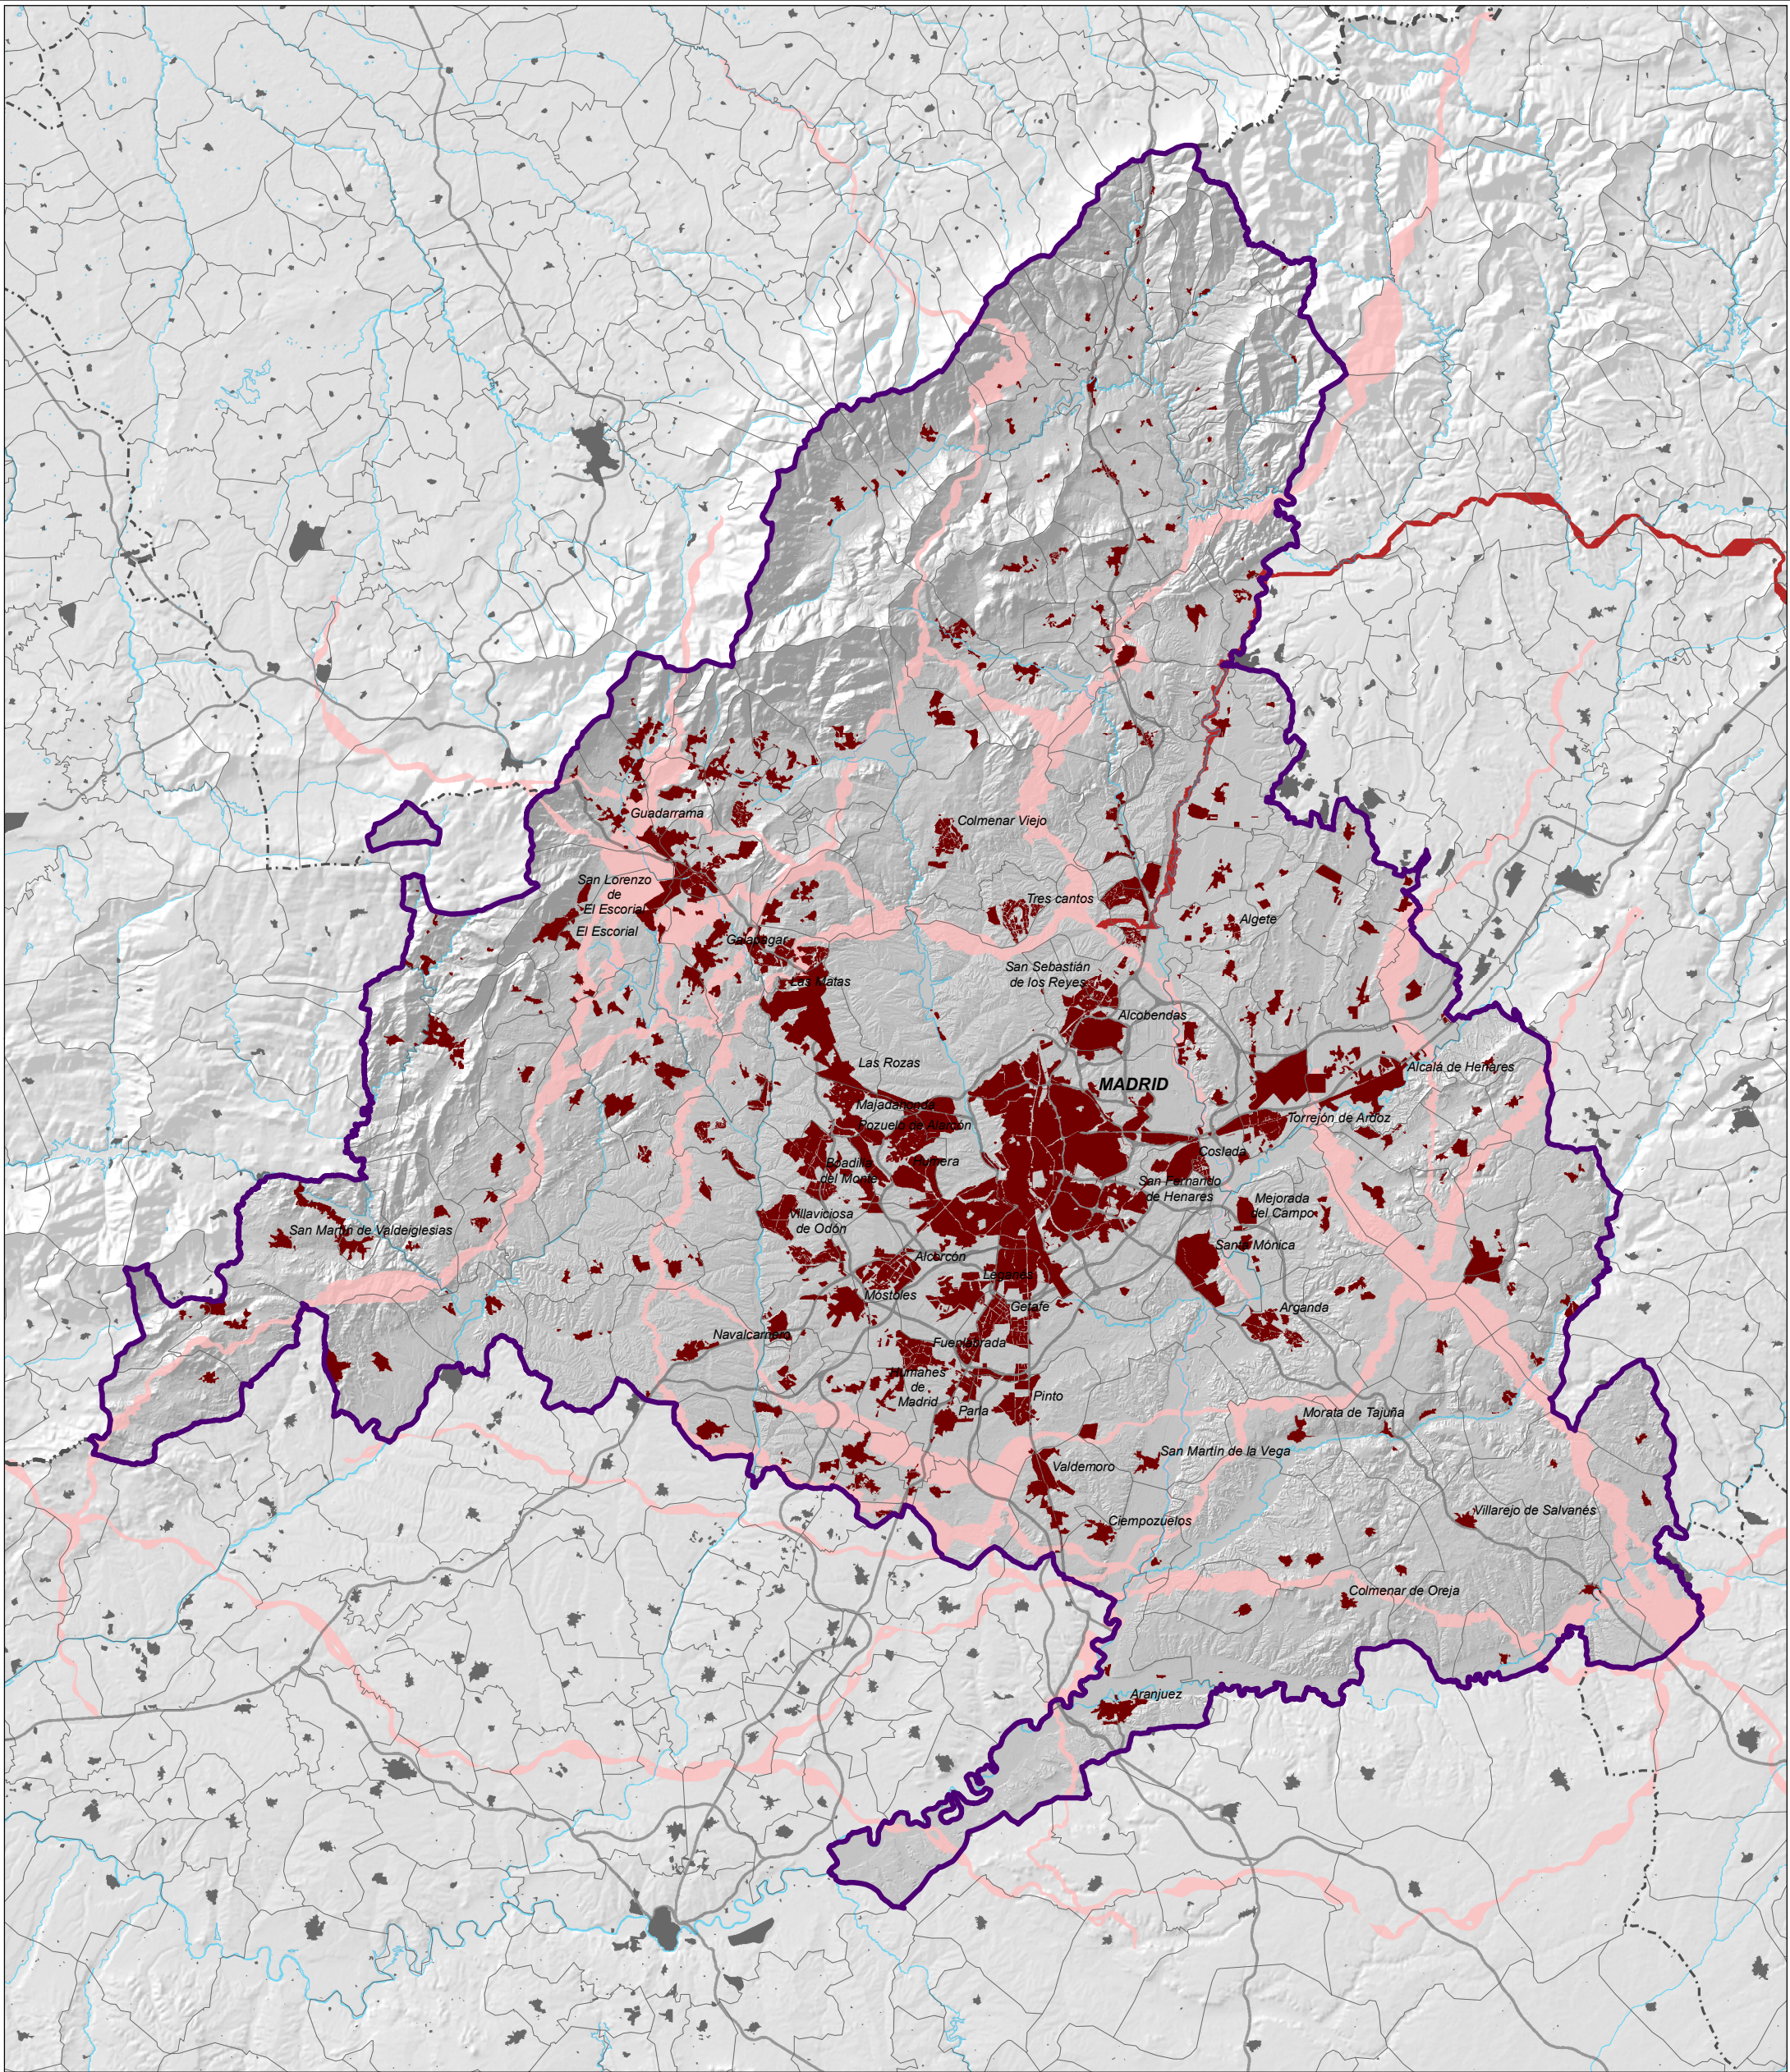

- Corredor de La Sagra**
■ Corredor de La Sagra
- Corredores propuestos**
■ Corredores propuestos

PLANIFICACIÓN DE LA RED DE CORREDORES ECOLÓGICOS DE LA COMUNIDAD DE MADRID

12

CORREDOR DE LA SAGRA

ESCALA:
1:500.000

Comunidad de Madrid

Diciembre de 2010

- Corredor de Malagón
- Corredor de Malagón
- Corredores propuestos
- Corredores propuestos

PLANIFICACIÓN DE LA RED DE CORREDORES ECOLÓGICOS DE LA COMUNIDAD DE MADRID

14

CORREDOR DE MALAGÓN

ESCALA:
1:500.000

Dirección General de Urbanismo y Estrategia Territorial
CONSEJERÍA DE MEDIO AMBIENTE,
VIVIENDA Y ORDENACIÓN DEL TERRITORIO
Comunidad de Madrid

Diciembre de 2010

- Corredor del Henares
- Corredor del Henares
- Corredores propuestos
- Corredores propuestos