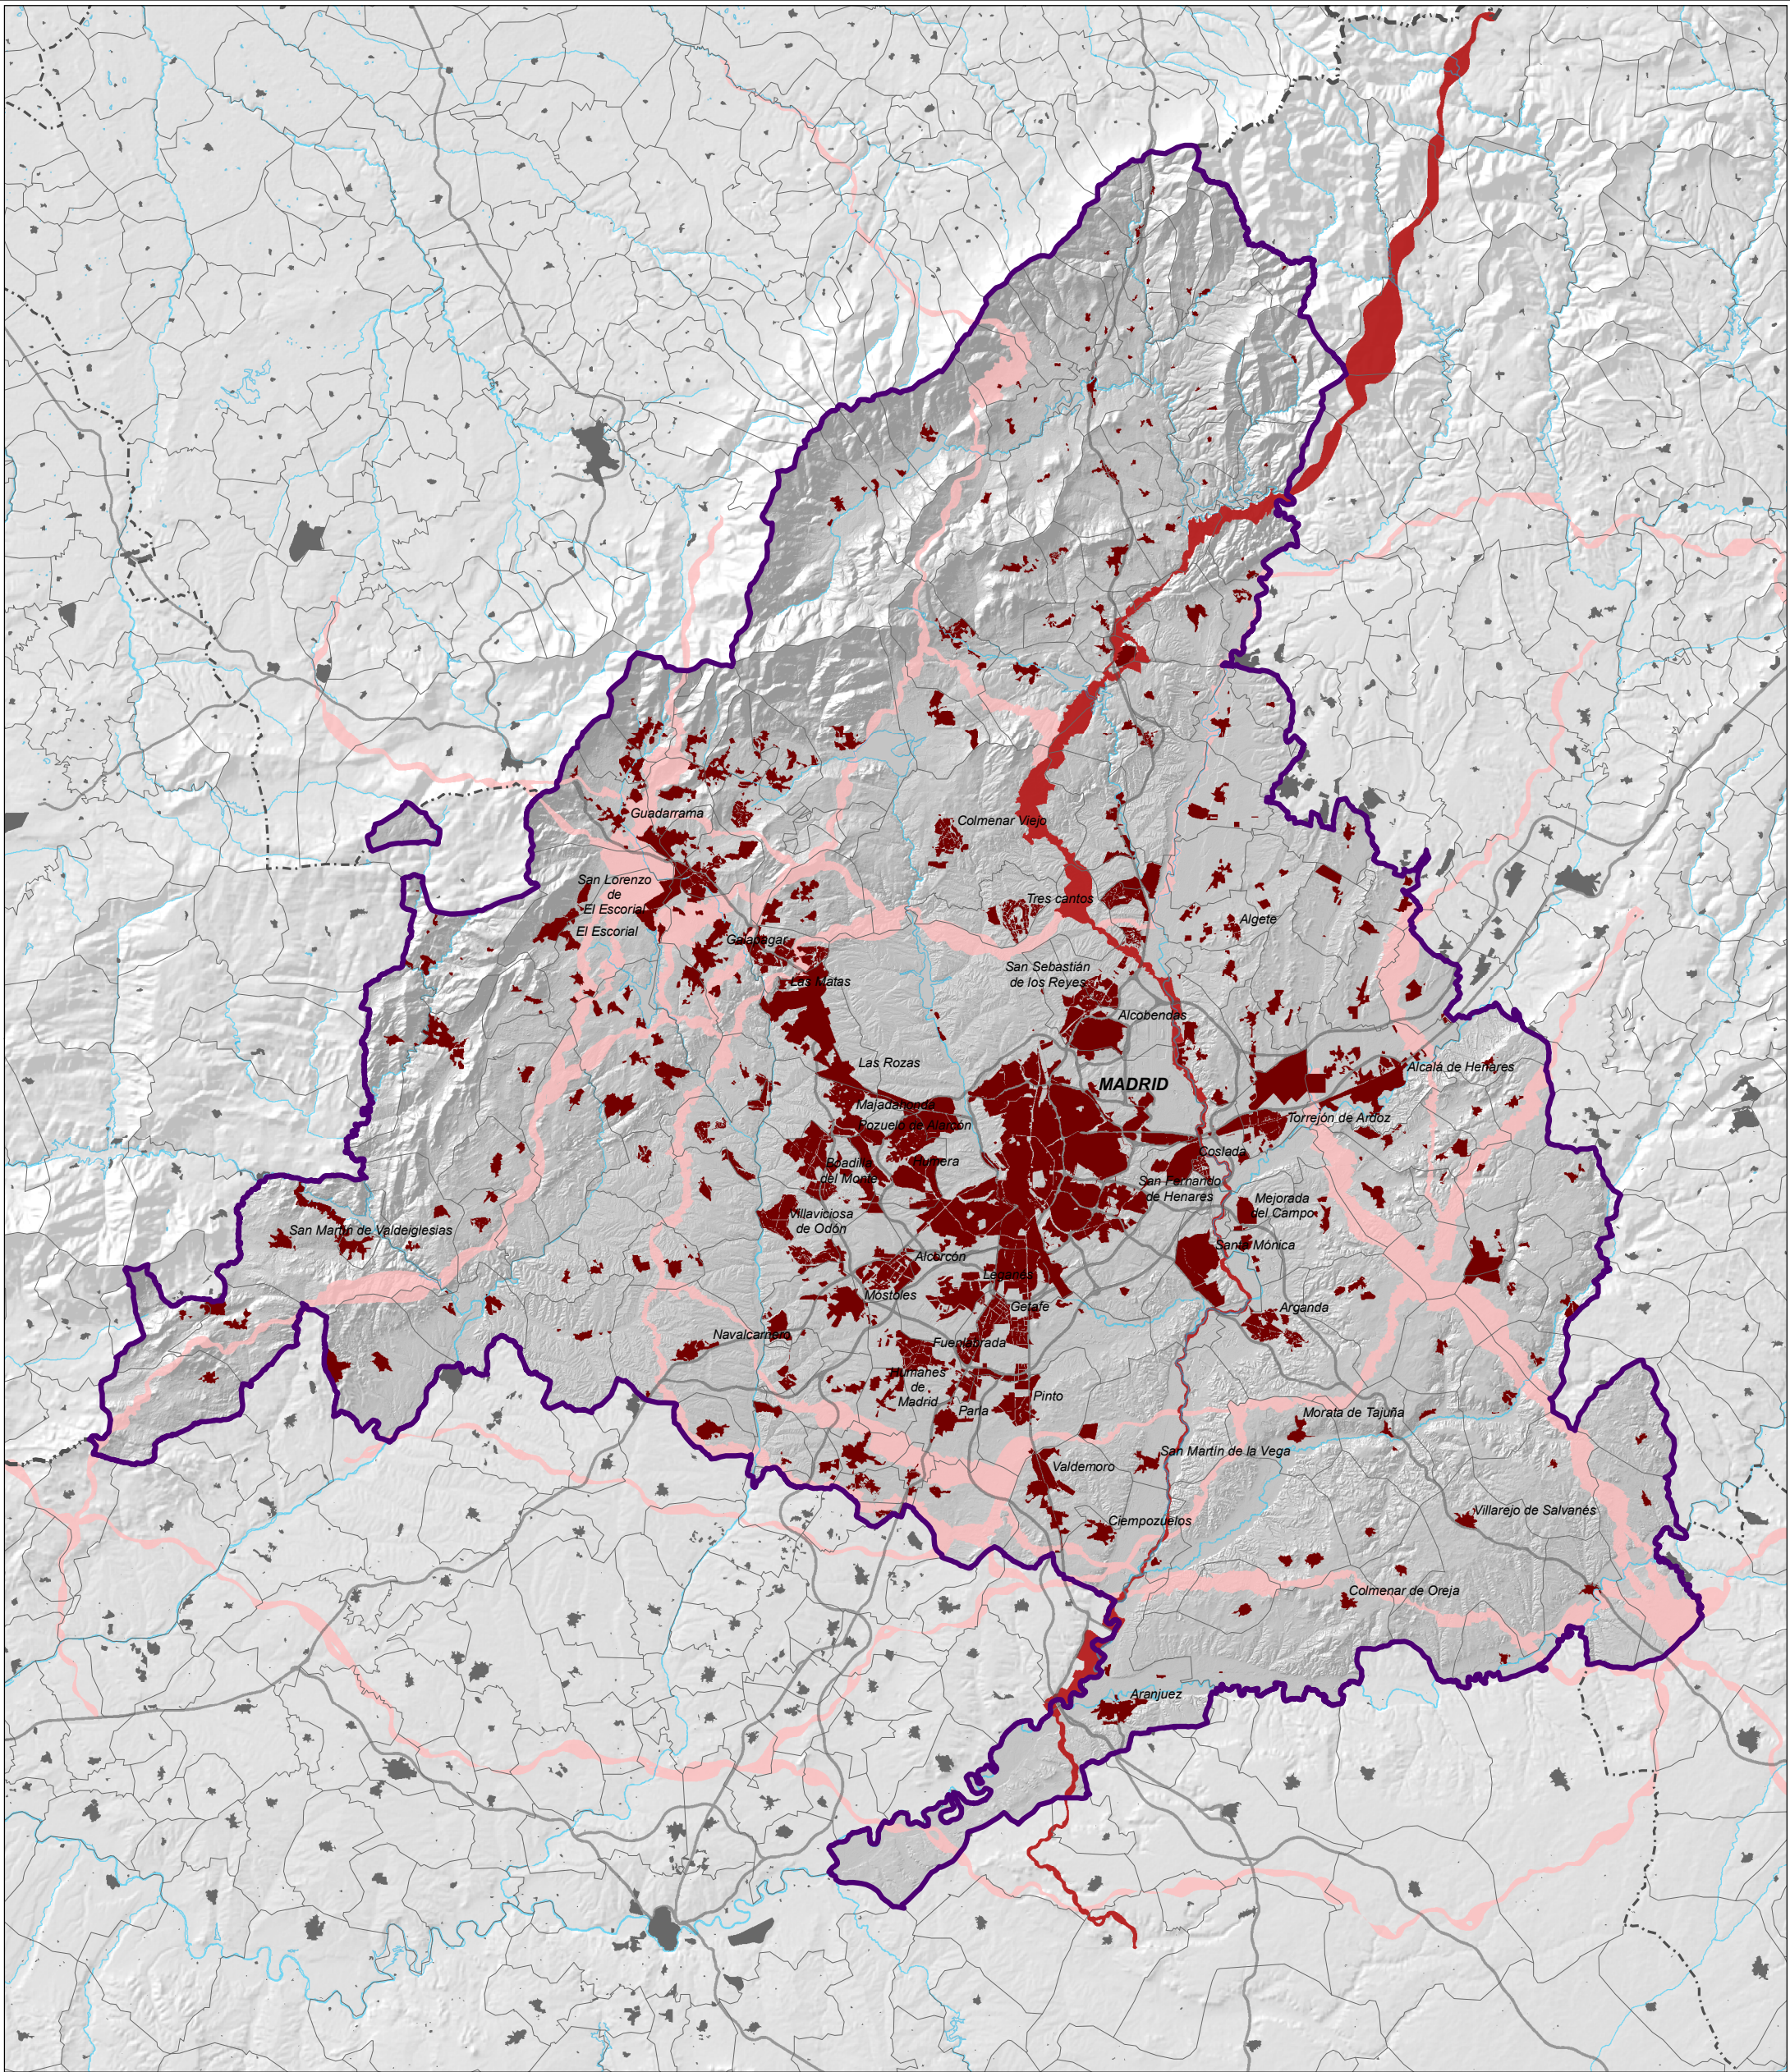

1. Corredor del Jarama
2. Corredor del Jarama
3. Corredores propuestos
4. Corredores propuestos

PLANIFICACIÓN DE LA RED DE CORREDORES ECOLÓGICOS DE LA COMUNIDAD DE MADRID

16

CORREDOR DEL JARAMA

ESCALA:
1:500.000

Dirección General de Urbanismo y Estrategia Territorial
CONSEJERÍA DE MEDIO AMBIENTE,
VIVIENDA Y ORDENACIÓN DEL TERRITORIO
Comunidad de Madrid

Diciembre de 2010