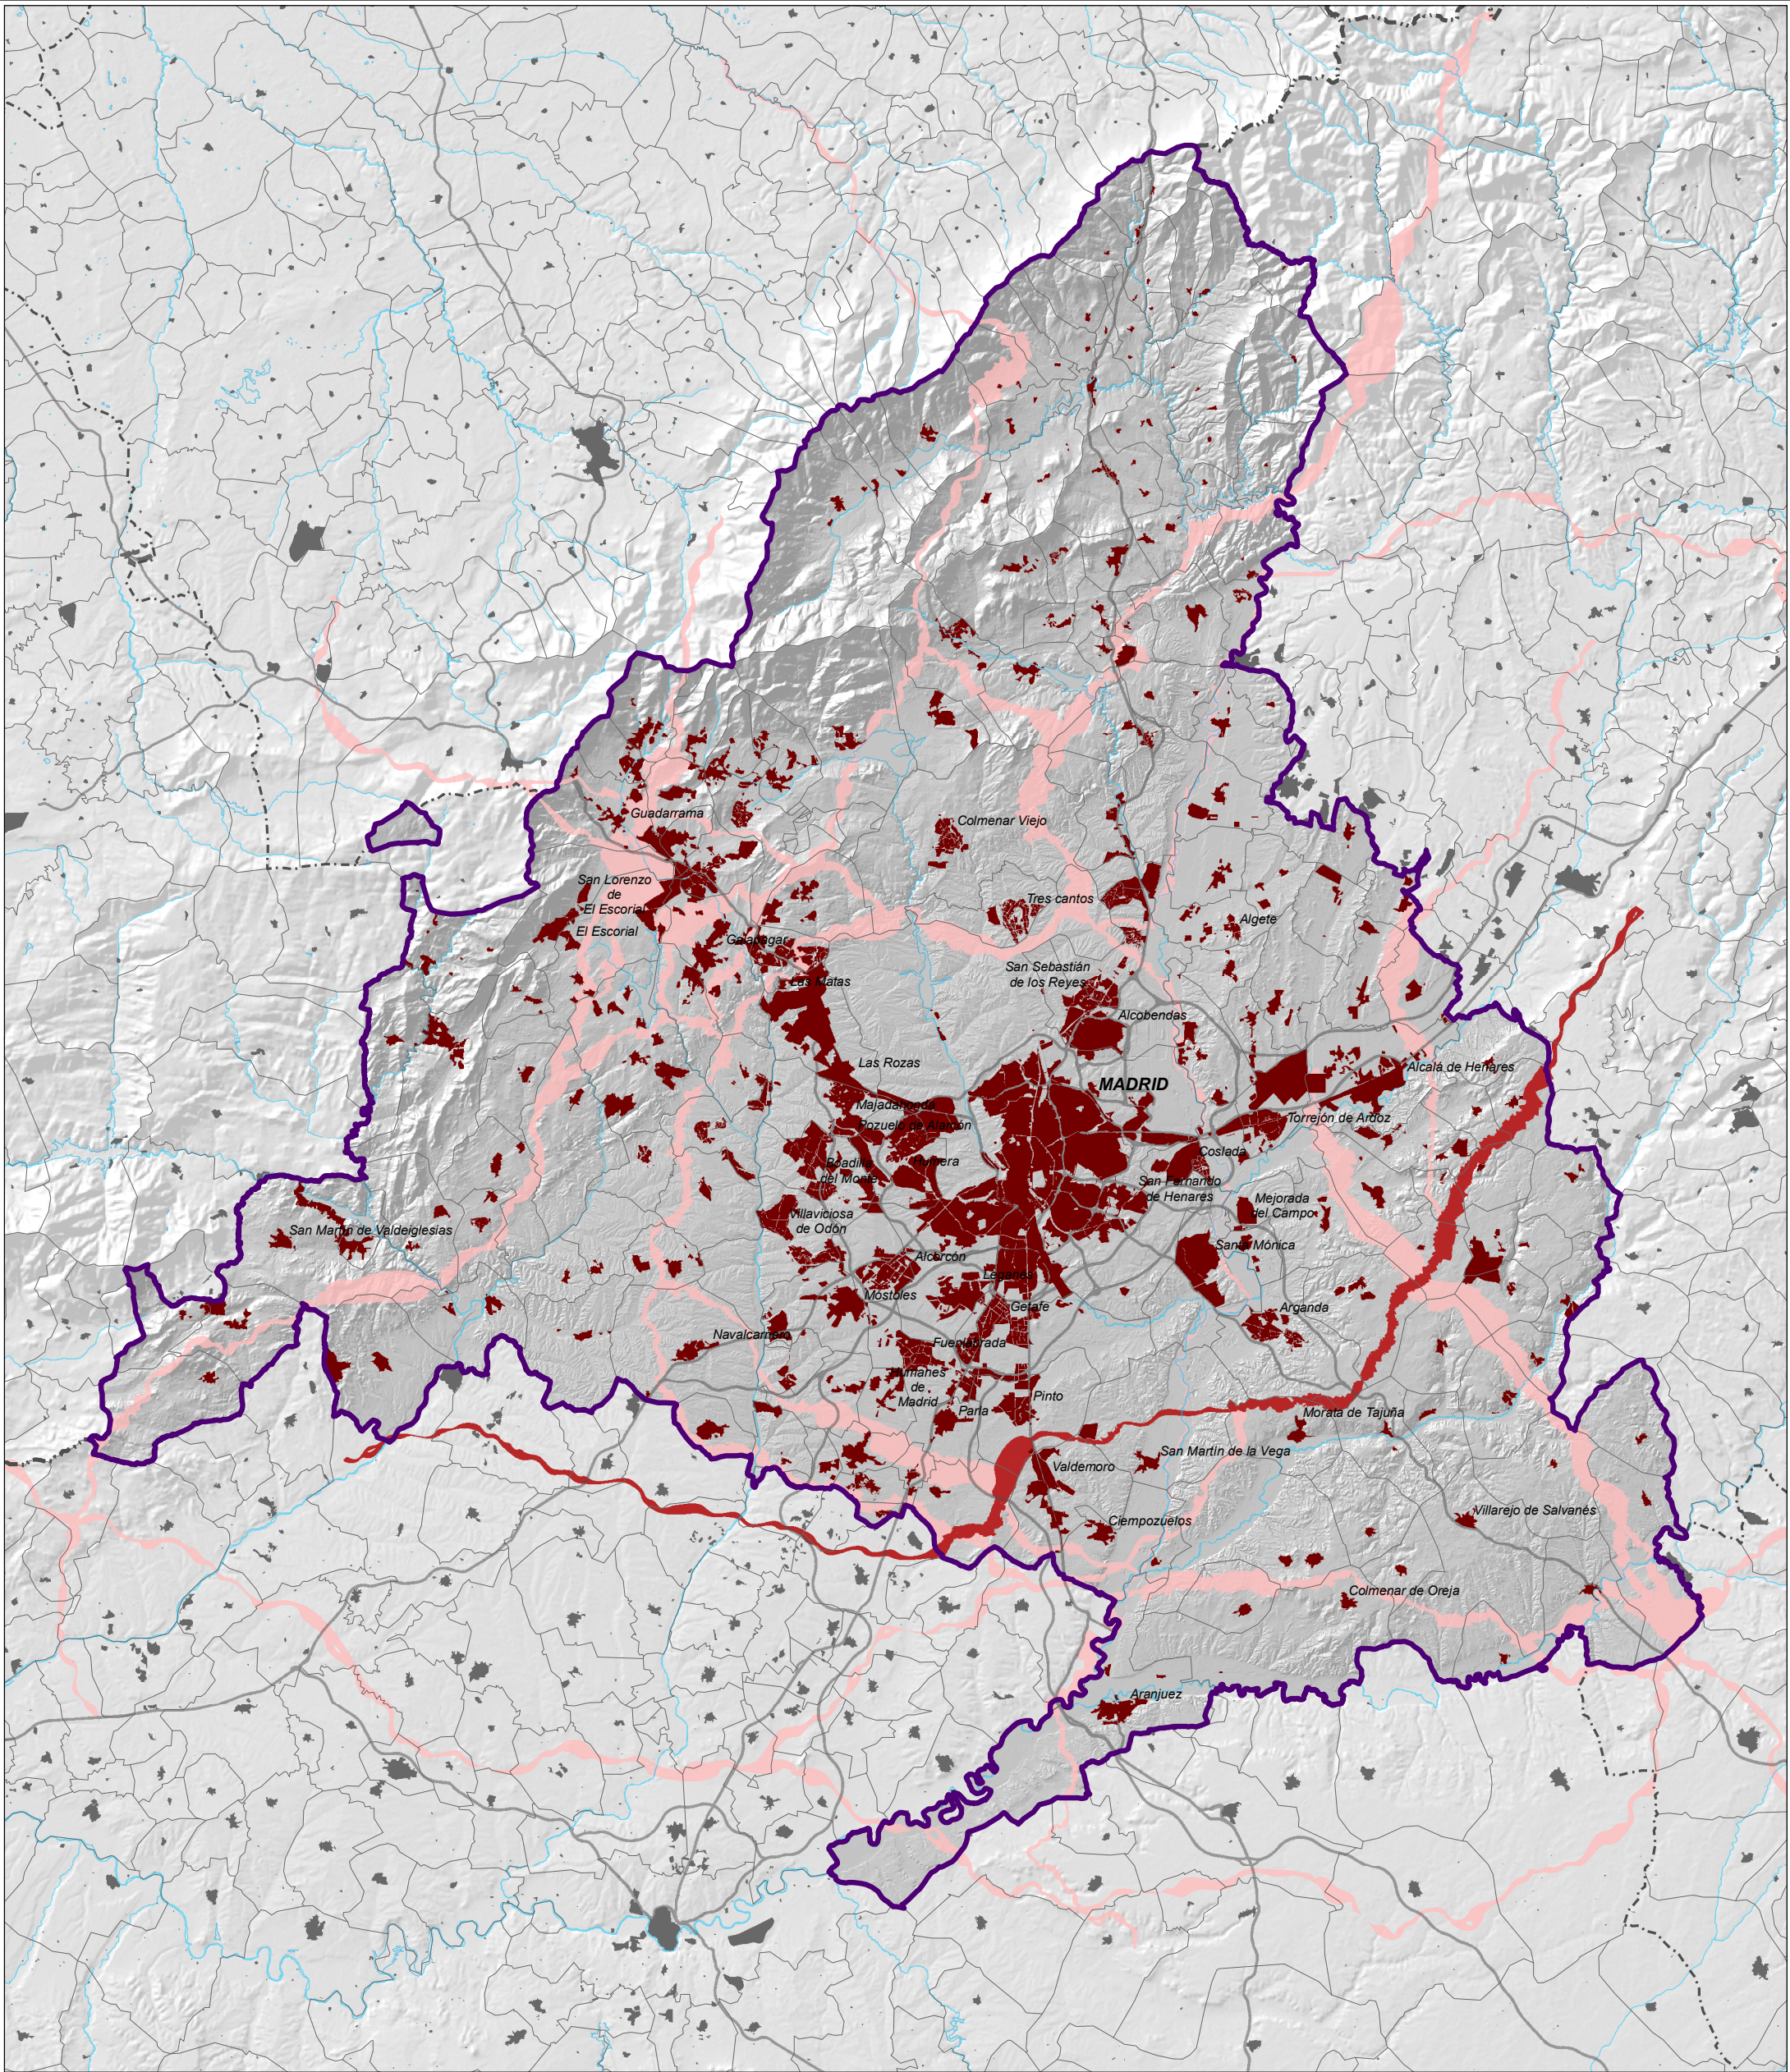

- Corredor de Los Yesos
- Corredor de Los Yesos
- Corredores propuestos
- Corredores propuestos

PLANIFICACIÓN DE LA RED DE CORREDORES ECOLÓGICOS DE LA COMUNIDAD DE MADRID

13

CORREDOR DE LOS YESOS

ESCALA:
1:500.000

Dirección General de Urbanismo y Estrategia Territorial
CONSEJERÍA DE MEDIO AMBIENTE,
VIVIENDA Y ORDENACIÓN DEL TERRITORIO

Comunidad de Madrid

Diciembre de 2010